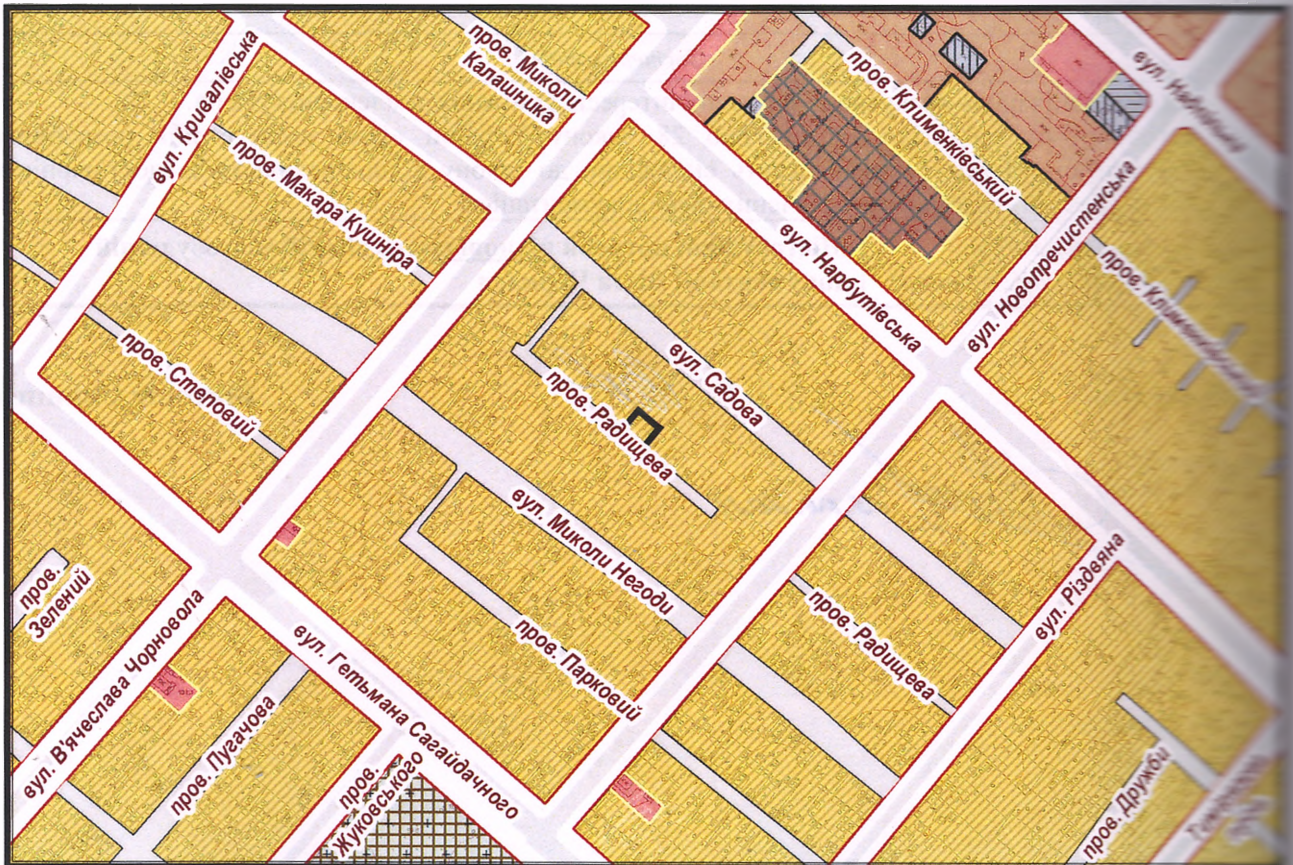

ВИКОПЮВАННЯ

з плану міста Черкаси

Масштаб 1:500

з містобудівної документації
"Внесення змін до генерального плану міста Черкаси (Актуалізація)"

Масштаб 1:500