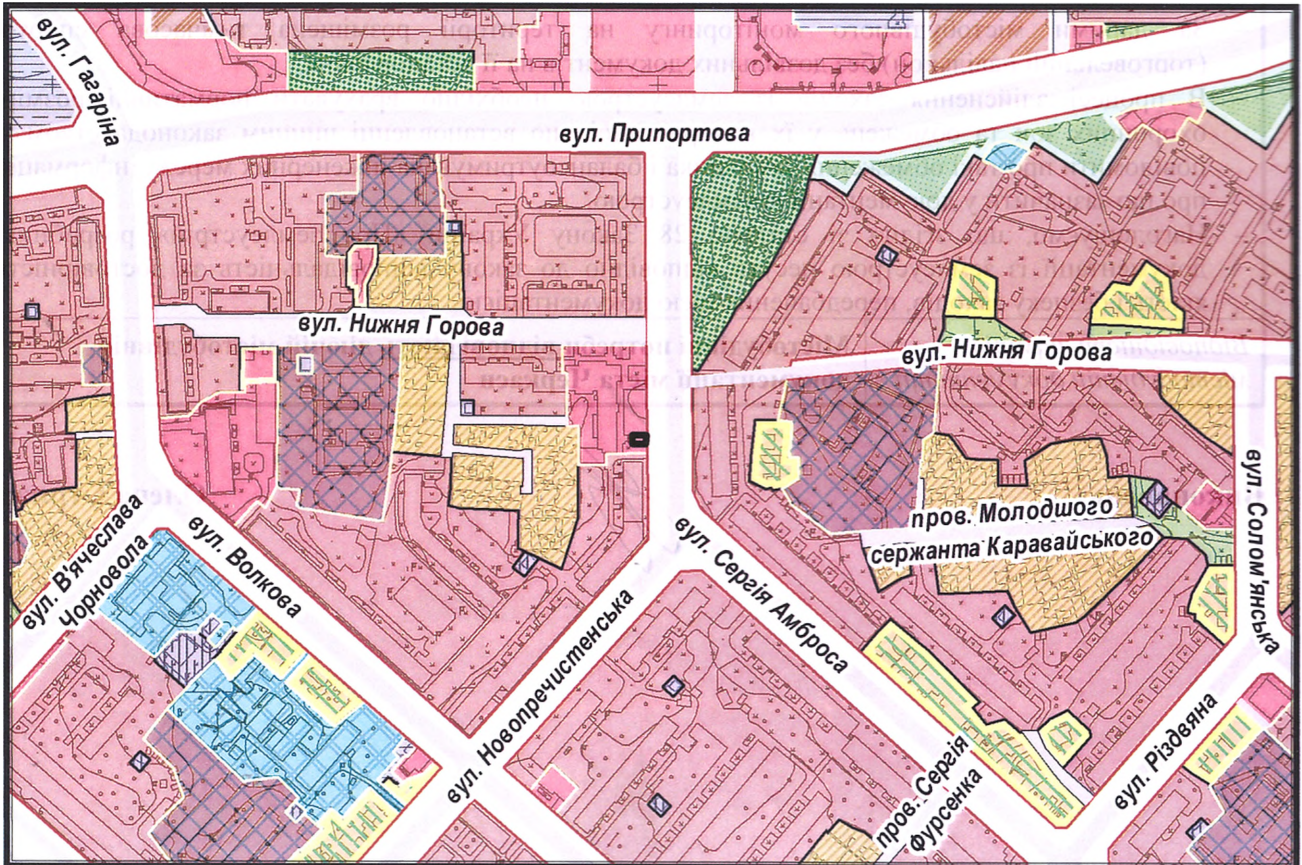

з плану міста Черкаси

Масштаб: 1:2 000

з містобудівної документації
"Внесення змін до генерального плану міста Черкаси (Актуалізація)"

Масштаб: 1:5 000