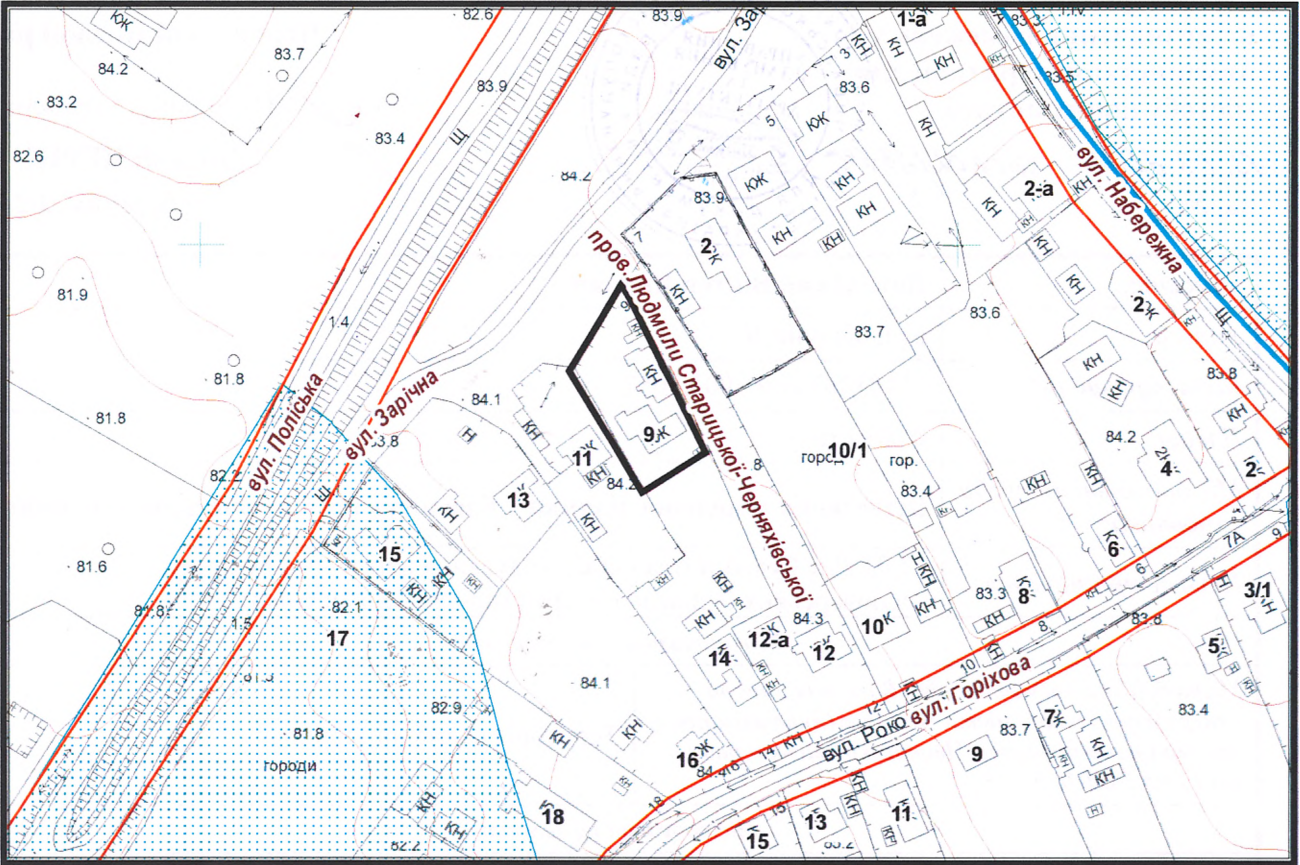

з плану міста Черкаси

Масштаб: 1:2 000

з містобудівної документації  
"Внесення змін до генерального плану міста Черкаси (Актуалізація)"

Масштаб: 1:5 000