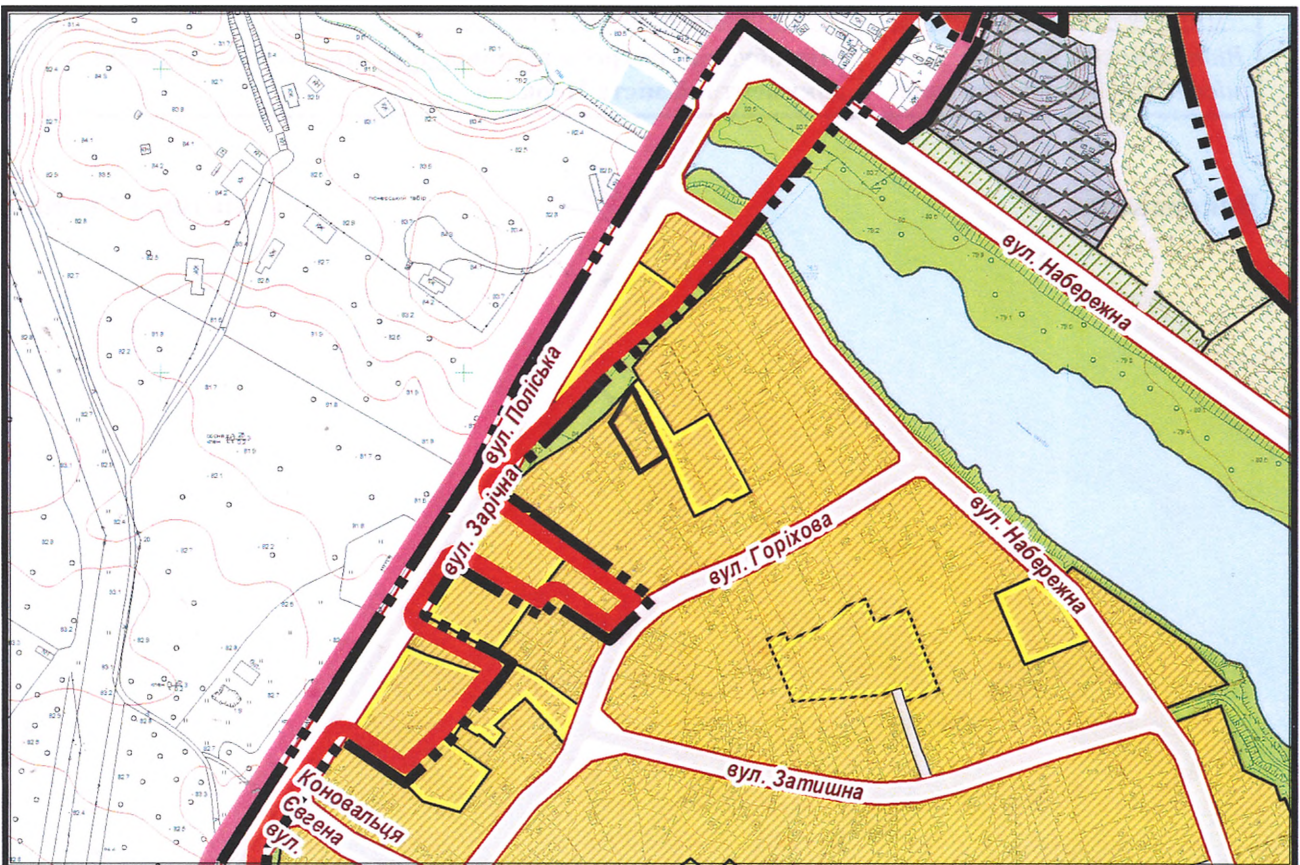

з плану міста Черкаси

Масштаб: 1:2 000

з містобудівної документації  
"Внесення змін до генерального плану міста Черкаси (Актуалізація)"

Масштаб: 1:5 000