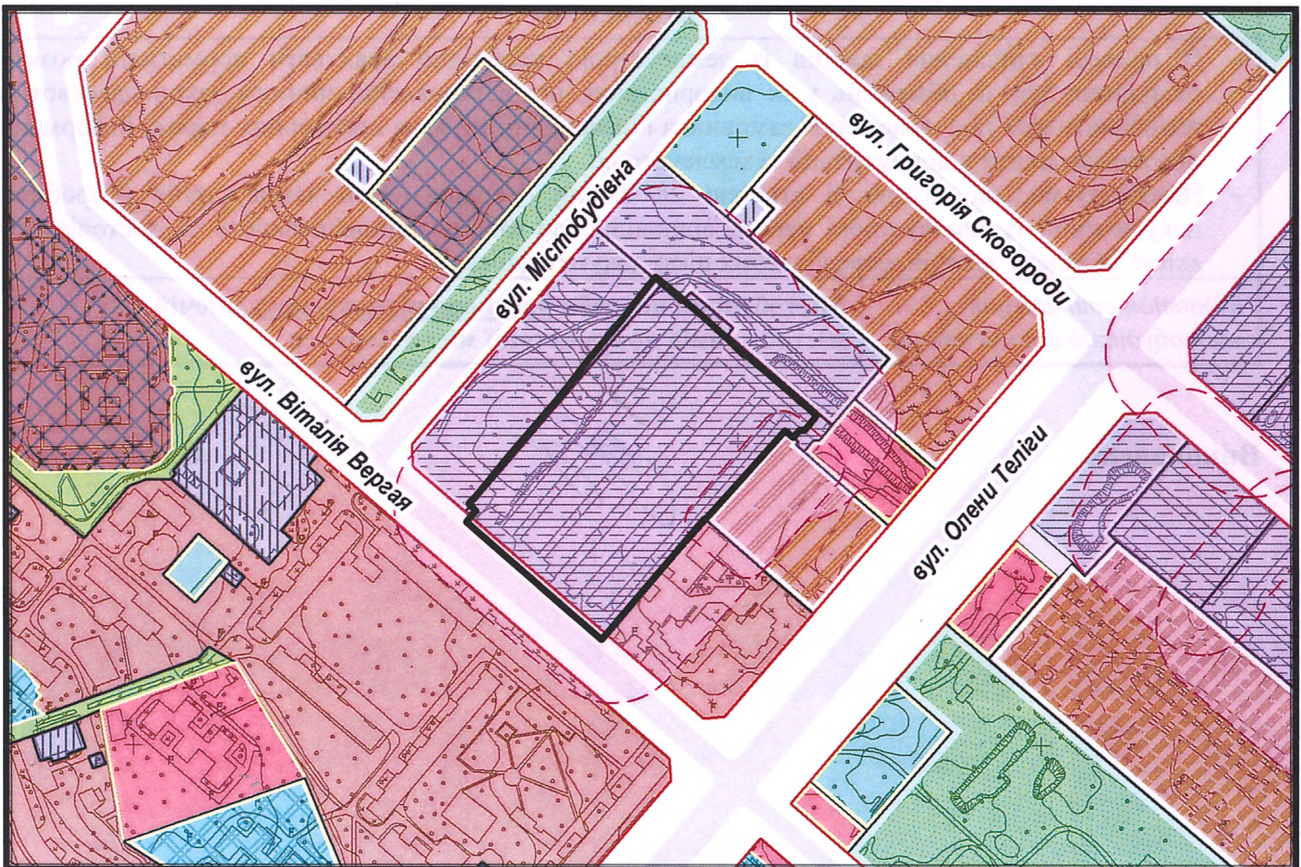

з плану міста Черкаси

Масштаб: 1:2 500

з містобудівної документації
"Внесення змін до генерального плану міста Черкаси (Актуалізація)"

Масштаб: 1:5 000