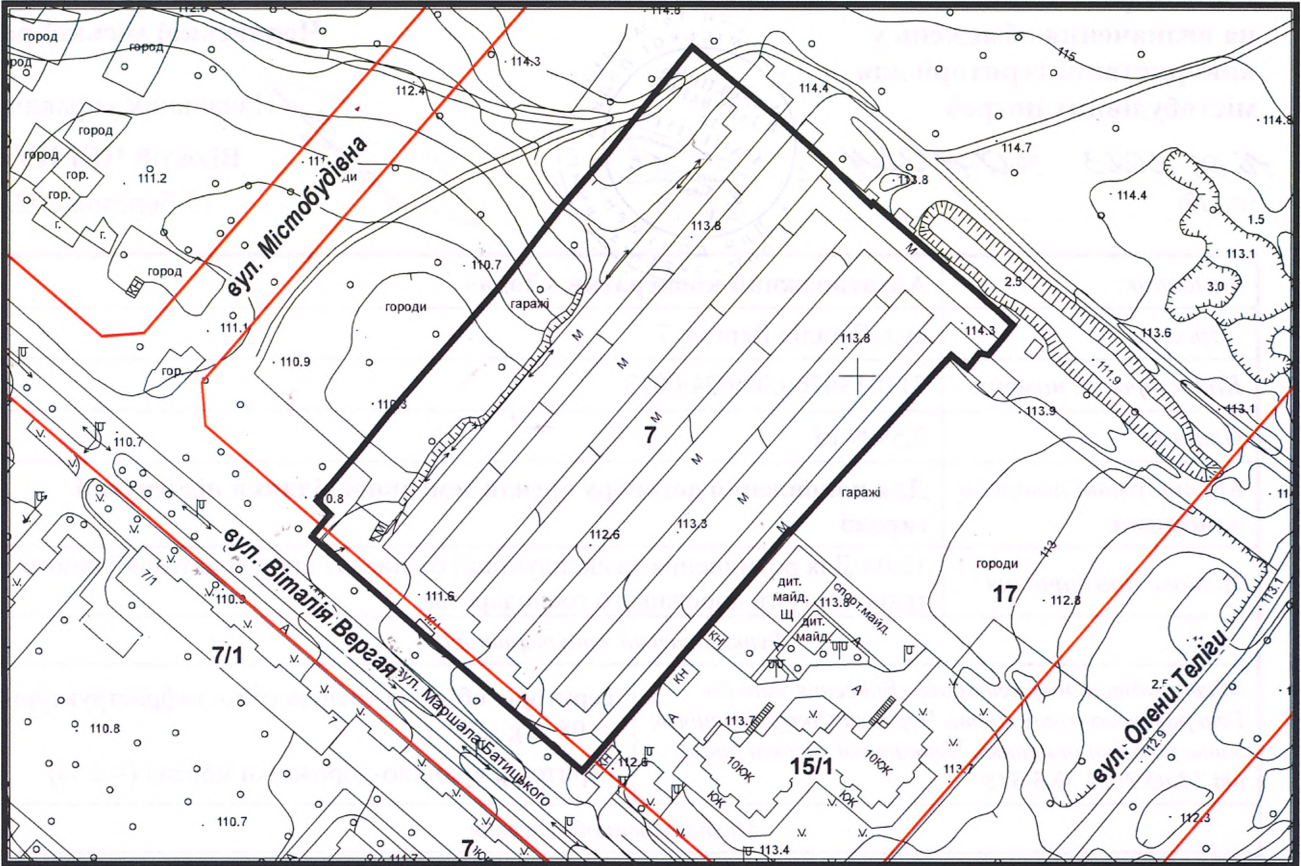

з плану міста Черкаси

Масштаб: 1:2 500

з містобудівної документації
"Внесення змін до генерального плану міста Черкаси (Актуалізація)"

Масштаб: 1:5 000