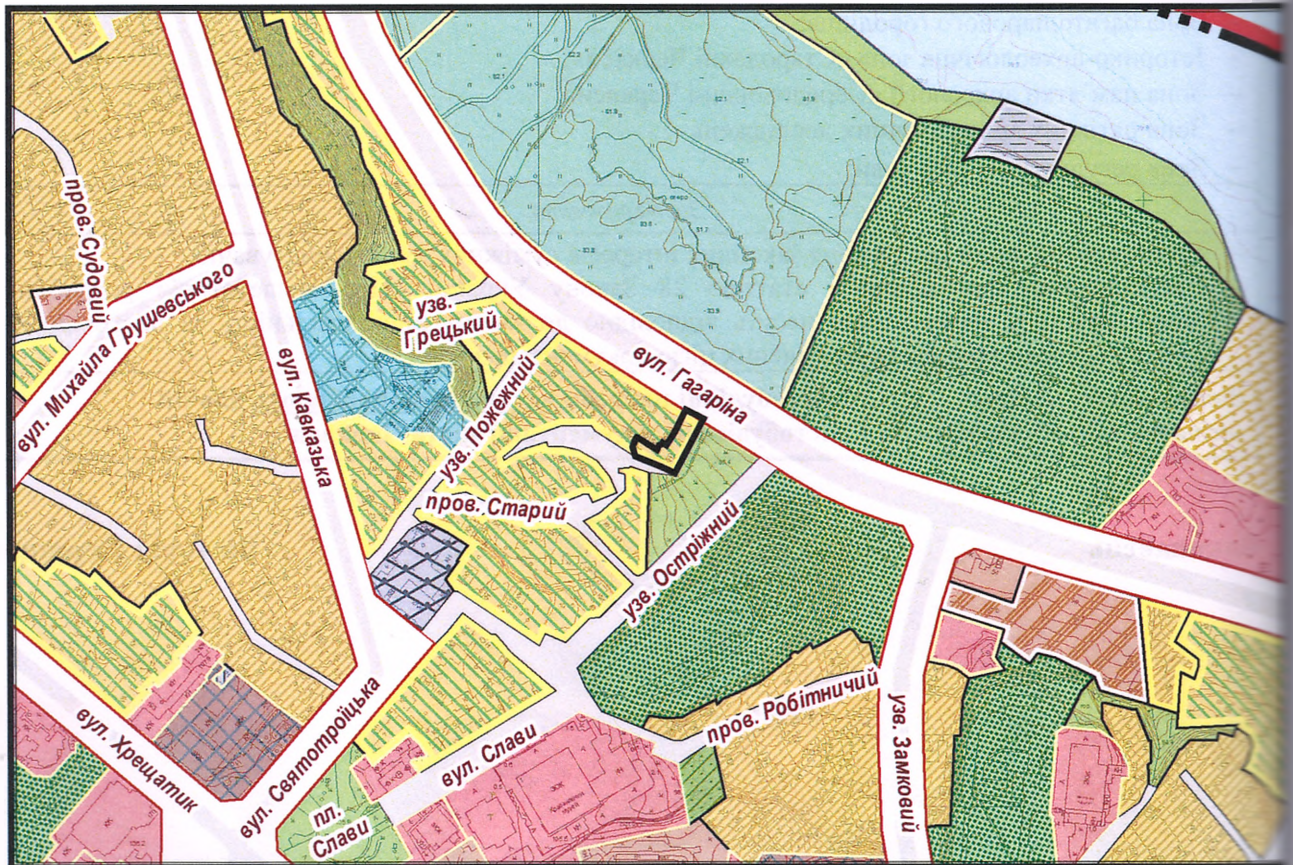

з плану міста Черкаси

Масштаб: 1:2 000

з містобудівної документації
"Внесення змін до генерального плану міста Черкаси (Актуалізація)"

Масштаб: 1:5 000