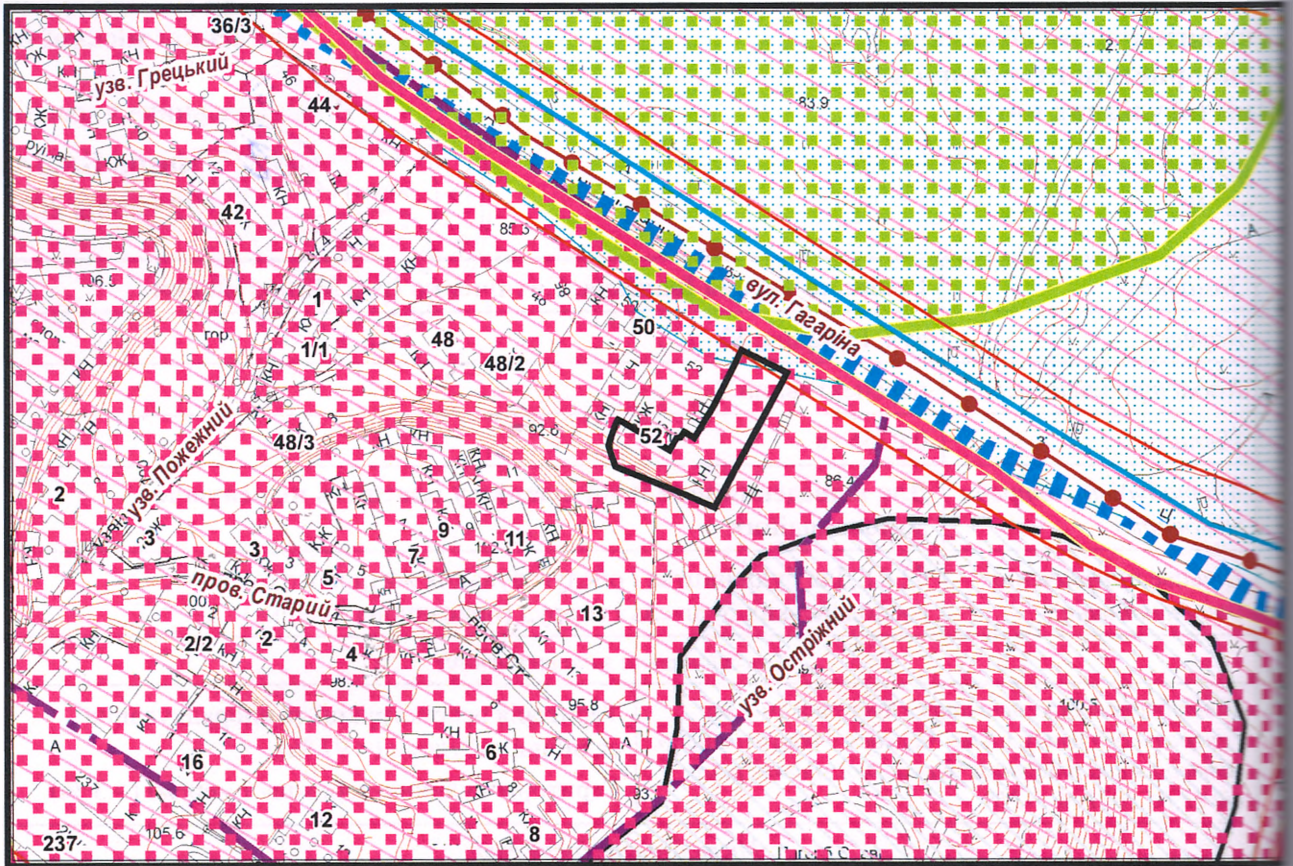

з плану міста Черкаси

Масштаб: 1:2 000

з містобудівної документації
"Внесення змін до генерального плану міста Черкаси (Актуалізація)"

Масштаб: 1:5 000