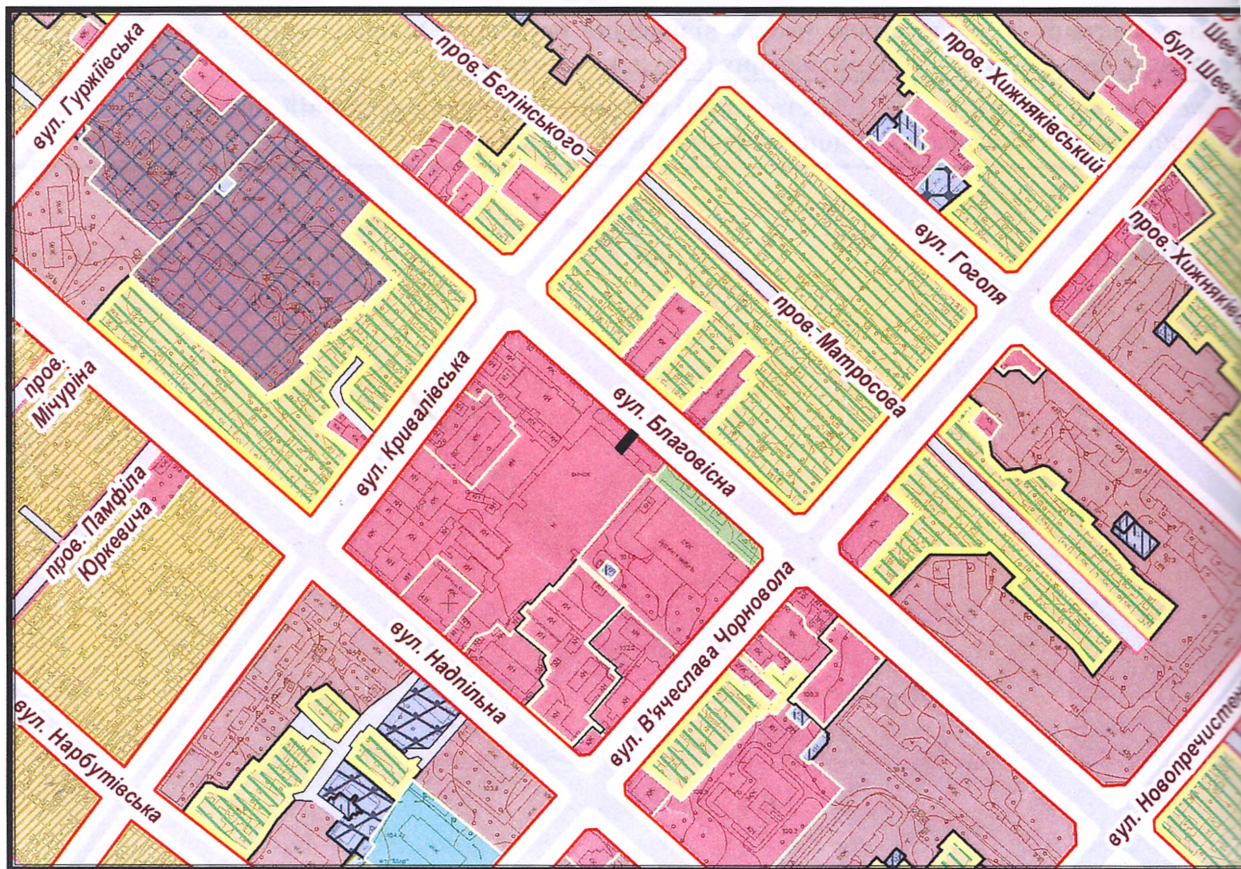

ВИКОПІЮВАННЯ

з плану міста Черкаси

Масштаб 1:500

з містобудівної документації
"Внесення змін до генерального плану міста Черкаси (Актуалізація)"

Масштаб: 1:500