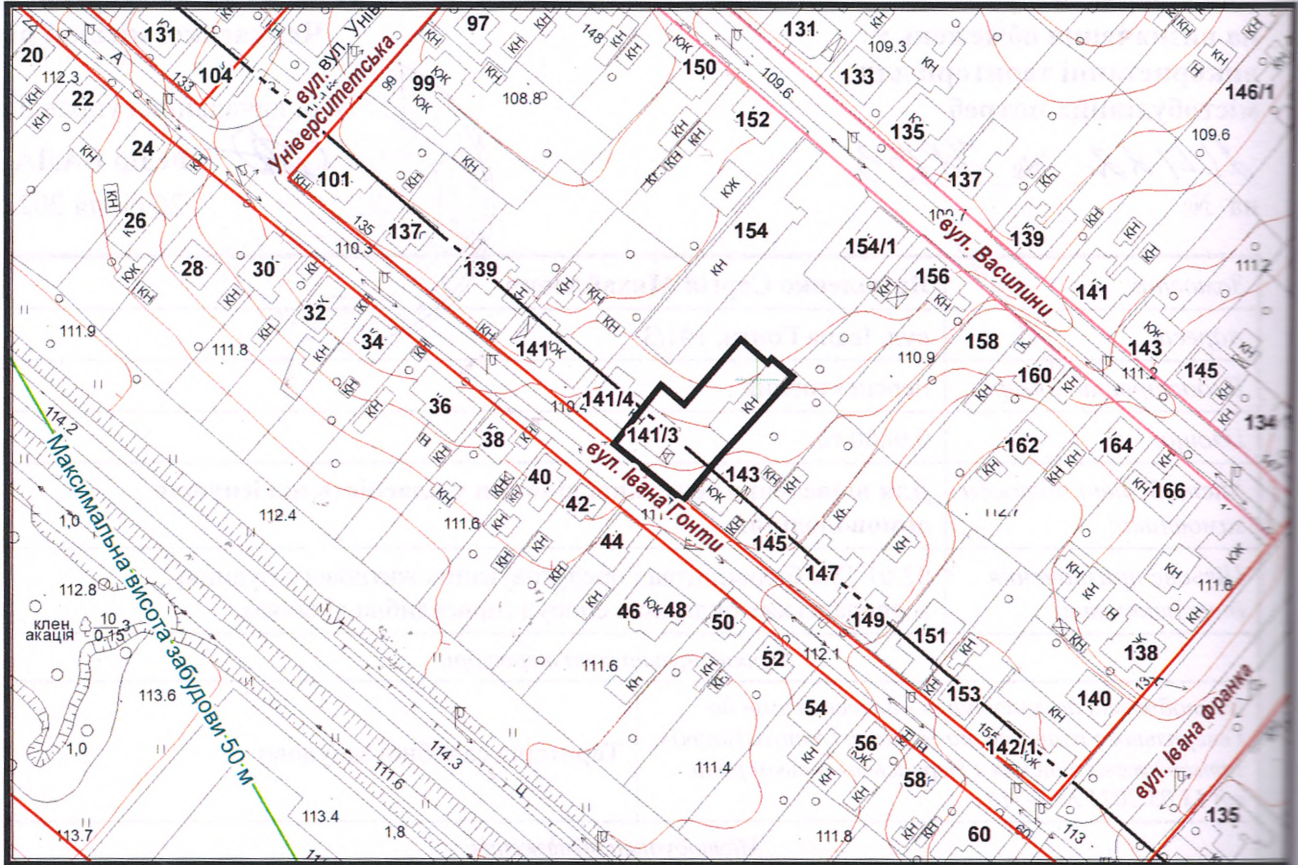

з плану міста Черкаси

Масштаб: 1:2000

з містобудівної документації
"Внесення змін до генерального плану міста Черкаси (Актуалізація)"

Масштаб: 1:2000