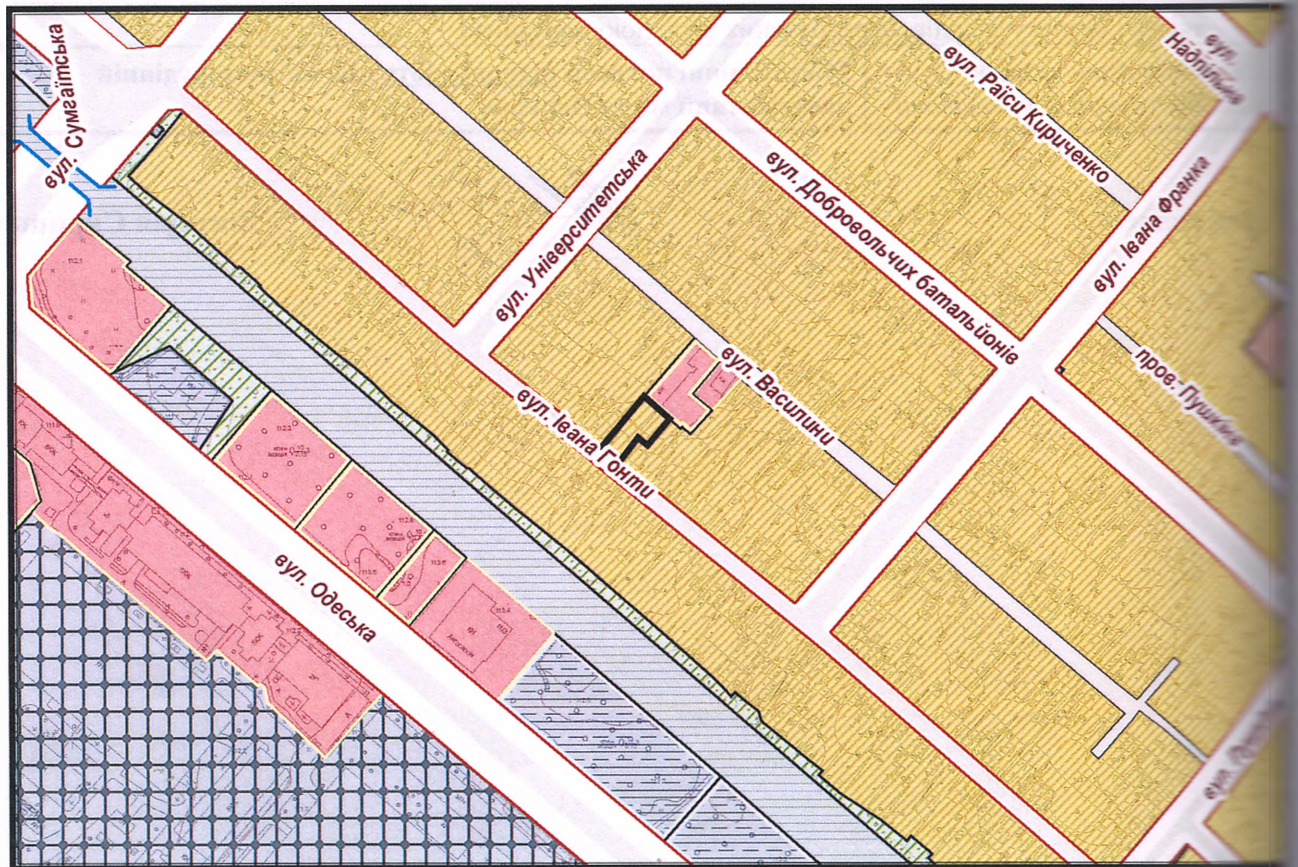

ВИКОПІЮВАННЯ

з плану міста Черкаси

Масштаб 1:2000

з містобудівної документації
"Внесення змін до генерального плану міста Черкаси (Актуалізація)"

Масштаб 1:2000