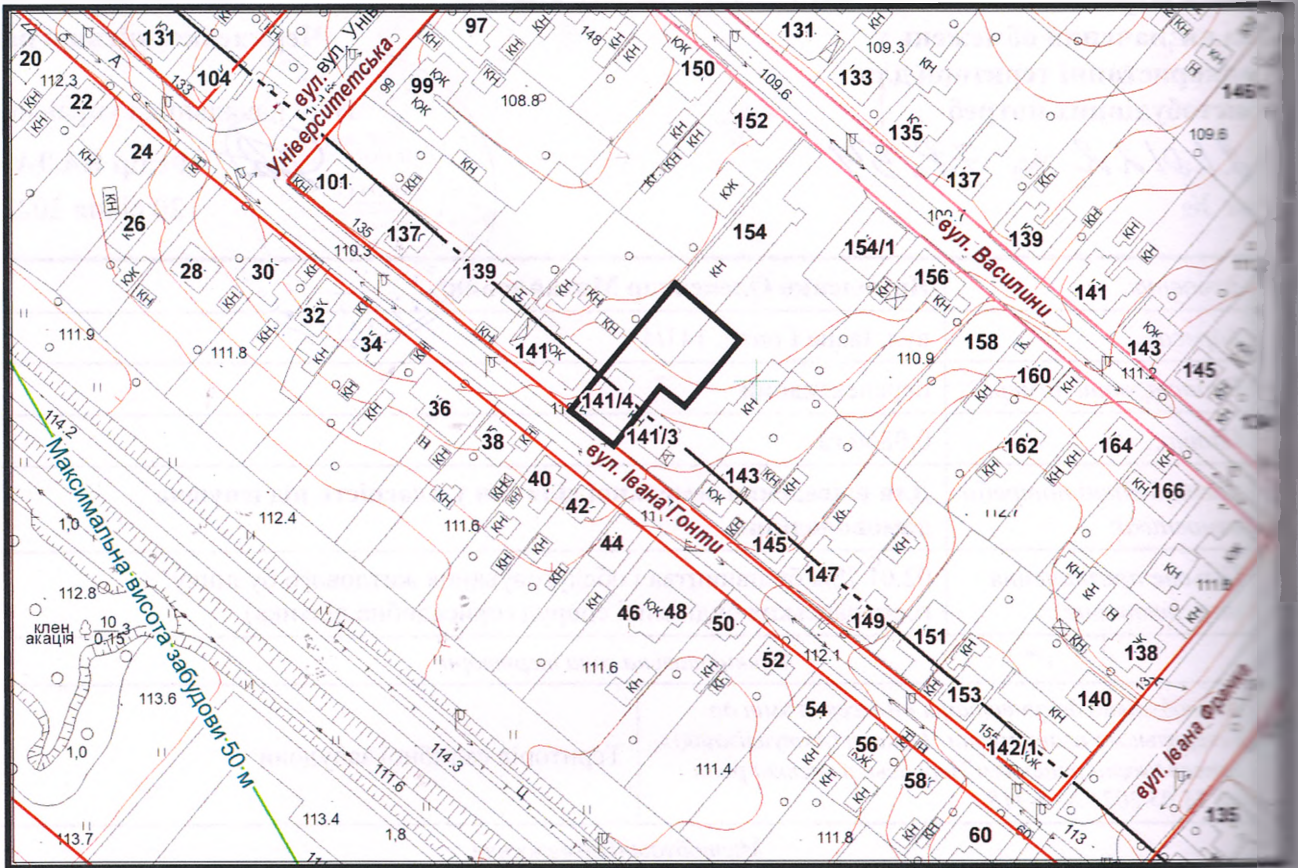

ВИКОПІЮВАННЯ

з плану міста Черкаси

Масштаб 1:2000

з містобудівної документації
"Внесення змін до генерального плану міста Черкаси (Актуалізація)"

Масштаб 1:2000