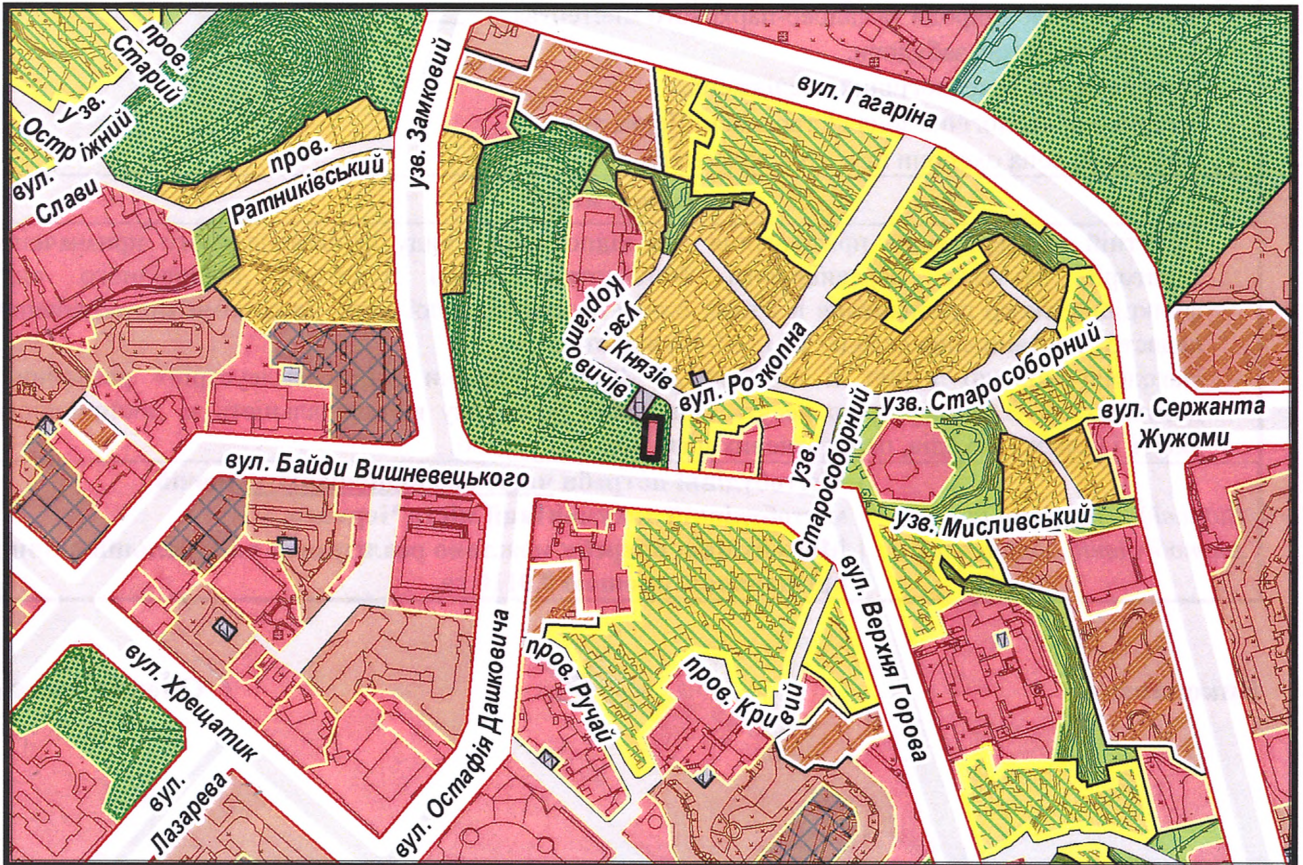

ВИКОПЮВАННЯ

з плану міста Черкаси

Масштаб: 1:2 000

з містобудівної документації
"Внесення змін до генерального плану міста Черкаси (Актуалізація)"

Масштаб: 1:5 000