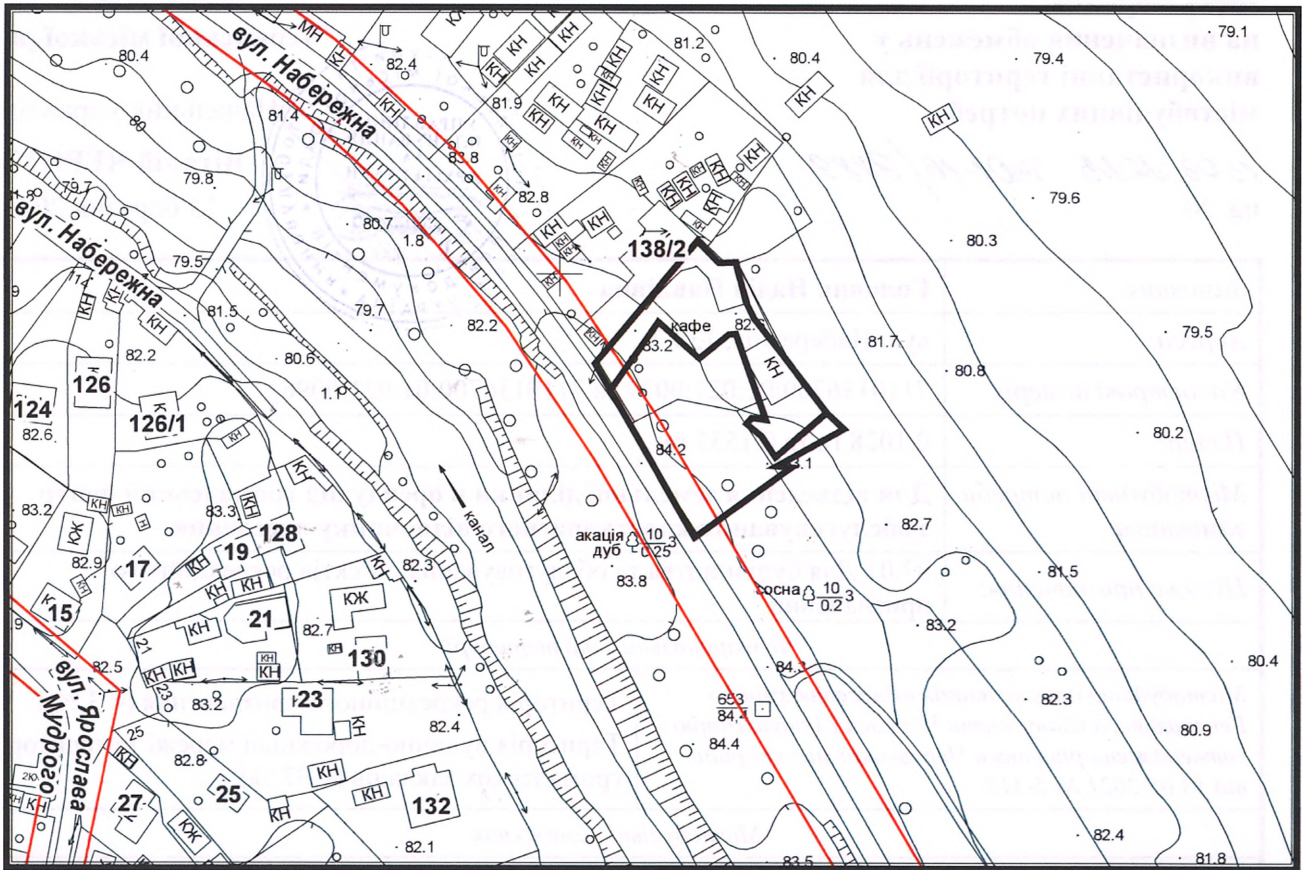

## з плану міста Черкаси

Масштаб: 1:2 000

## з містобудівної документації "Внесення змін до генерального плану міста Черкаси (Актуалізація)"

Масштаб: 1:5 000

з плану міста Черкаси

Масштаб: 1:2 000

з містобудівної документації  
"Внесення змін до генерального плану міста Черкаси (Актуалізація)"

Масштаб: 1:5 000