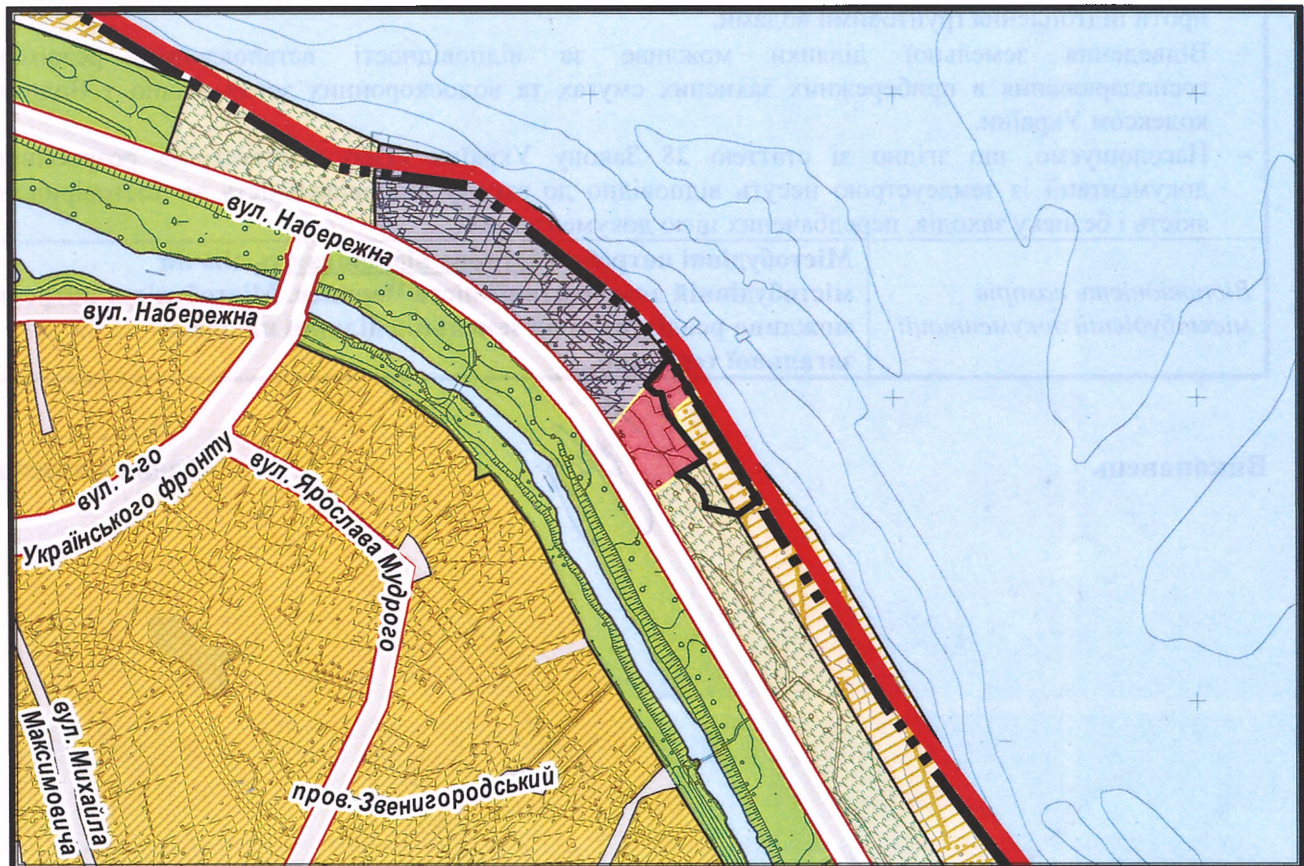

## з містобудівної документації "Внесення змін до генерального плану міста Черкаси (Актуалізація)"

Масштаб: 1:5 000

з плану міста Черкаси

Масштаб: 1:2 000

з містобудівної документації  
"Внесення змін до генерального плану міста Черкаси (Актуалізація)"

Масштаб: 1:5 000