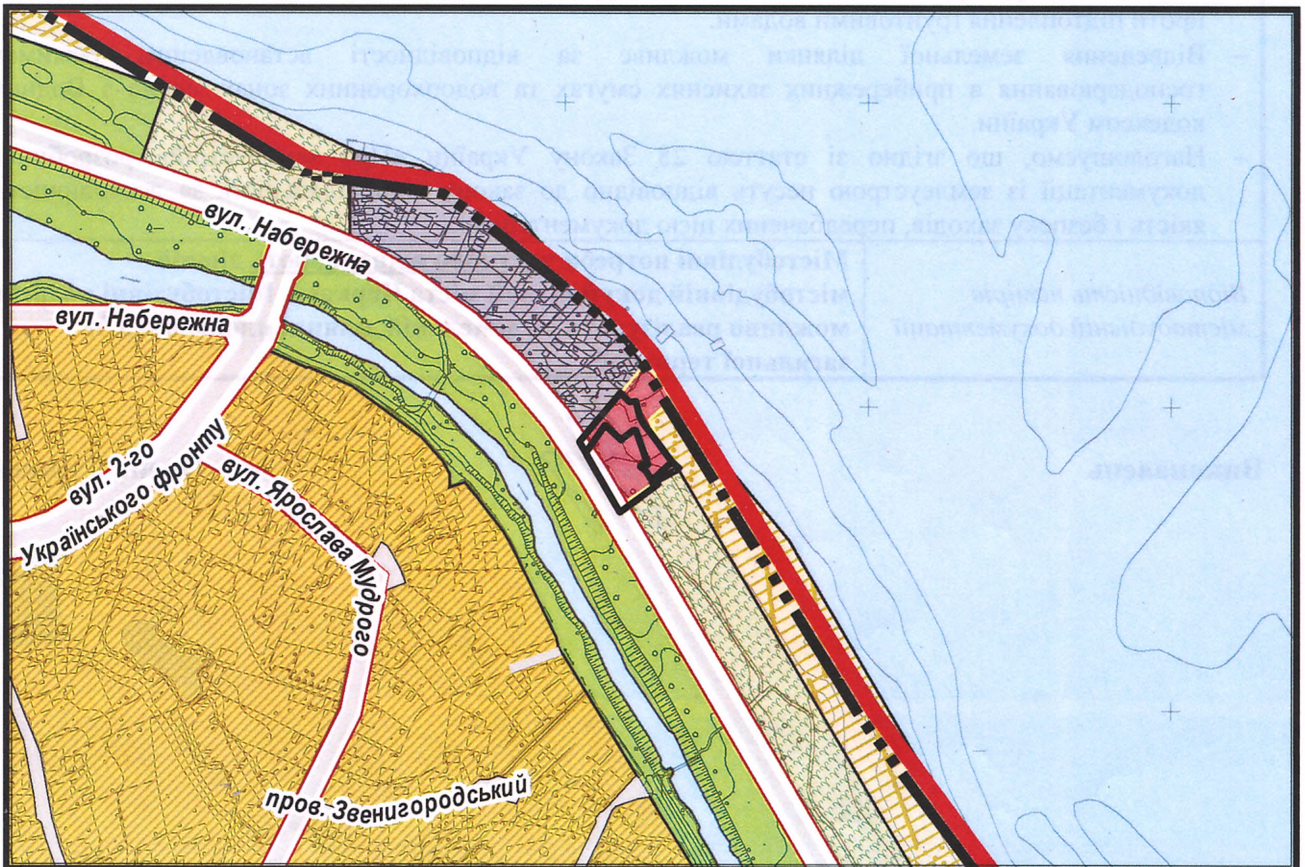

## з плану міста Черкаси

Масштаб: 1:2 000

## з містобудівної документації "Внесення змін до генерального плану міста Черкаси (Актуалізація)"

Масштаб: 1:5 000

з плану міста Черкаси

Масштаб: 1:2 000

з містобудівної документації  
"Внесення змін до генерального плану міста Черкаси (Актуалізація)"

Масштаб: 1:5 000