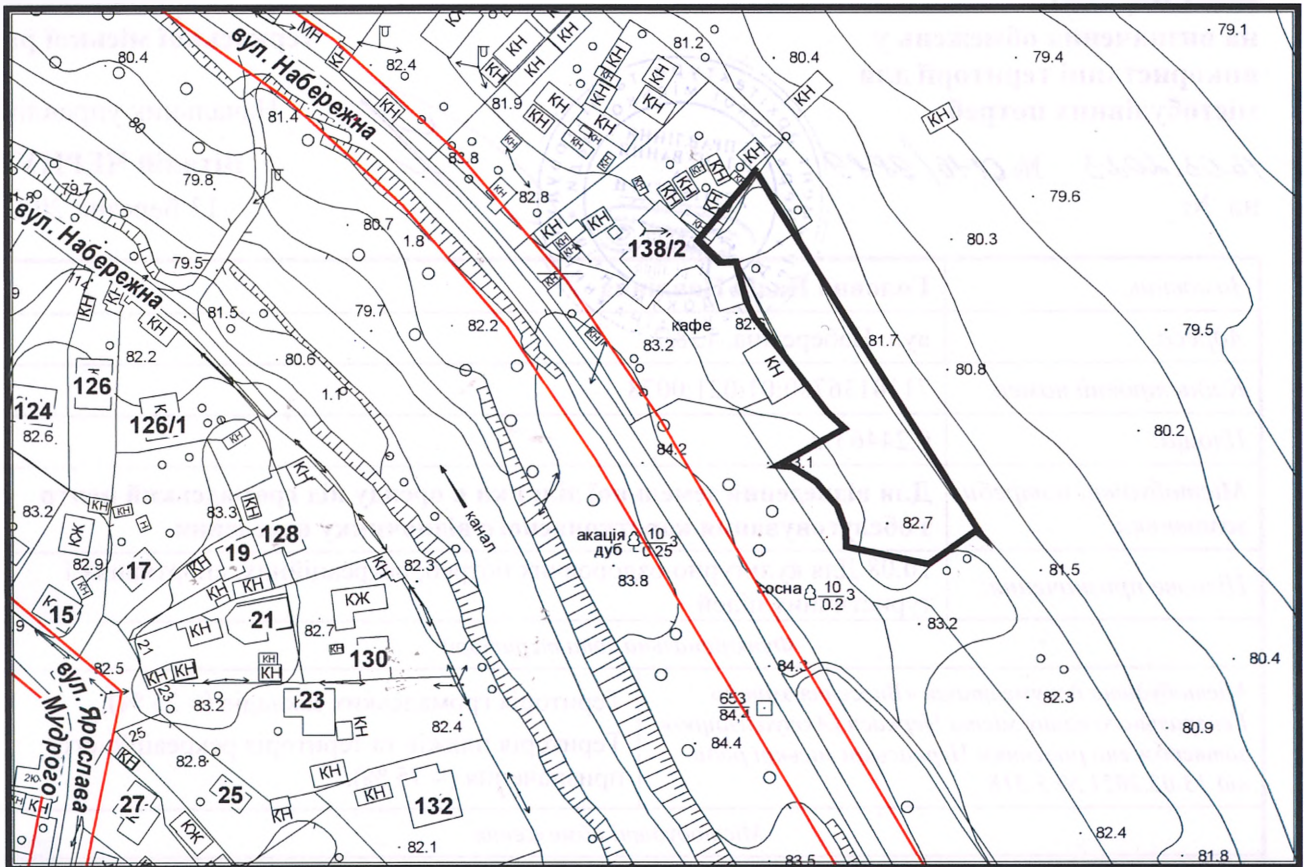

## з плану міста Черкаси

Масштаб: 1:2 000

## з містобудівної документації "Внесення змін до генерального плану міста Черкаси (Актуалізація)"

Масштаб: 1:5 000

з плану міста Черкаси

Масштаб: 1:2 000

з містобудівної документації  
"Внесення змін до генерального плану міста Черкаси (Актуалізація)"

Масштаб: 1:5 000