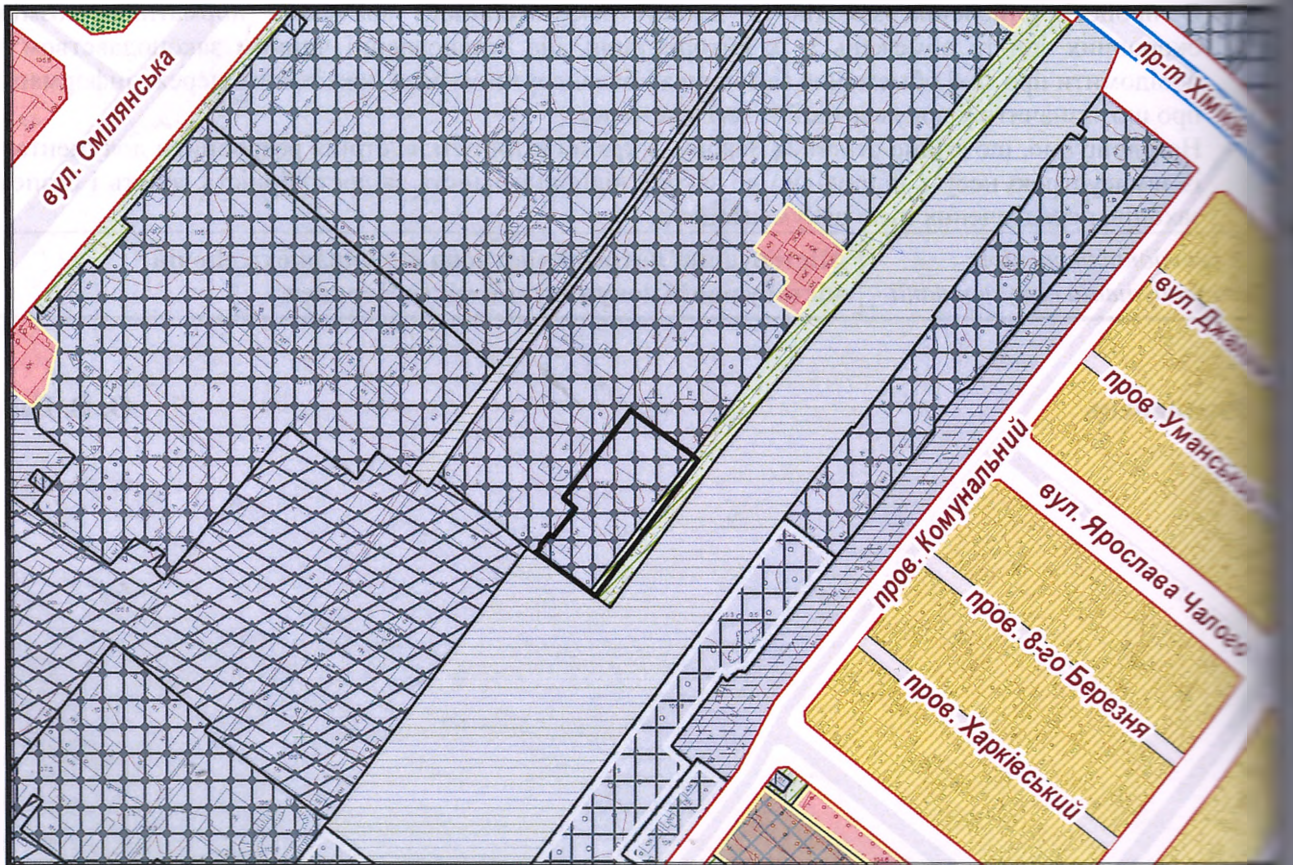

ВИКОПЮВАННЯ

з плану міста Черкаси

Масштаб 1:500

з містобудівної документації
"Внесення змін до генерального плану міста Черкаси (Актуалізація)"

Масштаб 1:500