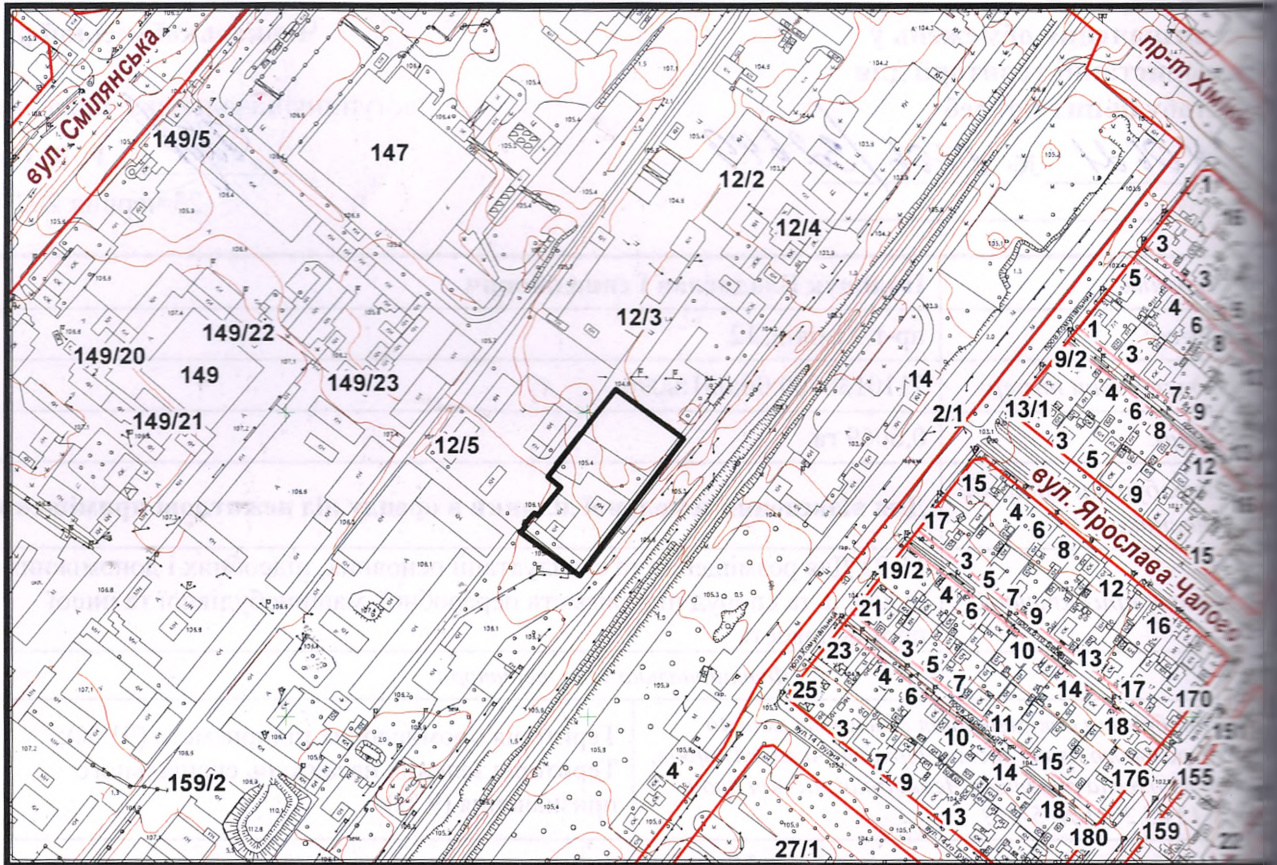

ВИКОПЮВАННЯ

з плану міста Черкаси

Масштаб 1:500

з містобудівної документації
"Внесення змін до генерального плану міста Черкаси (Актуалізація)"

Масштаб 1:500