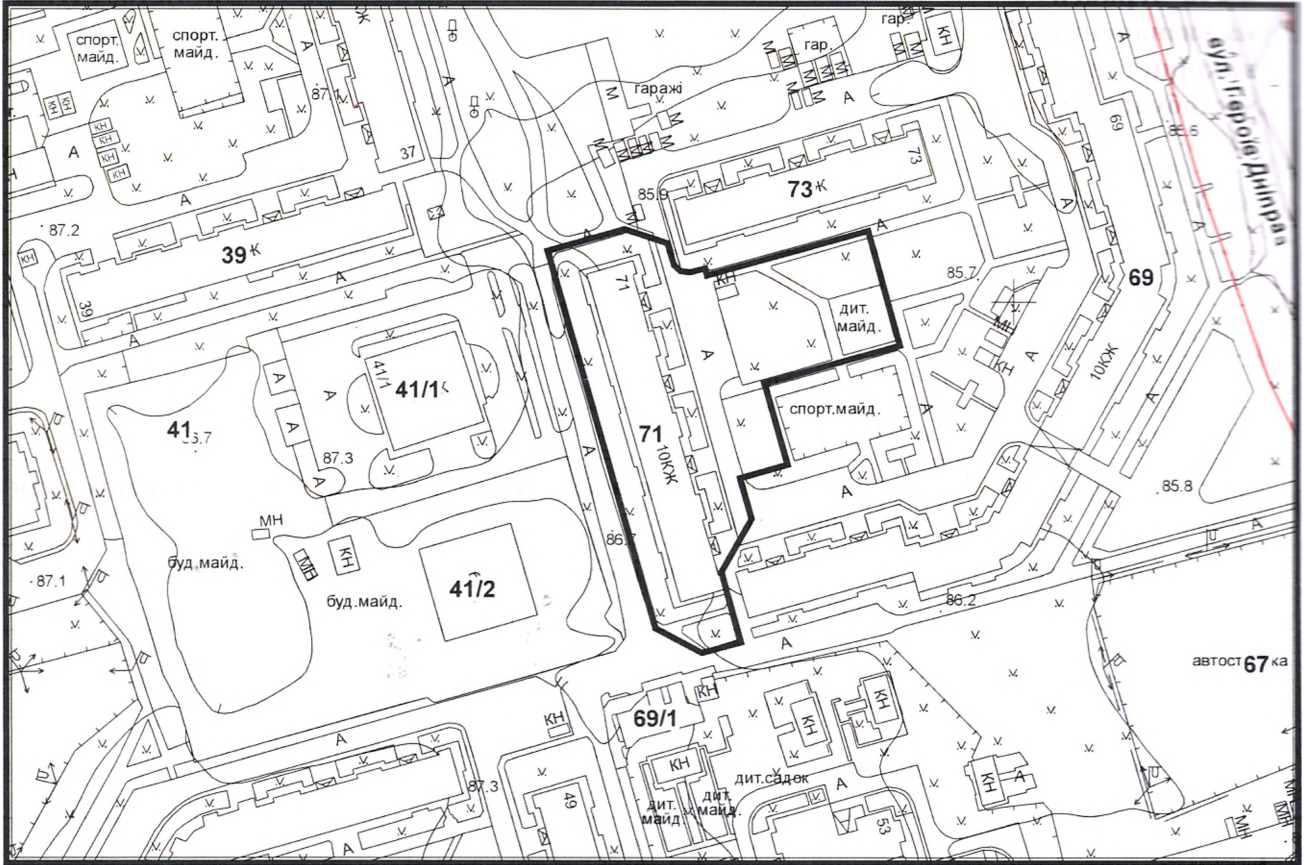

ВИКОПЮВАННЯ

з плану міста Черкаси

Масштаб: 1:2 000

з містобудівної документації
"Внесення змін до генерального плану міста Черкаси (Актуалізація)"

Масштаб: 1:5 000