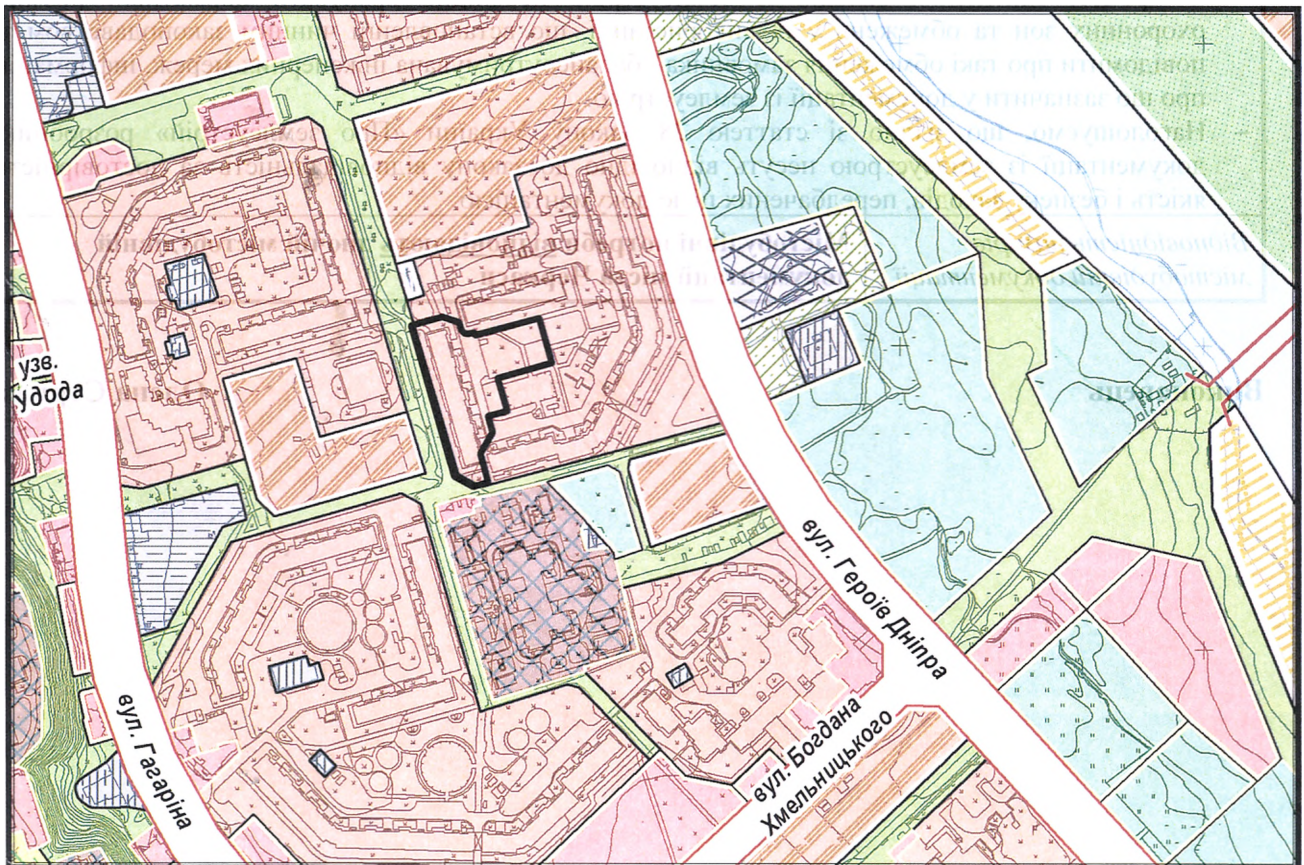

ВИКОПЮВАННЯ

з плану міста Черкаси

Масштаб: 1:2 000

з містобудівної документації
"Внесення змін до генерального плану міста Черкаси (Актуалізація)"

Масштаб: 1:5 000