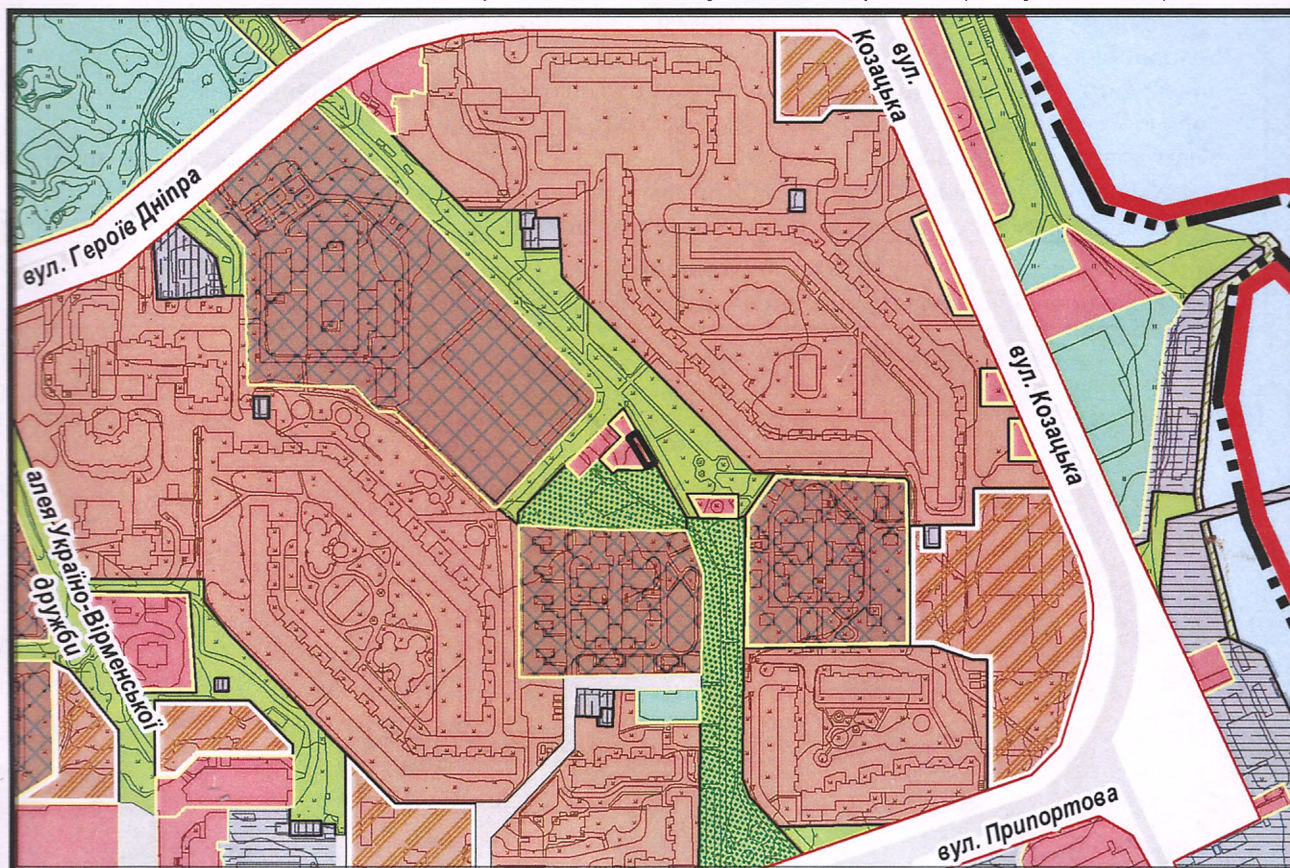

з плану міста Черкаси

Масштаб: 1:2 000

з містобудівної документації
"Внесення змін до генерального плану міста Черкаси (Актуалізація)"

Масштаб: 1:5 000