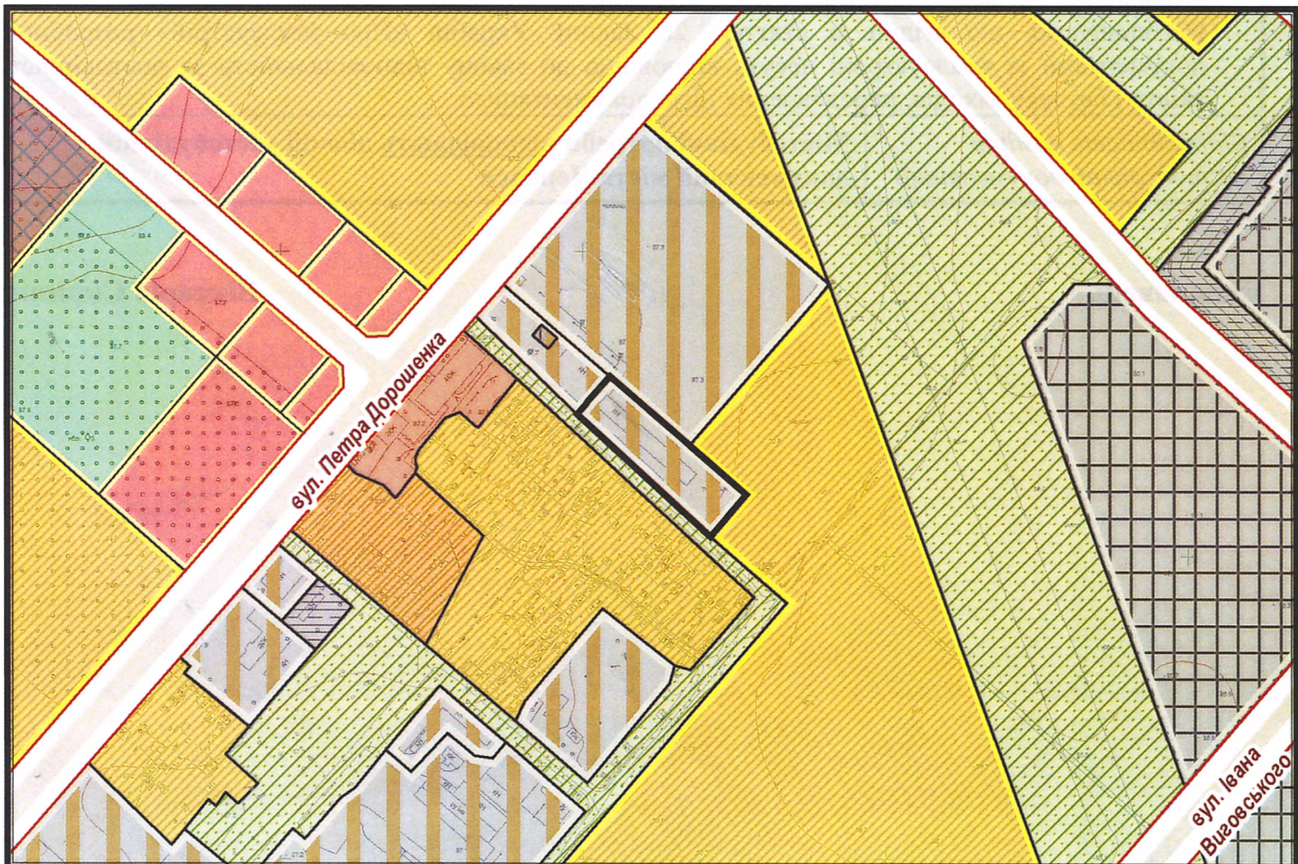

з плану міста Черкаси

Масштаб: 1:2 000

з містобудівної документації
"Внесення змін до генерального плану міста Черкаси (Актуалізація)"

Масштаб: 1:5 000