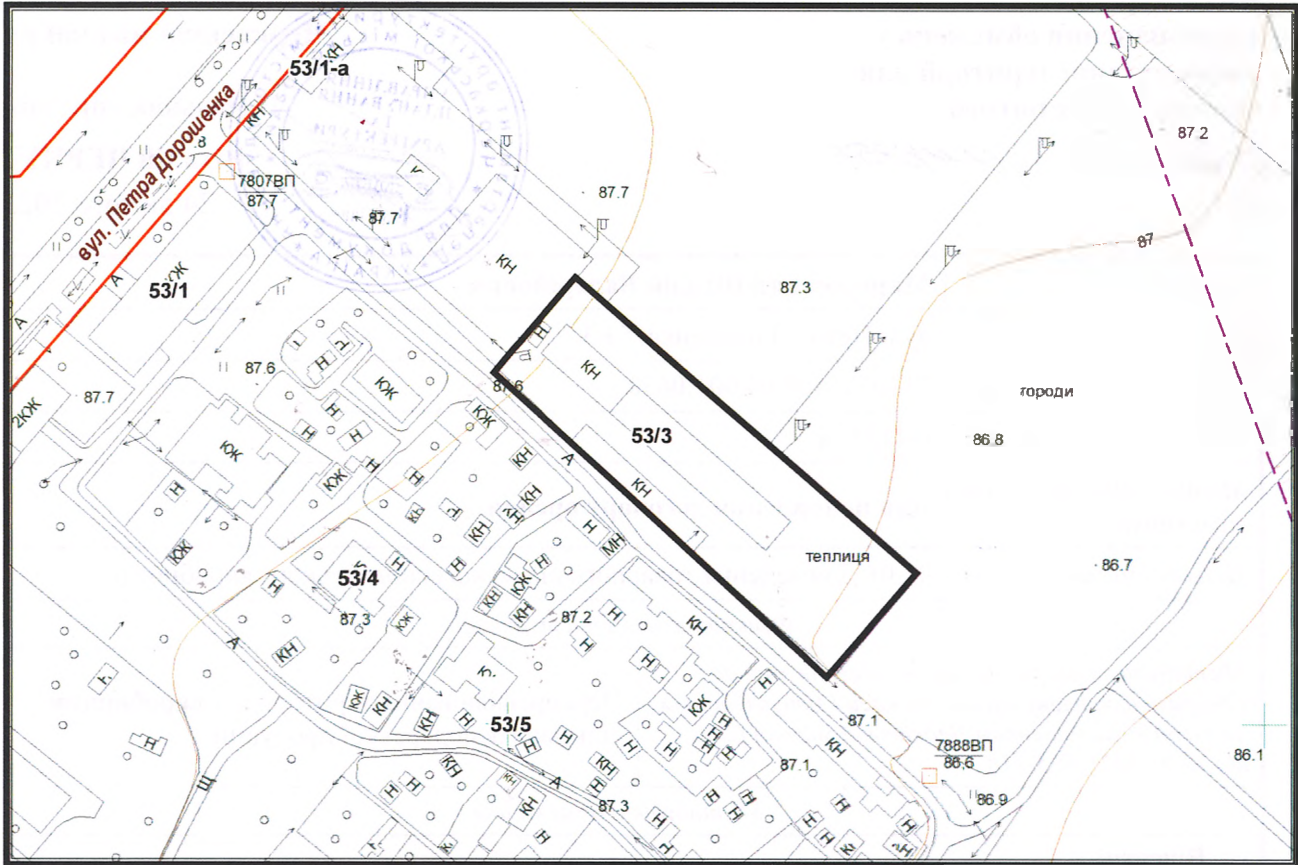

з плану міста Черкаси

Масштаб: 1:2 000

з містобудівної документації
"Внесення змін до генерального плану міста Черкаси (Актуалізація)"

Масштаб: 1:5 000