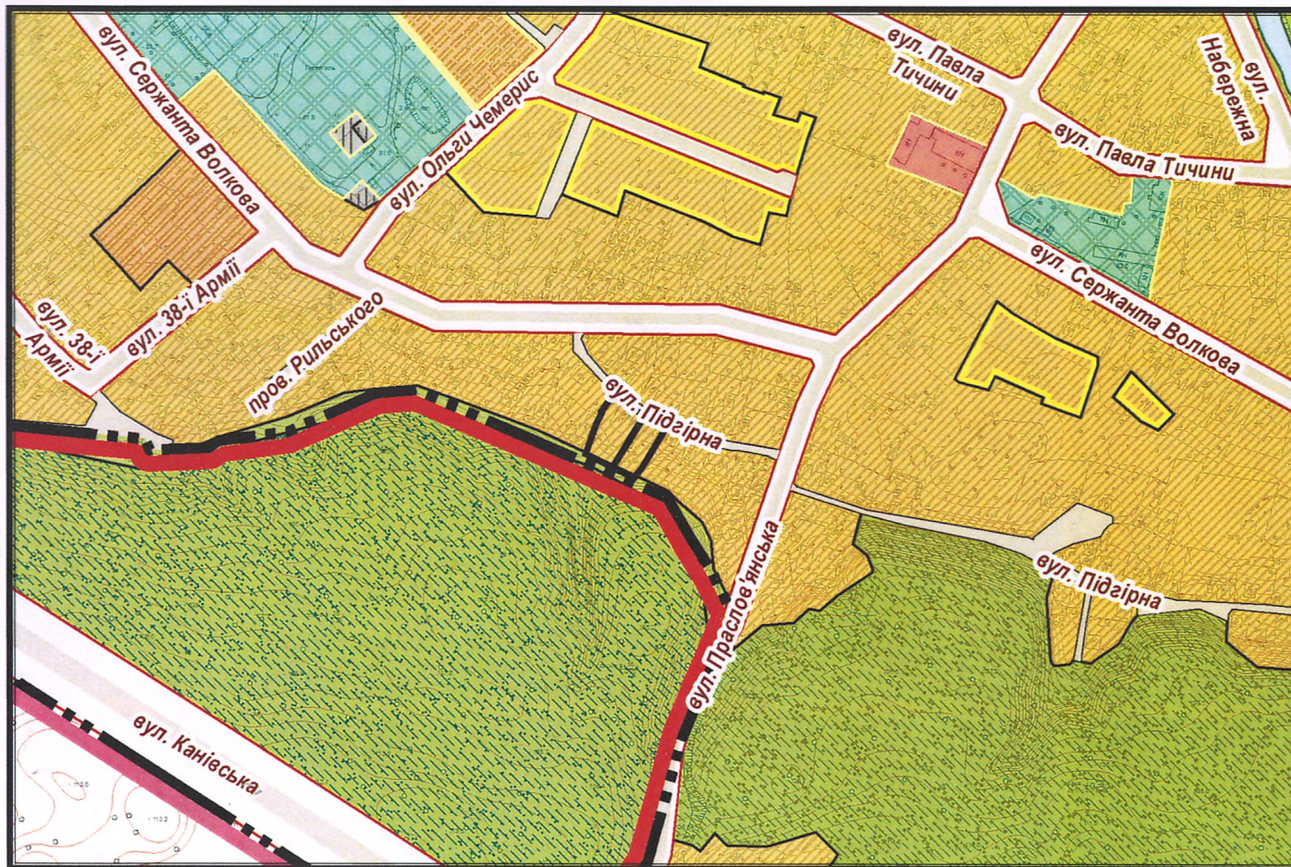

ВИКОПЮВАННЯ

з плану міста Черкаси

Масштаб: 1:2 000

з містобудівної документації
"Внесення змін до генерального плану міста Черкаси (Актуалізація)"

Масштаб: 1:5 000