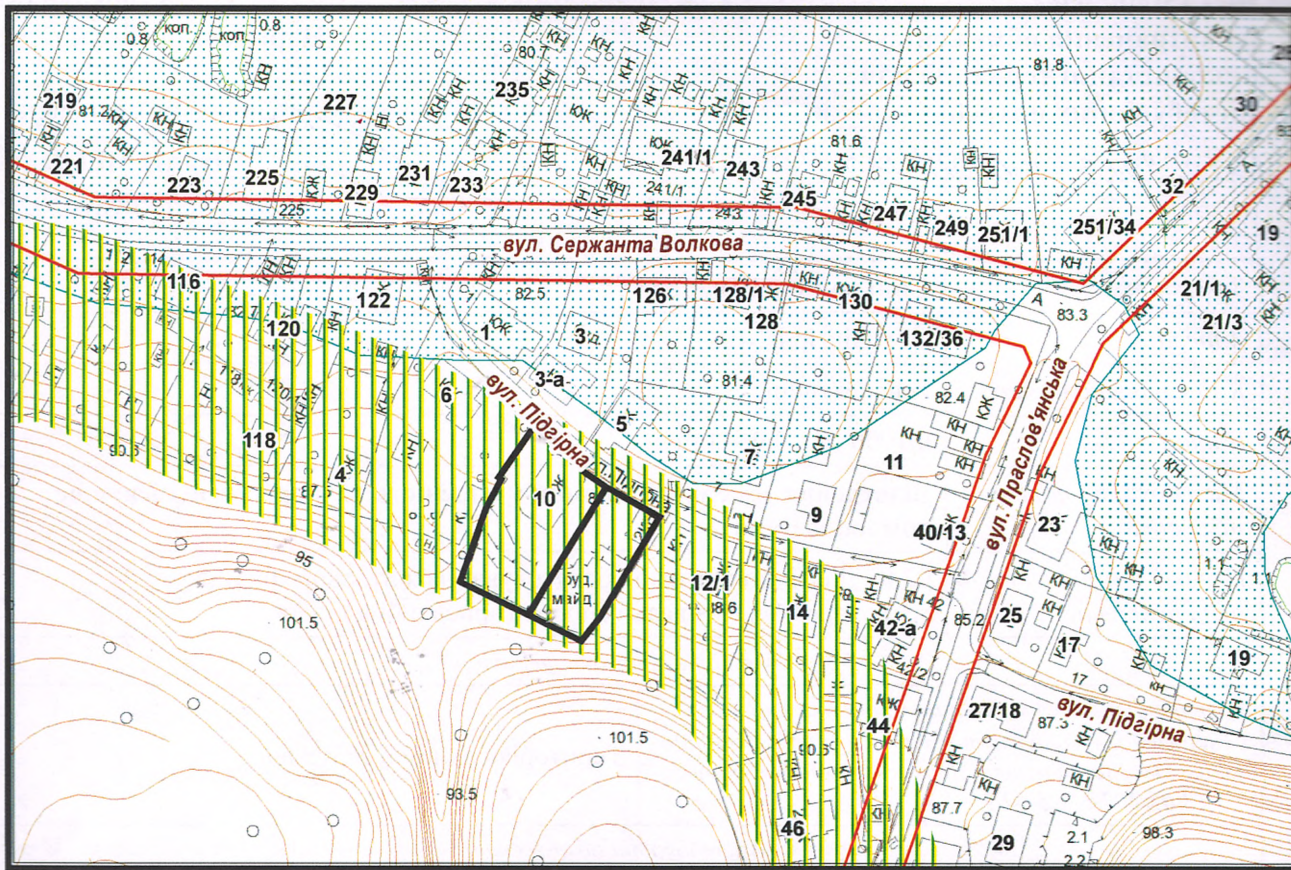

ВИКОПЮВАННЯ

з плану міста Черкаси

Масштаб: 1:2 000

з містобудівної документації
"Внесення змін до генерального плану міста Черкаси (Актуалізація)"

Масштаб: 1:5 000