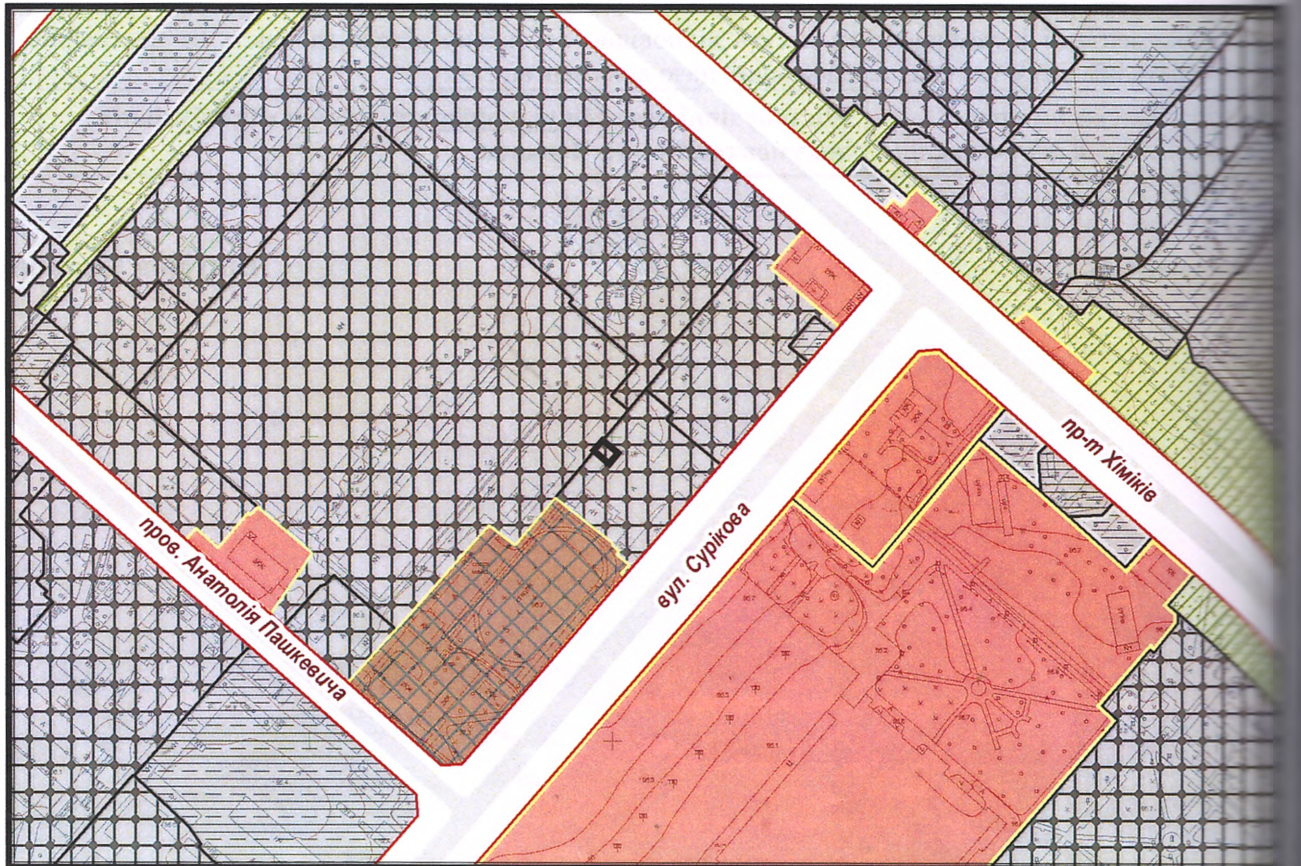

ВИКОПІЮВАННЯ

з плану міста Черкаси

Масштаб 1:2000

з містобудівної документації
"Внесення змін до генерального плану міста Черкаси (Актуалізація)"

Масштаб 1:5000