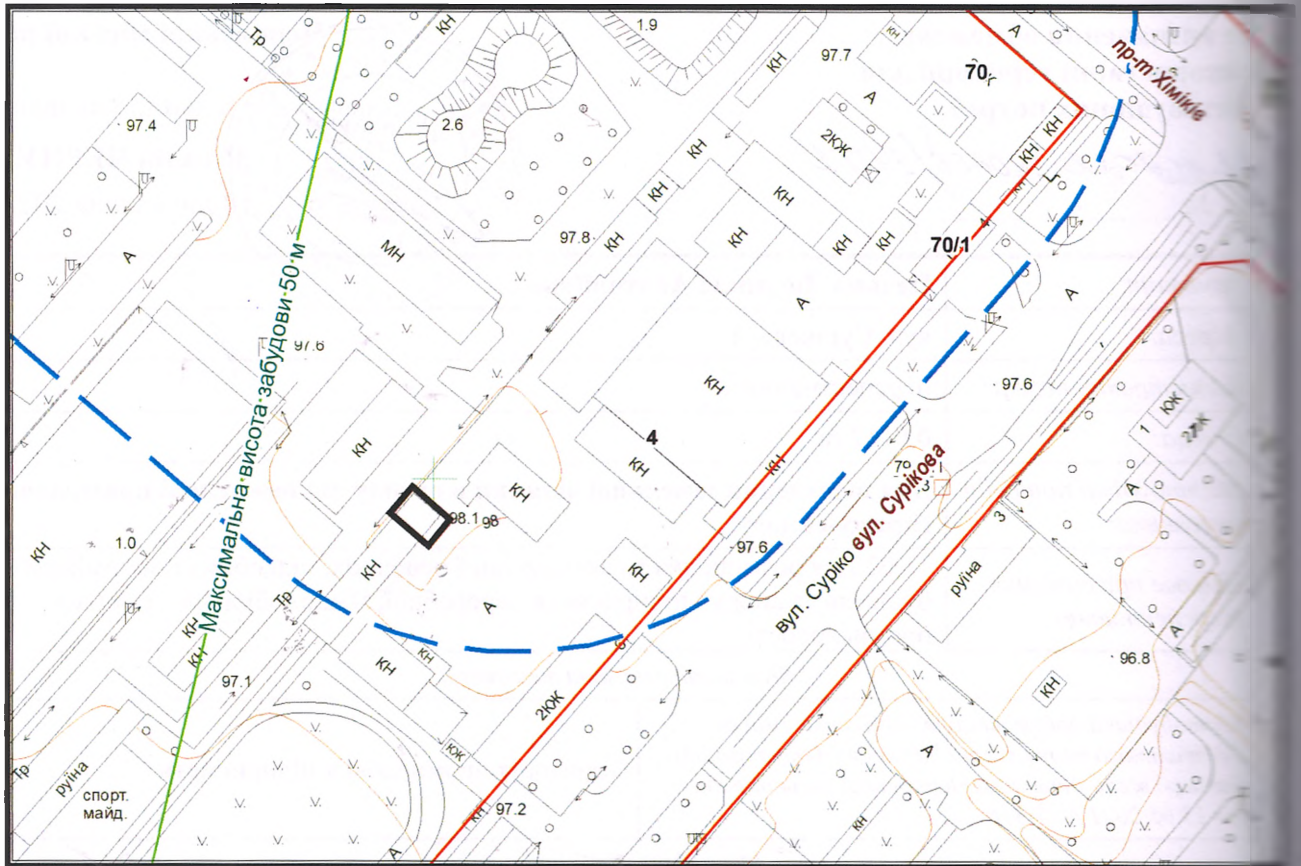

ВИКОПІЮВАННЯ

з плану міста Черкаси

Масштаб 1:2000

з містобудівної документації
"Внесення змін до генерального плану міста Черкаси (Актуалізація)"

Масштаб 1:5000