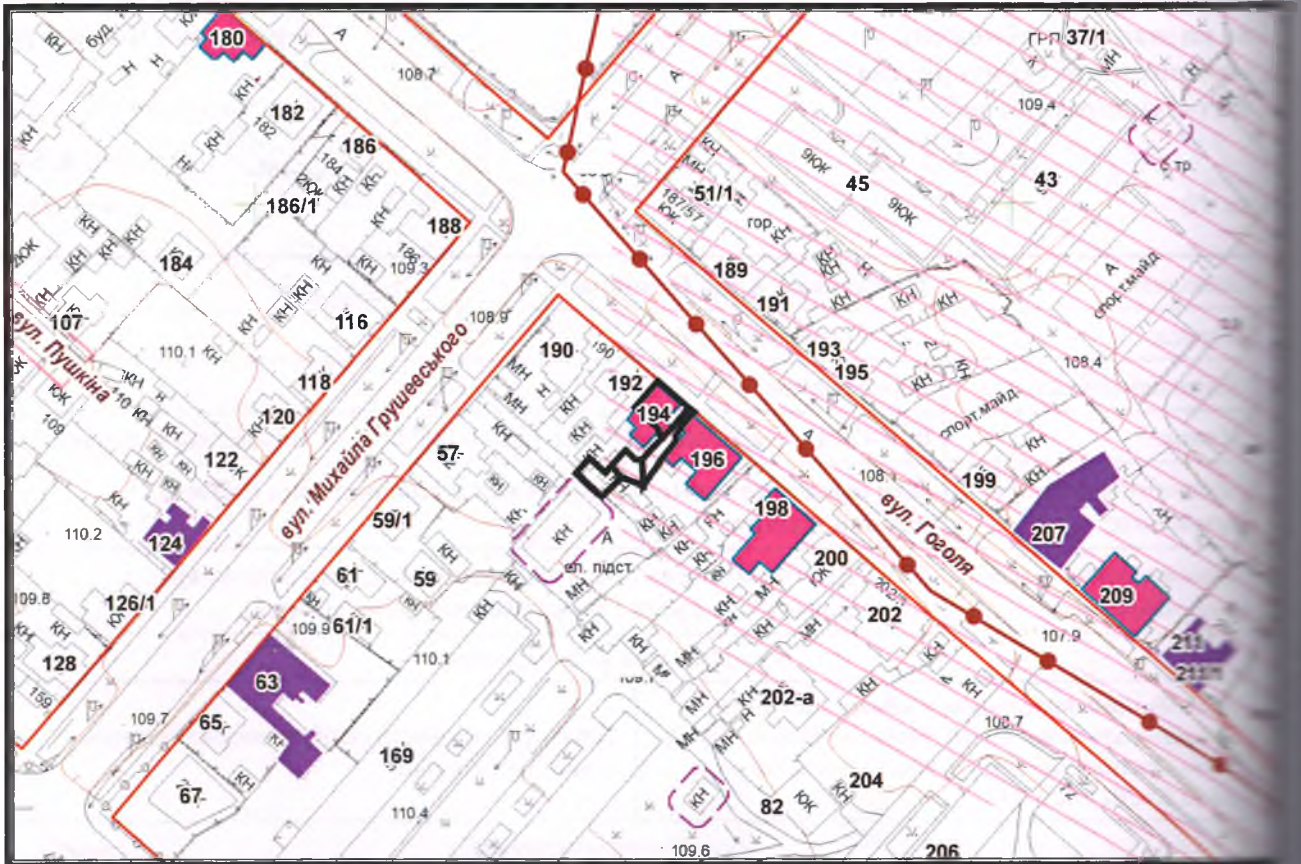

ВИКОПЮВАННЯ

з плану міста Черкаси

Масштаб 1:2000

з містобудівної документації
"Внесення змін до генерального плану міста Черкаси (Актуалізація)"

Масштаб 1:2000