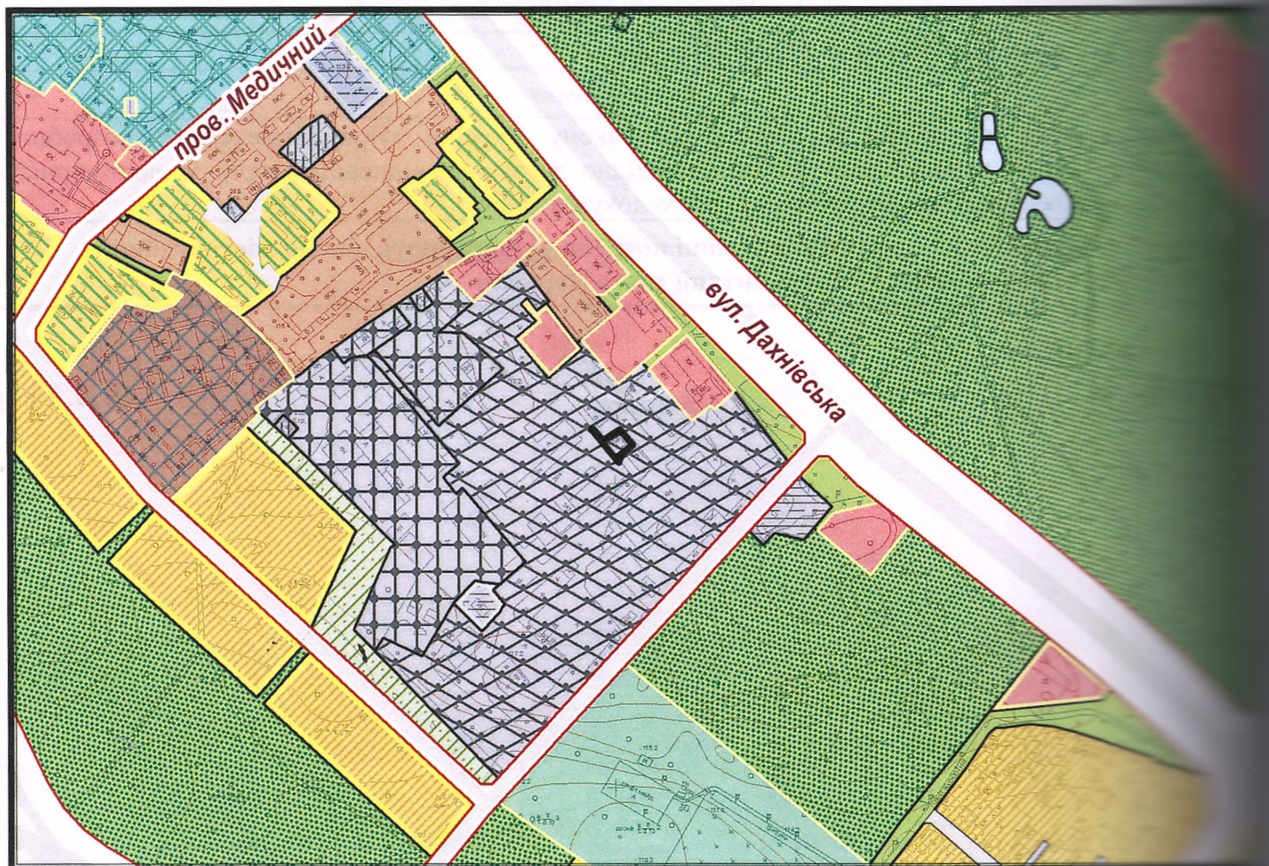

ВИКОПЮВАННЯ

з плану міста Черкаси

з містобудівної документації
"Внесення змін до генерального плану міста Черкаси (Актуалізація)"

ВИКОПІУВАННЯ

з плану міста Черкаси

Масштаб: 1:500

з містобудівної документації
"Внесення змін до генерального плану міста Черкаси (Актуалізація)"

Масштаб: 1:500

ВИКОПЮВАННЯ

з плану міста Черкаси

Масштаб 1:500

з містобудівної документації
"Внесення змін до генерального плану міста Черкаси (Актуалізація)"

Масштаб 1:500