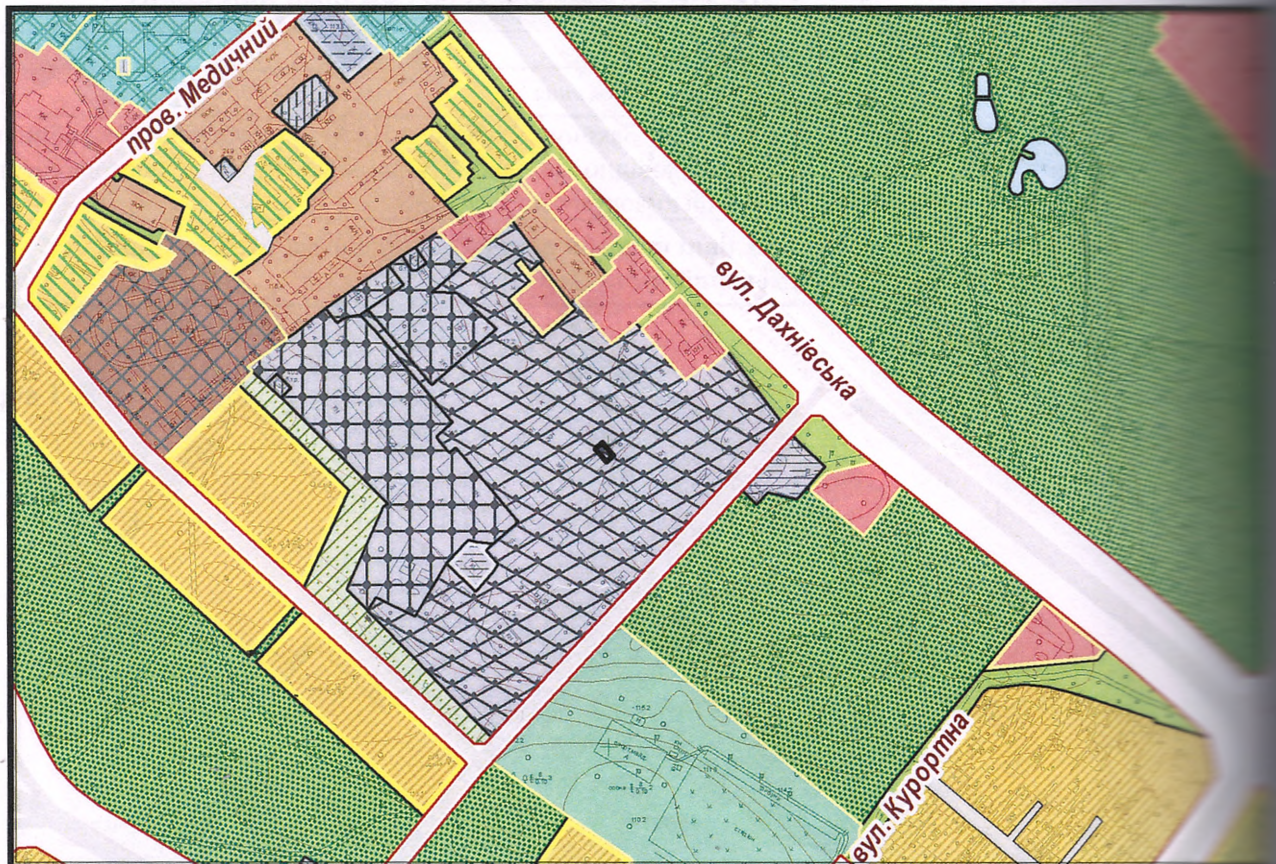

ВИКОПЮВАННЯ

з плану міста Черкаси

з містобудівної документації
"Внесення змін до генерального плану міста Черкаси (Актуалізація)"

ВИКОПІУВАННЯ

з плану міста Черкаси

Масштаб: 1:500

з містобудівної документації
"Внесення змін до генерального плану міста Черкаси (Актуалізація)"

Масштаб: 1:500

ВИКОПЮВАННЯ

з плану міста Черкаси

Масштаб 1:500

з містобудівної документації
"Внесення змін до генерального плану міста Черкаси (Актуалізація)"

Масштаб 1:500