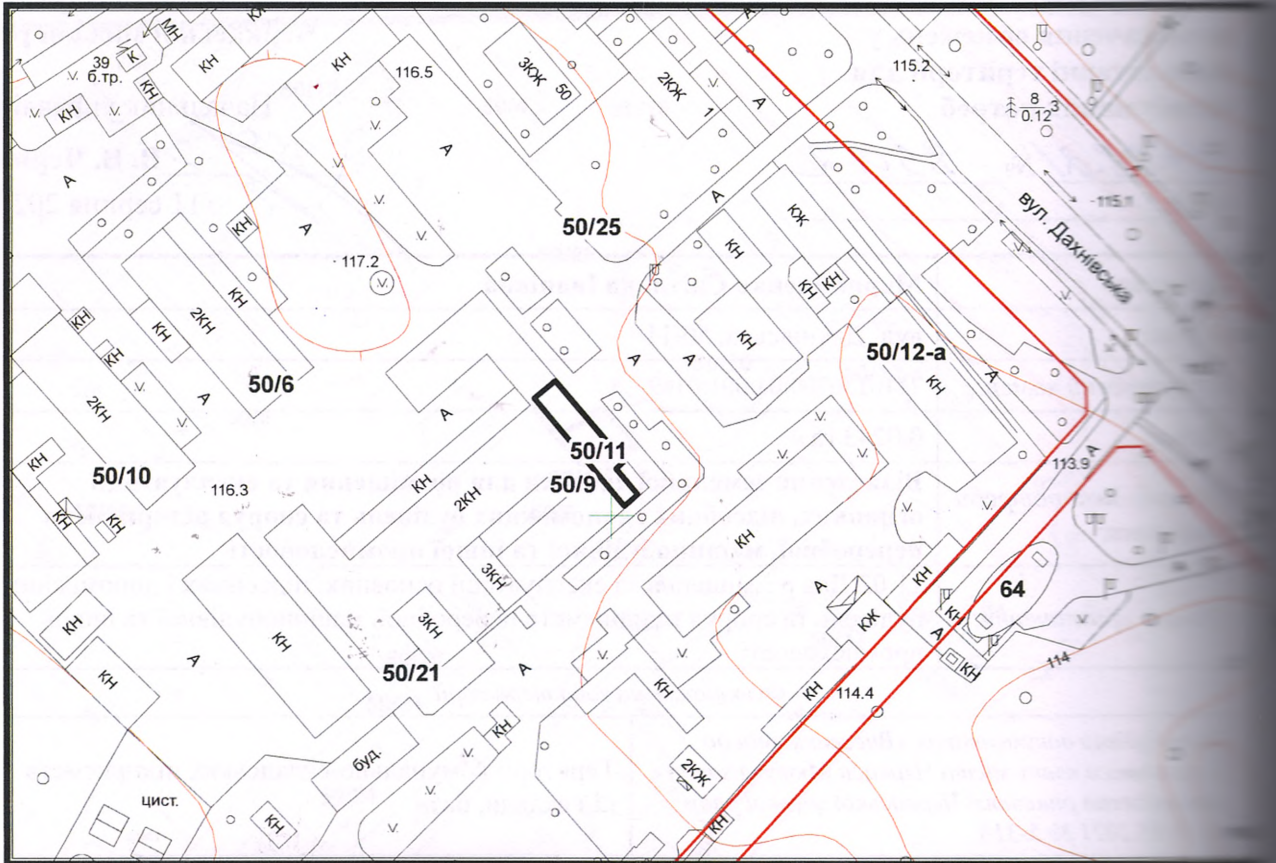

ВИКОПЮВАННЯ

з плану міста Черкаси

з містобудівної документації
"Внесення змін до генерального плану міста Черкаси (Актуалізація)"

ВИКОПІУВАННЯ

з плану міста Черкаси

Масштаб: 1:500

з містобудівної документації
"Внесення змін до генерального плану міста Черкаси (Актуалізація)"

Масштаб: 1:500

ВИКОПЮВАННЯ

з плану міста Черкаси

Масштаб 1:500

з містобудівної документації
"Внесення змін до генерального плану міста Черкаси (Актуалізація)"

Масштаб 1:500