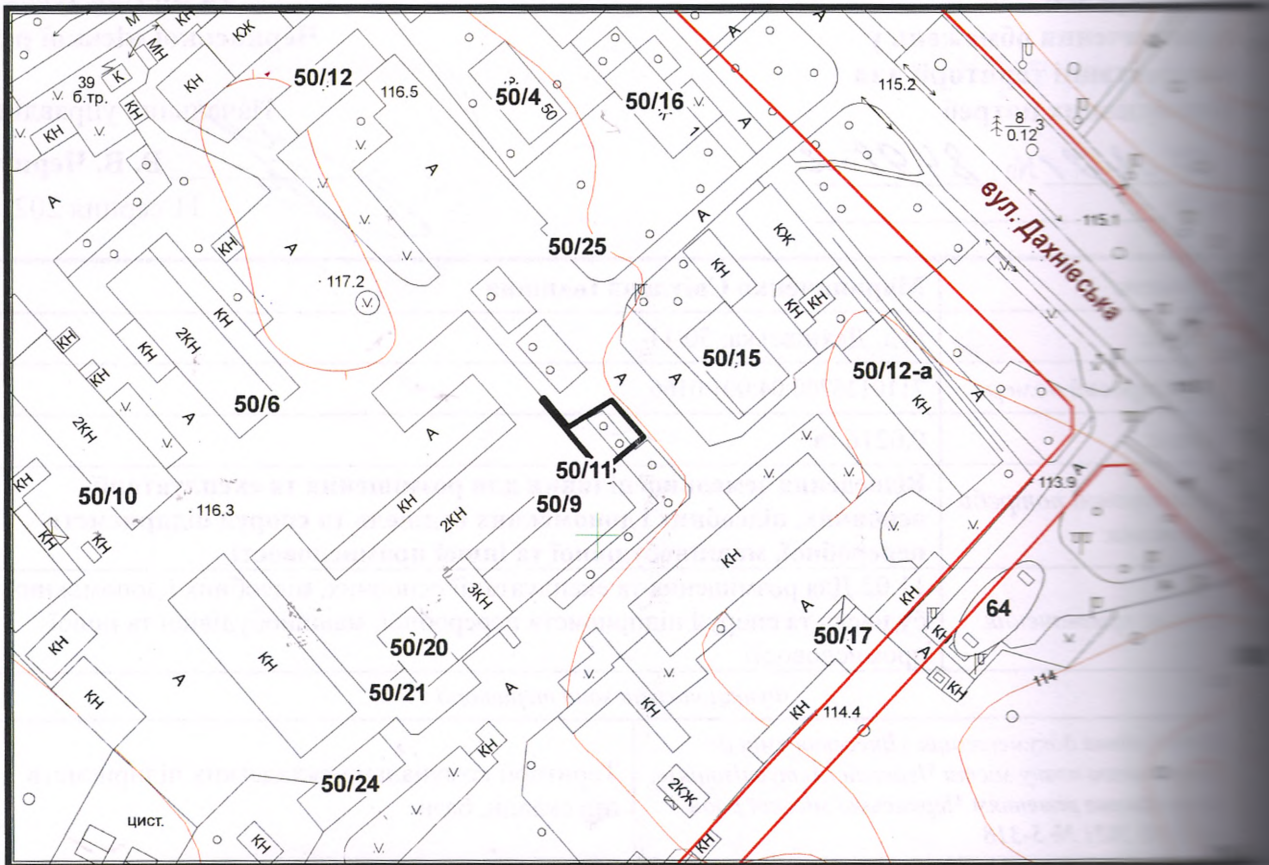

ВИКОПЮВАННЯ

з плану міста Черкаси

з містобудівної документації
"Внесення змін до генерального плану міста Черкаси (Актуалізація)"

ВИКОПІУВАННЯ

з плану міста Черкаси

Масштаб: 1:500

з містобудівної документації
"Внесення змін до генерального плану міста Черкаси (Актуалізація)"

Масштаб: 1:500

ВИКОПЮВАННЯ

з плану міста Черкаси

Масштаб 1:500

з містобудівної документації
"Внесення змін до генерального плану міста Черкаси (Актуалізація)"

Масштаб 1:500