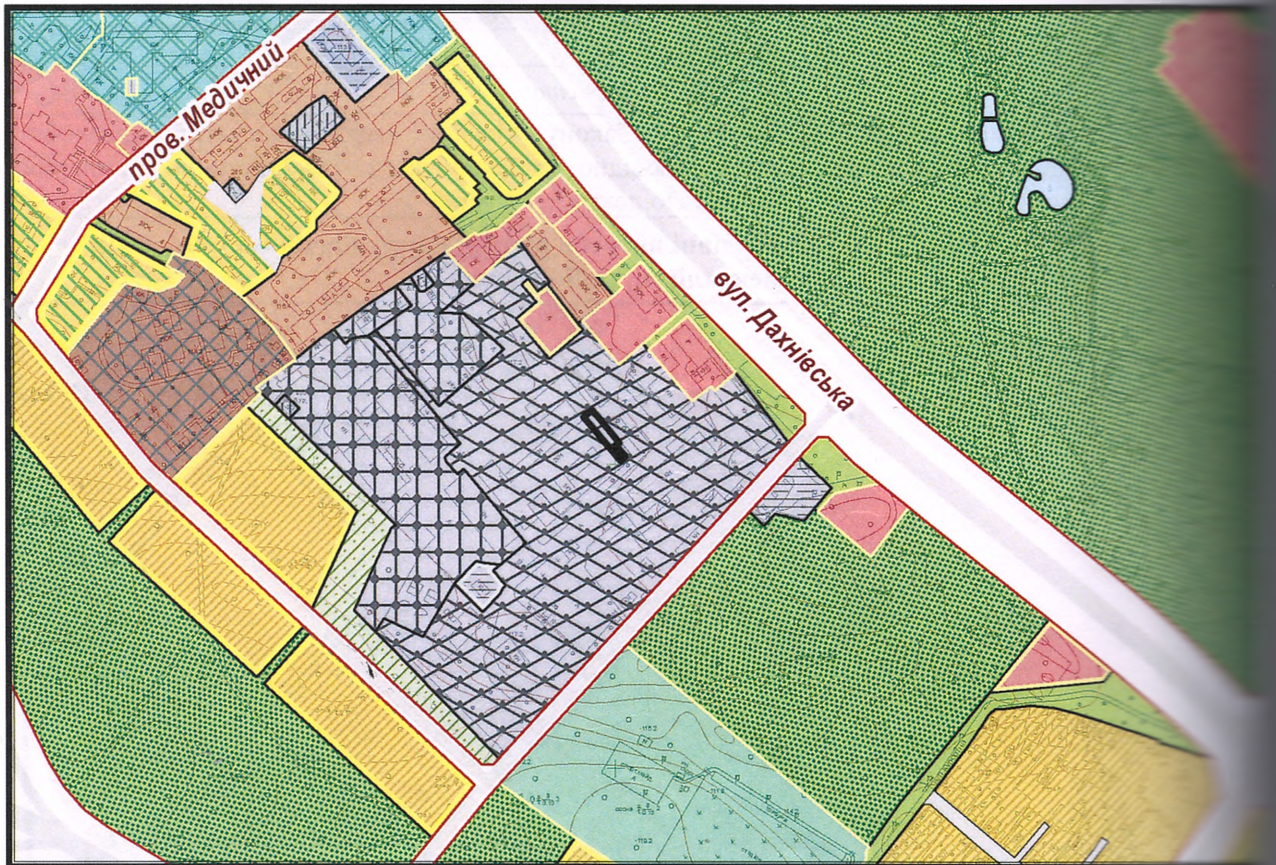

ВИКОПЮВАННЯ

з плану міста Черкаси

з містобудівної документації
"Внесення змін до генерального плану міста Черкаси (Актуалізація)"

ВИКОПІУВАННЯ

з плану міста Черкаси

Масштаб: 1:500

з містобудівної документації
"Внесення змін до генерального плану міста Черкаси (Актуалізація)"

Масштаб: 1:500

ВИКОПЮВАННЯ

з плану міста Черкаси

Масштаб 1:500

з містобудівної документації
"Внесення змін до генерального плану міста Черкаси (Актуалізація)"

Масштаб 1:500