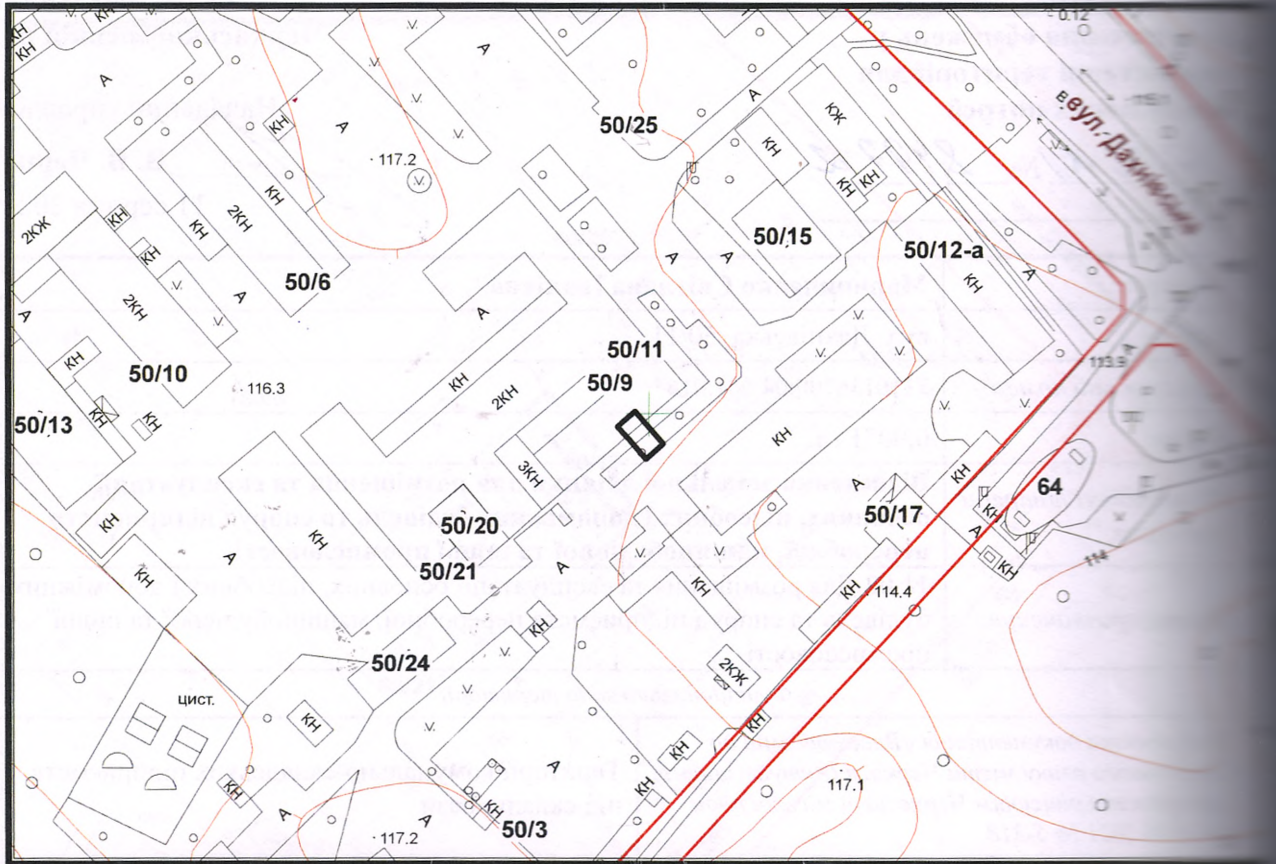

ВИКОПЮВАННЯ

з плану міста Черкаси

з містобудівної документації
"Внесення змін до генерального плану міста Черкаси (Актуалізація)"

ВИКОПІУВАННЯ

з плану міста Черкаси

Масштаб: 1:500

з містобудівної документації
"Внесення змін до генерального плану міста Черкаси (Актуалізація)"

Масштаб: 1:500

ВИКОПЮВАННЯ

з плану міста Черкаси

Масштаб 1:500

з містобудівної документації
"Внесення змін до генерального плану міста Черкаси (Актуалізація)"

Масштаб 1:500