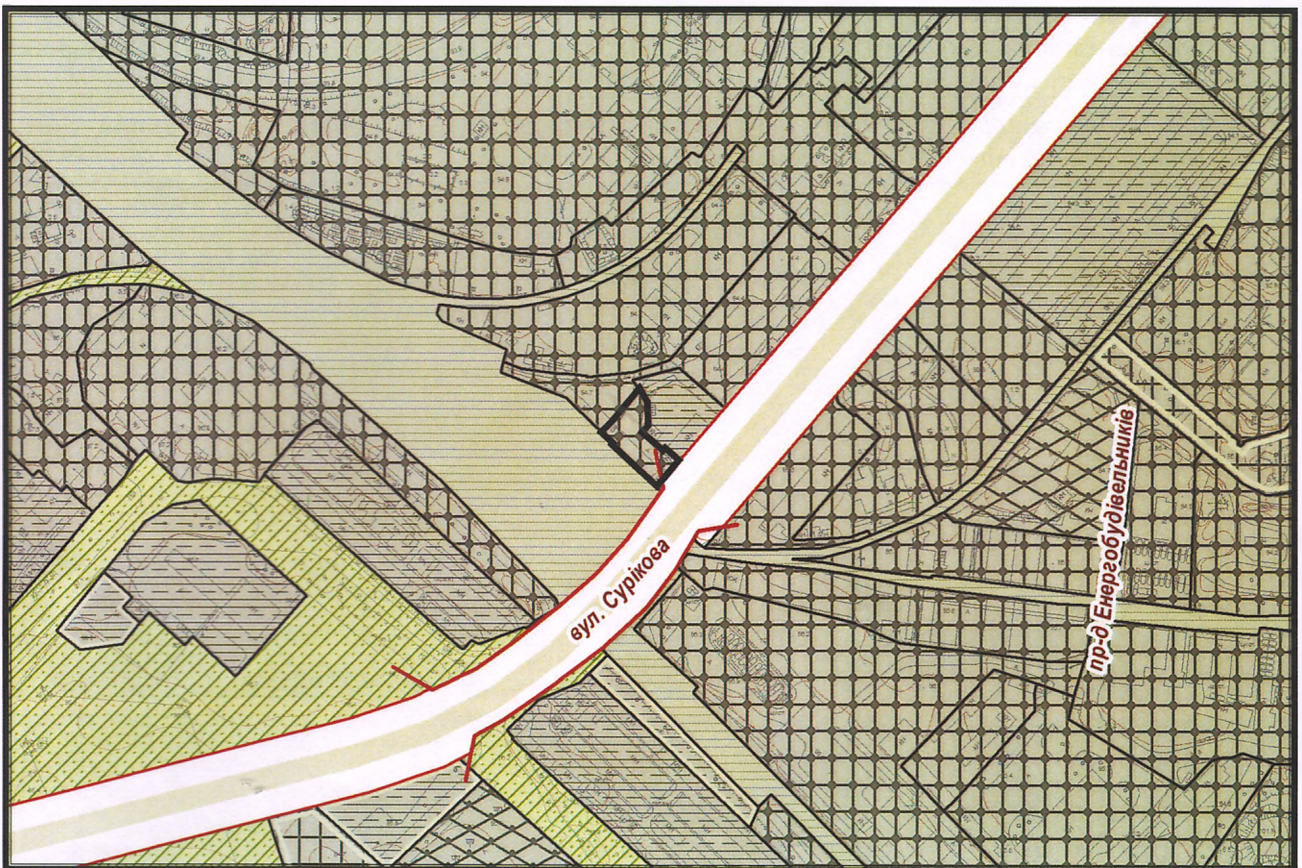

ВИКОПЮВАННЯ

з плану міста Черкаси

Масштаб: 1:2 000

з містобудівної документації
"Внесення змін до генерального плану міста Черкаси (Актуалізація)"

Масштаб: 1:5 000