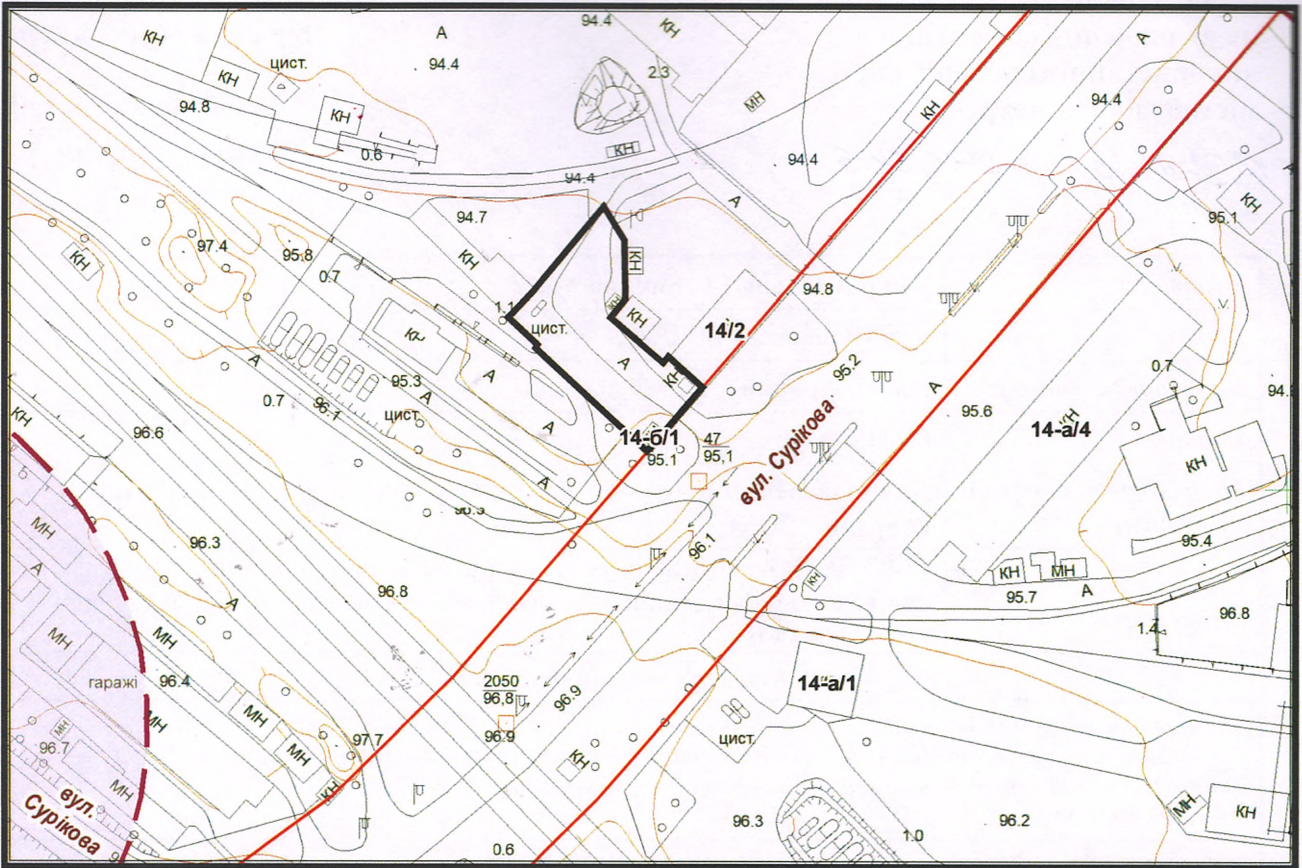

ВИКОПЮВАННЯ

з плану міста Черкаси

Масштаб: 1:2 000

з містобудівної документації
"Внесення змін до генерального плану міста Черкаси (Актуалізація)"

Масштаб: 1:5 000