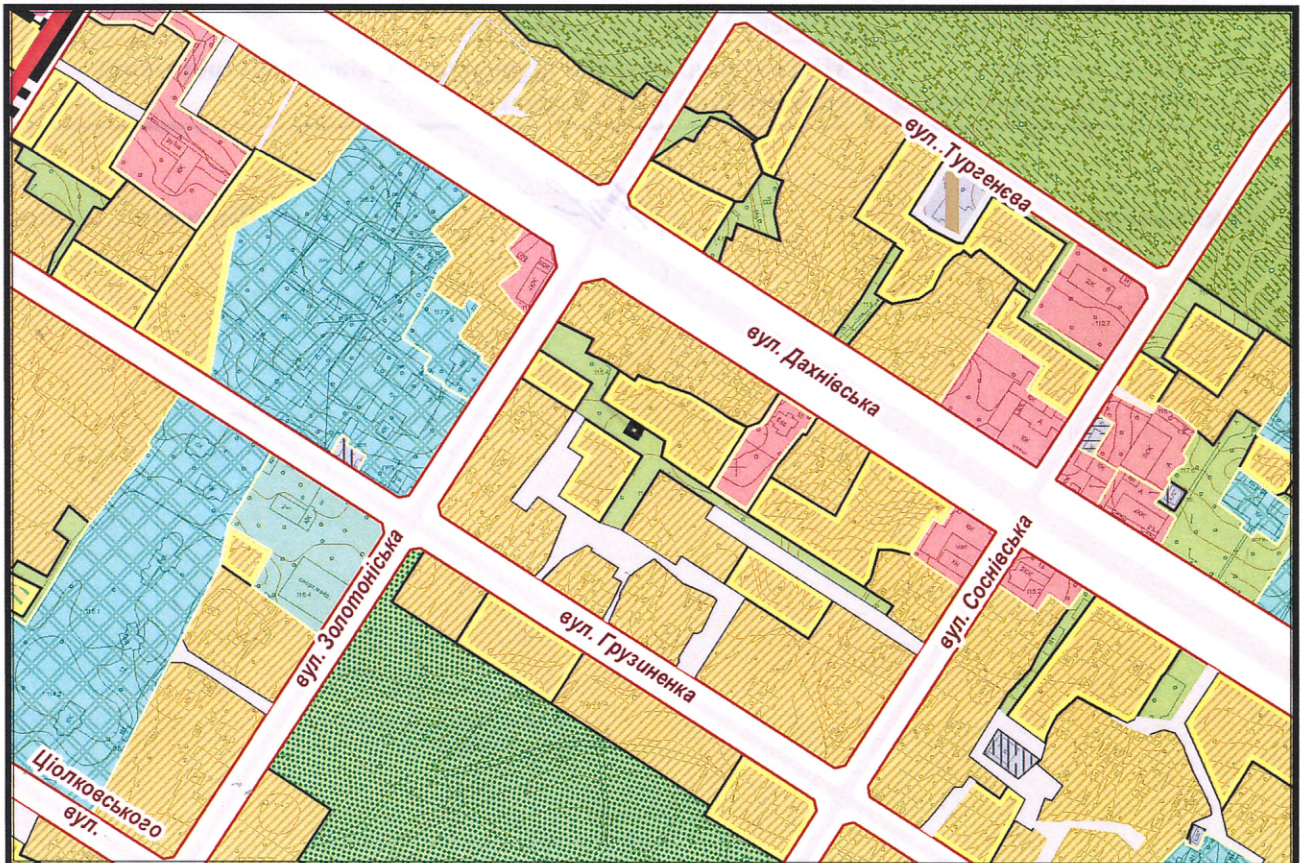

з плану міста Черкаси

Масштаб: 1:2 000

з містобудівної документації
"Внесення змін до генерального плану міста Черкаси (Актуалізація)"

Масштаб: 1:5 000