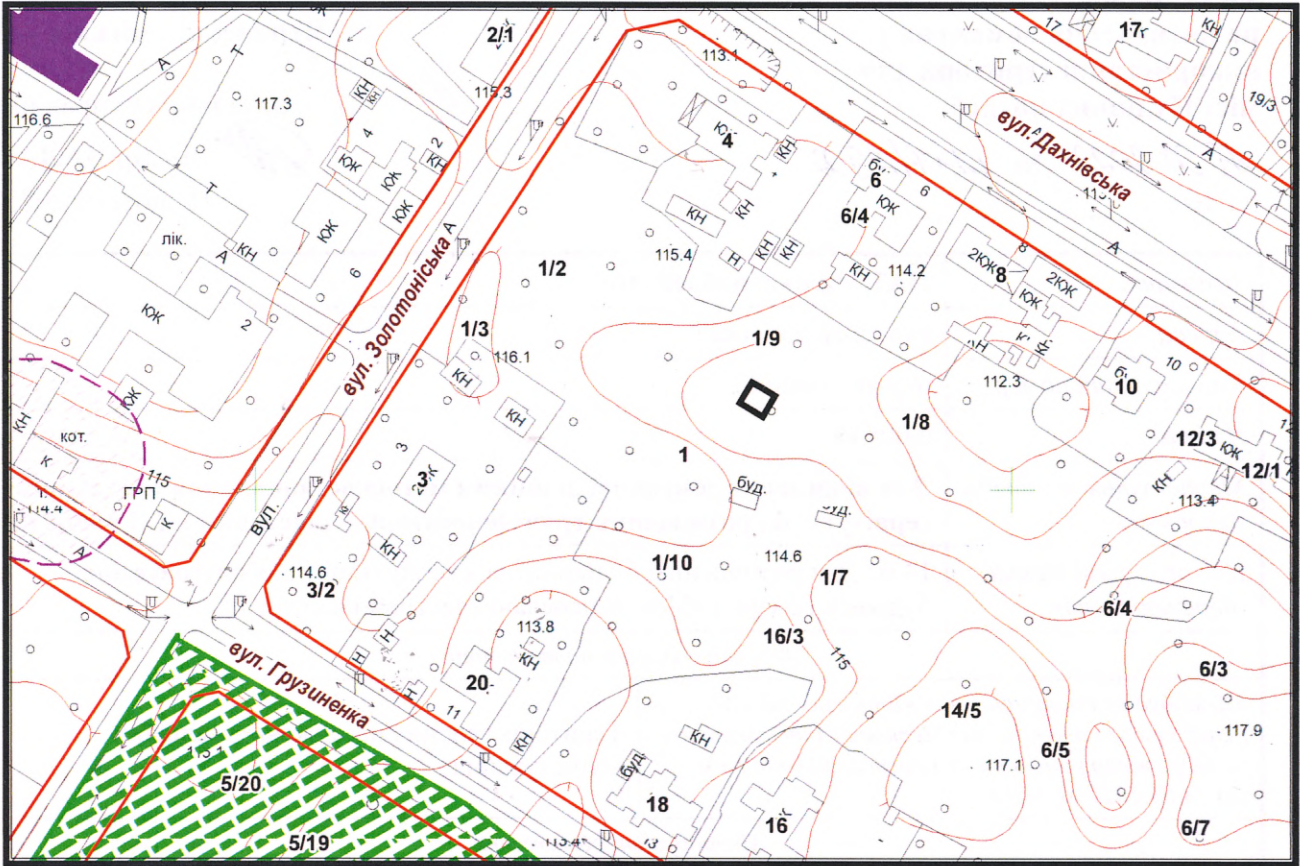

з плану міста Черкаси

Масштаб: 1:2 000

з містобудівної документації
"Внесення змін до генерального плану міста Черкаси (Актуалізація)"

Масштаб: 1:5 000