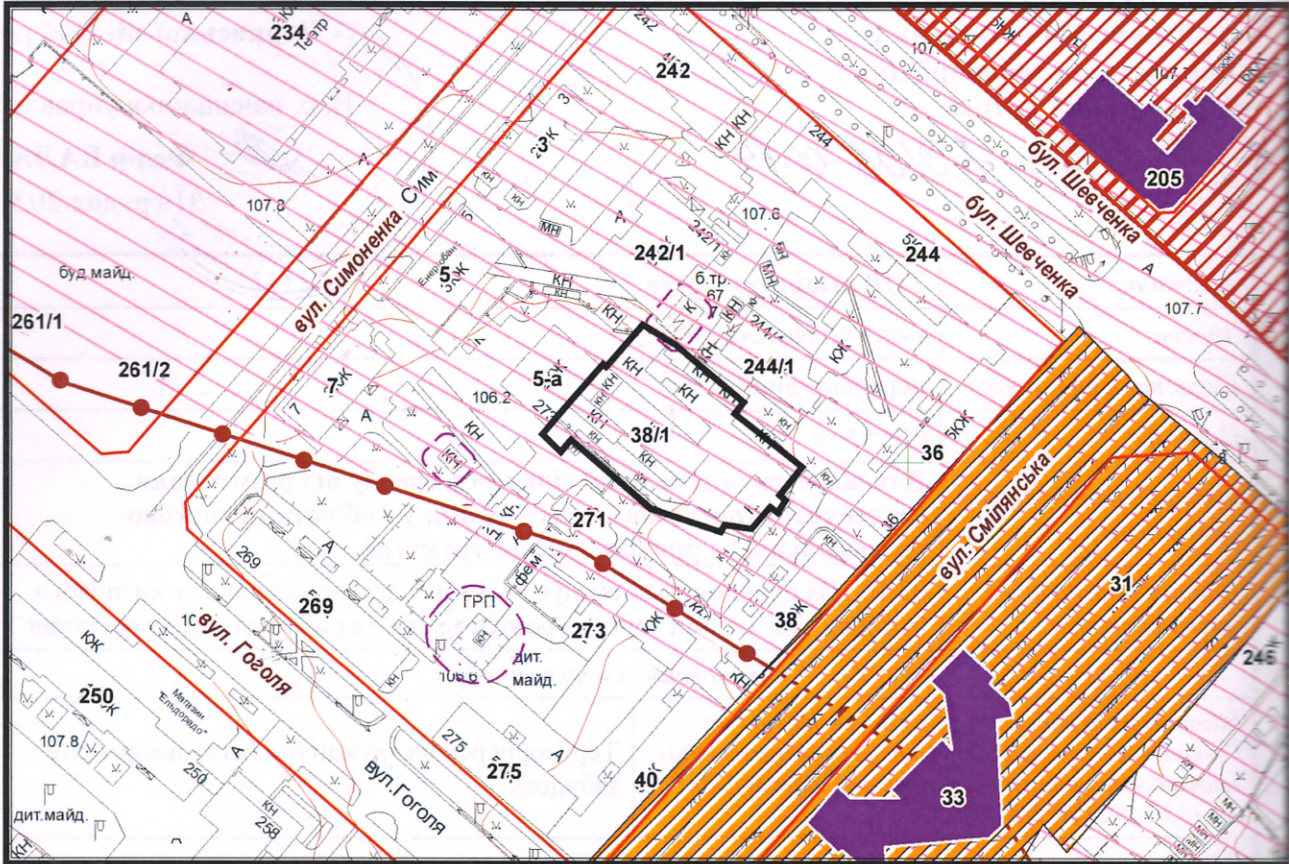

з плану міста Черкаси

Масштаб: 1:2 000

з містобудівної документації  
"Внесення змін до генерального плану міста Черкаси (Актуалізація)"

Масштаб: 1:5 000