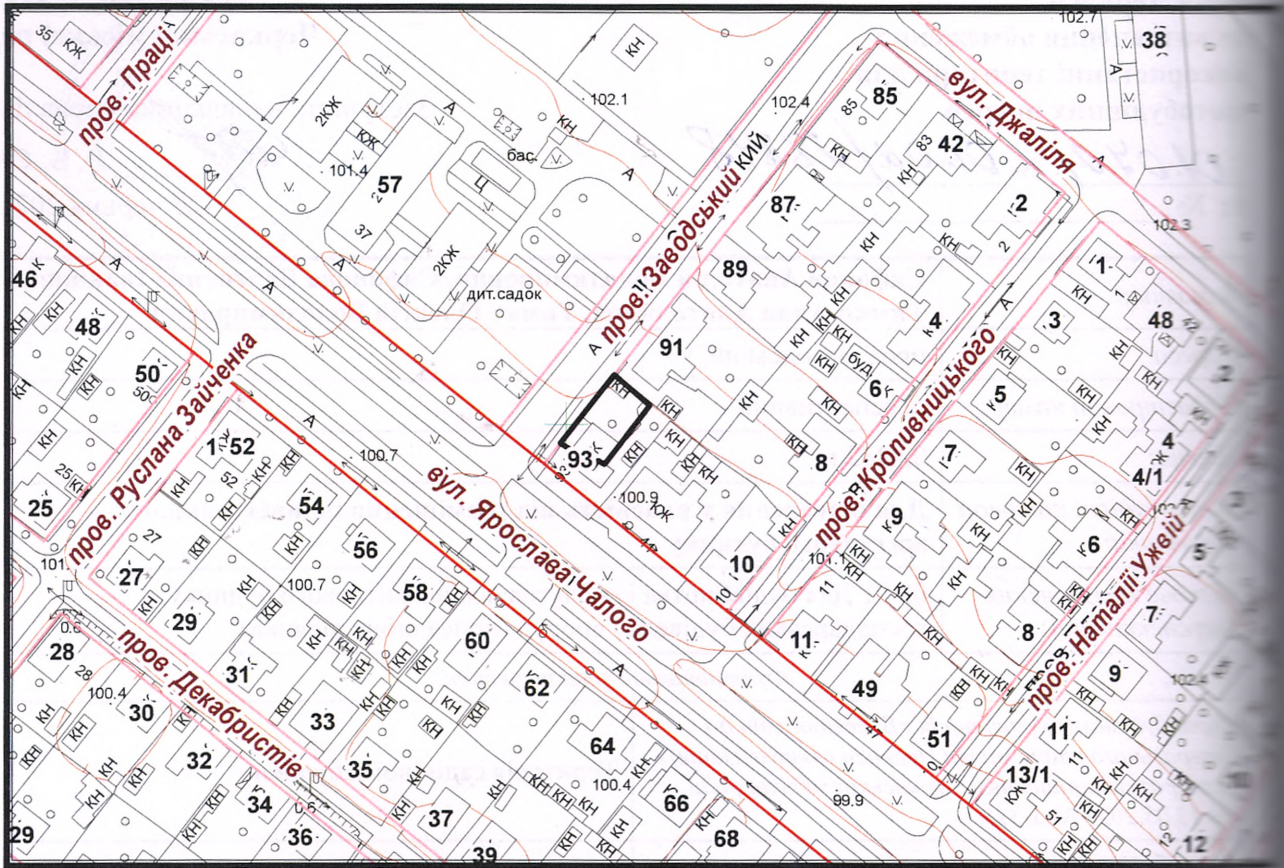

ВИКОПЮВАННЯ

з плану міста Черкаси

Масштаб 1:2000

з містобудівної документації
"Внесення змін до генерального плану міста Черкаси (Актуалізація)"

Масштаб 1:2000