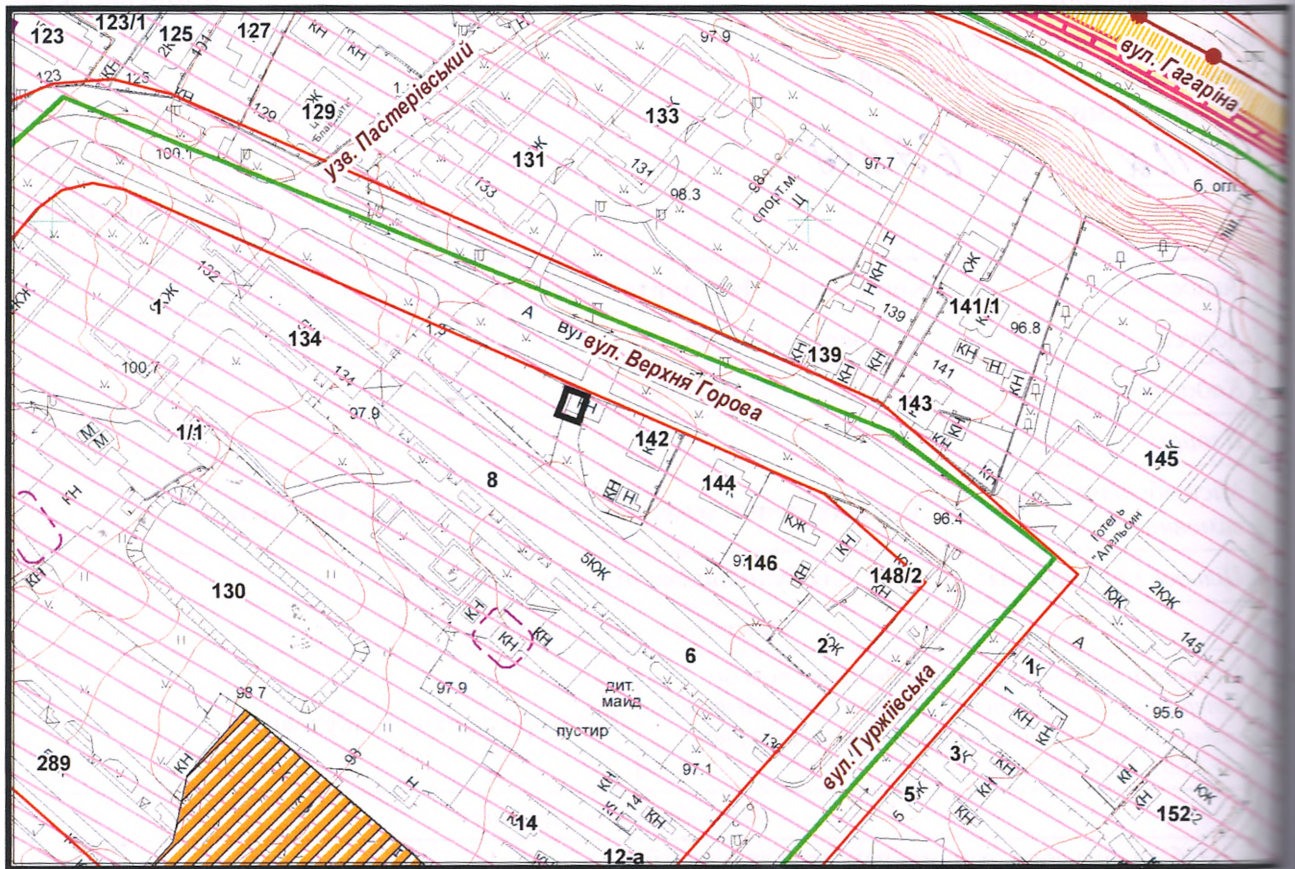

з плану міста Черкаси

Масштаб: 1:2000

з містобудівної документації
"Внесення змін до генерального плану міста Черкаси (Актуалізація)"

Масштаб: 1:2000