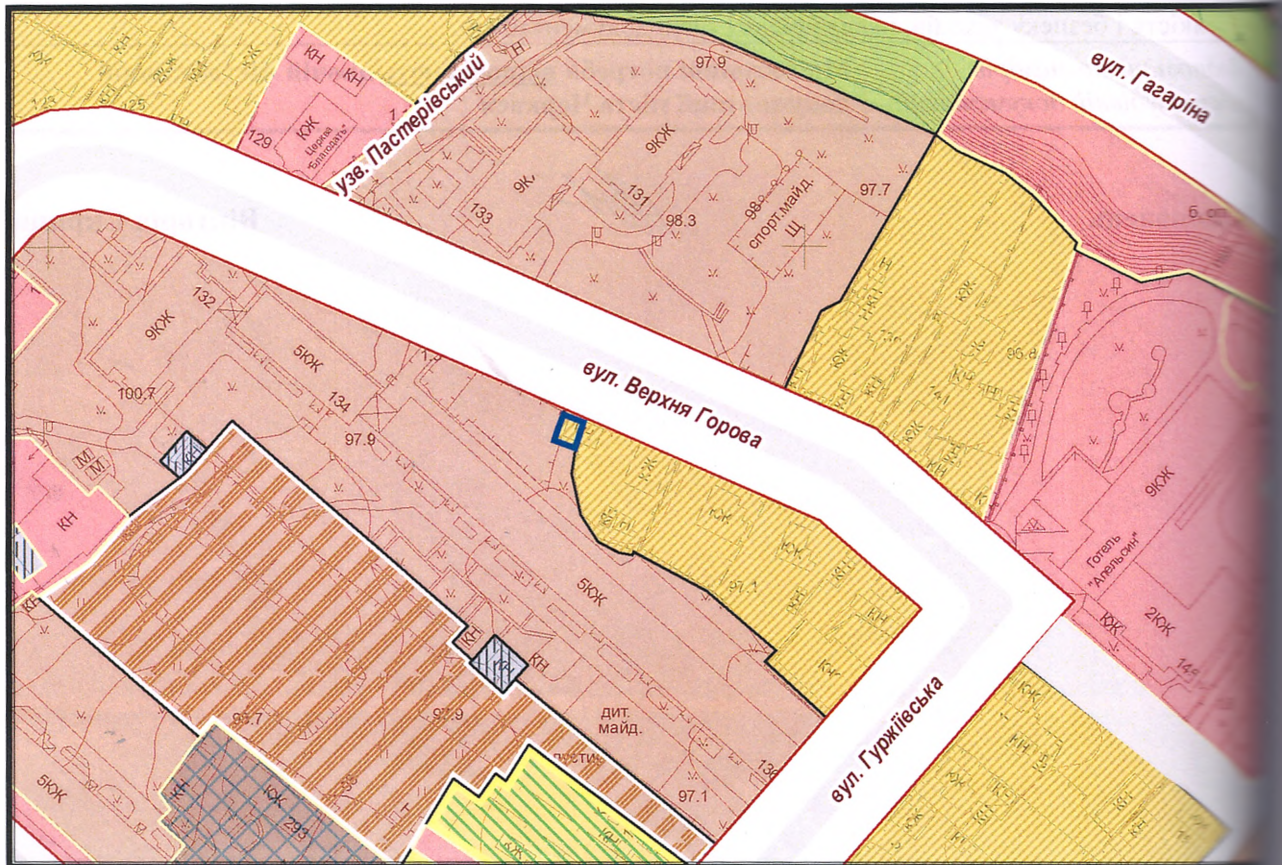

з плану міста Черкаси

Масштаб: 1:2000

з містобудівної документації
"Внесення змін до генерального плану міста Черкаси (Актуалізація)"

Масштаб: 1:2000