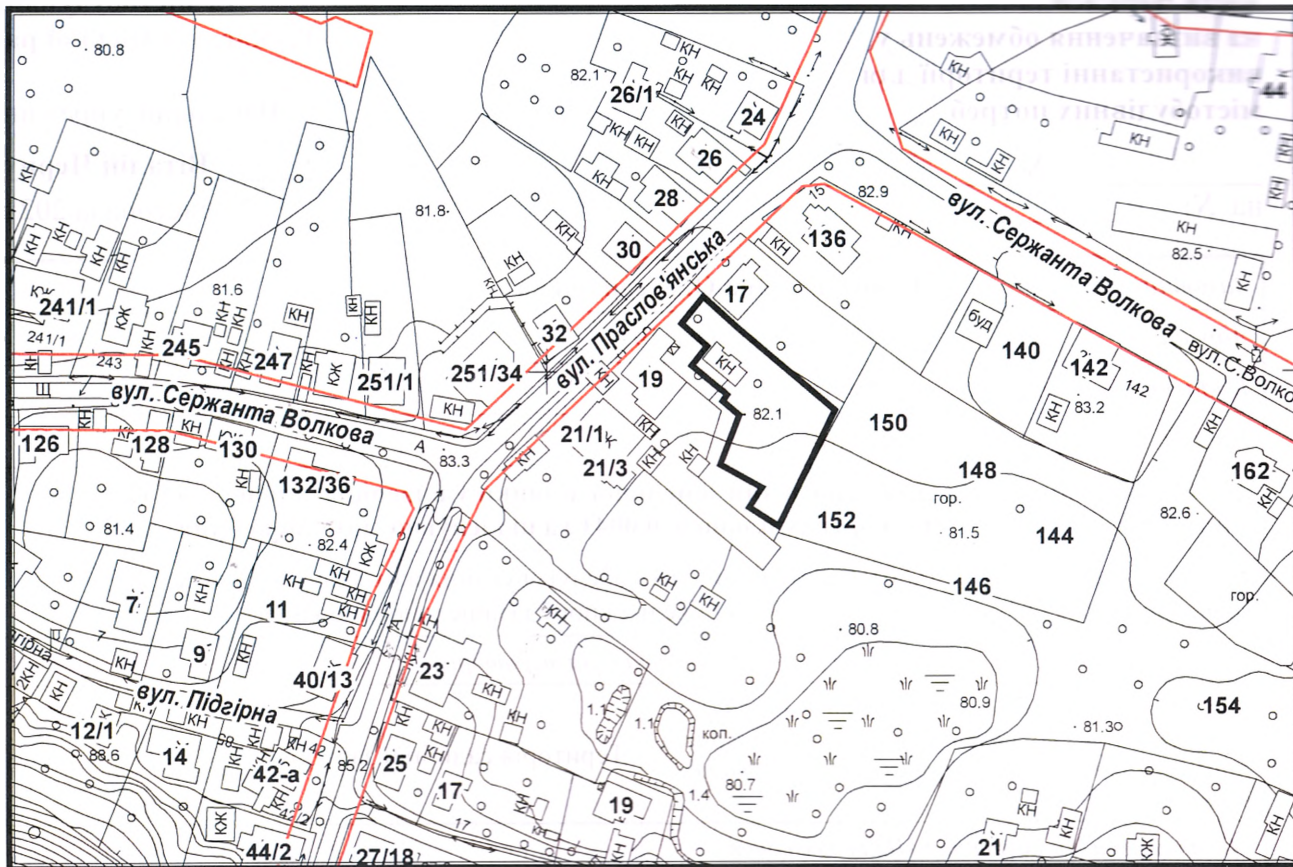

ВИКОПЮВАННЯ

з плану міста Черкаси

Масштаб: 1:2 000

з містобудівної документації
"Внесення змін до генерального плану міста Черкаси (Актуалізація)"

Масштаб: 1:5 000