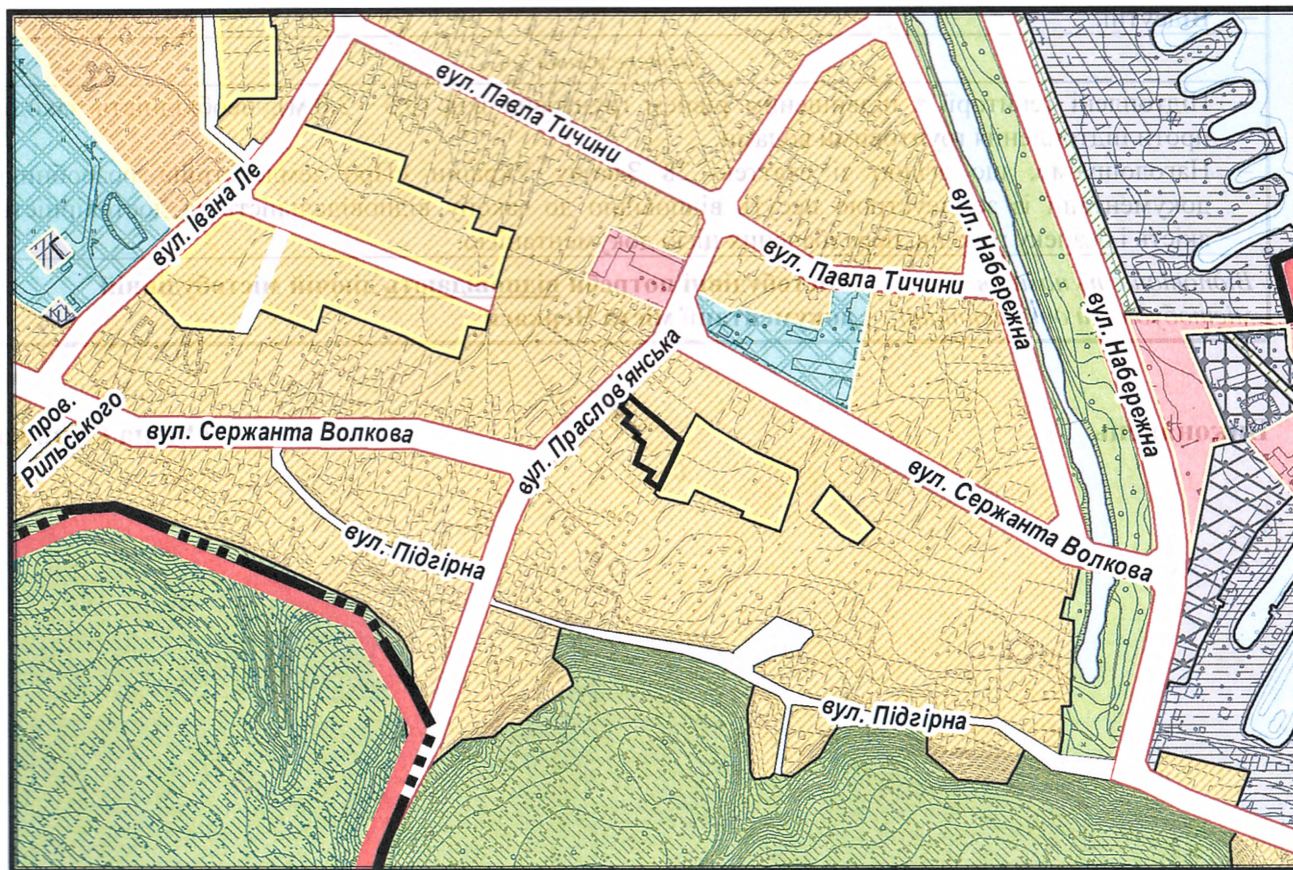

ВИКОПЮВАННЯ

з плану міста Черкаси

Масштаб: 1:2 000

з містобудівної документації
"Внесення змін до генерального плану міста Черкаси (Актуалізація)"

Масштаб: 1:5 000