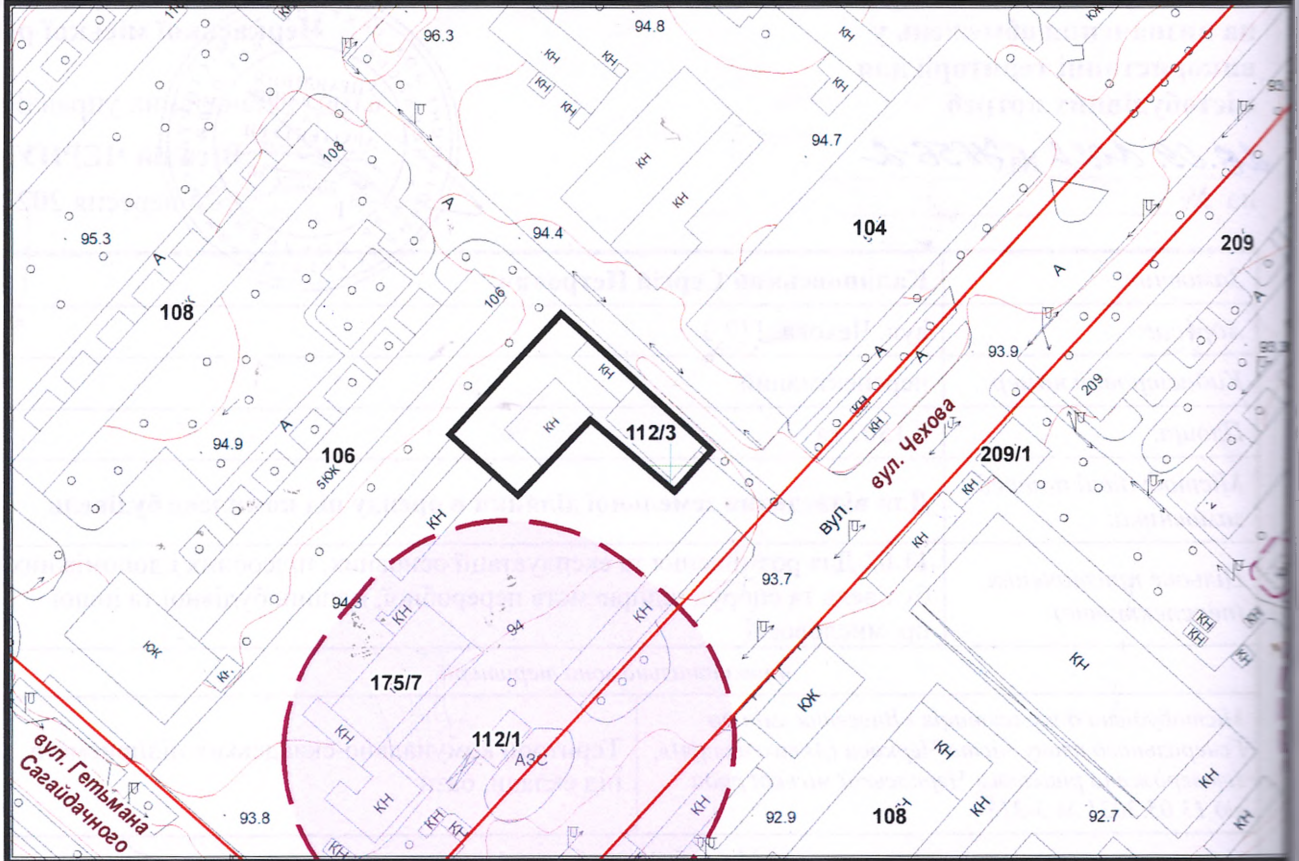

ВИКОПЮВАННЯ

з плану міста Черкаси

Масштаб: 1:2 000

з містобудівної документації
"Внесення змін до генерального плану міста Черкаси (Актуалізація)"

Масштаб: 1:5 000