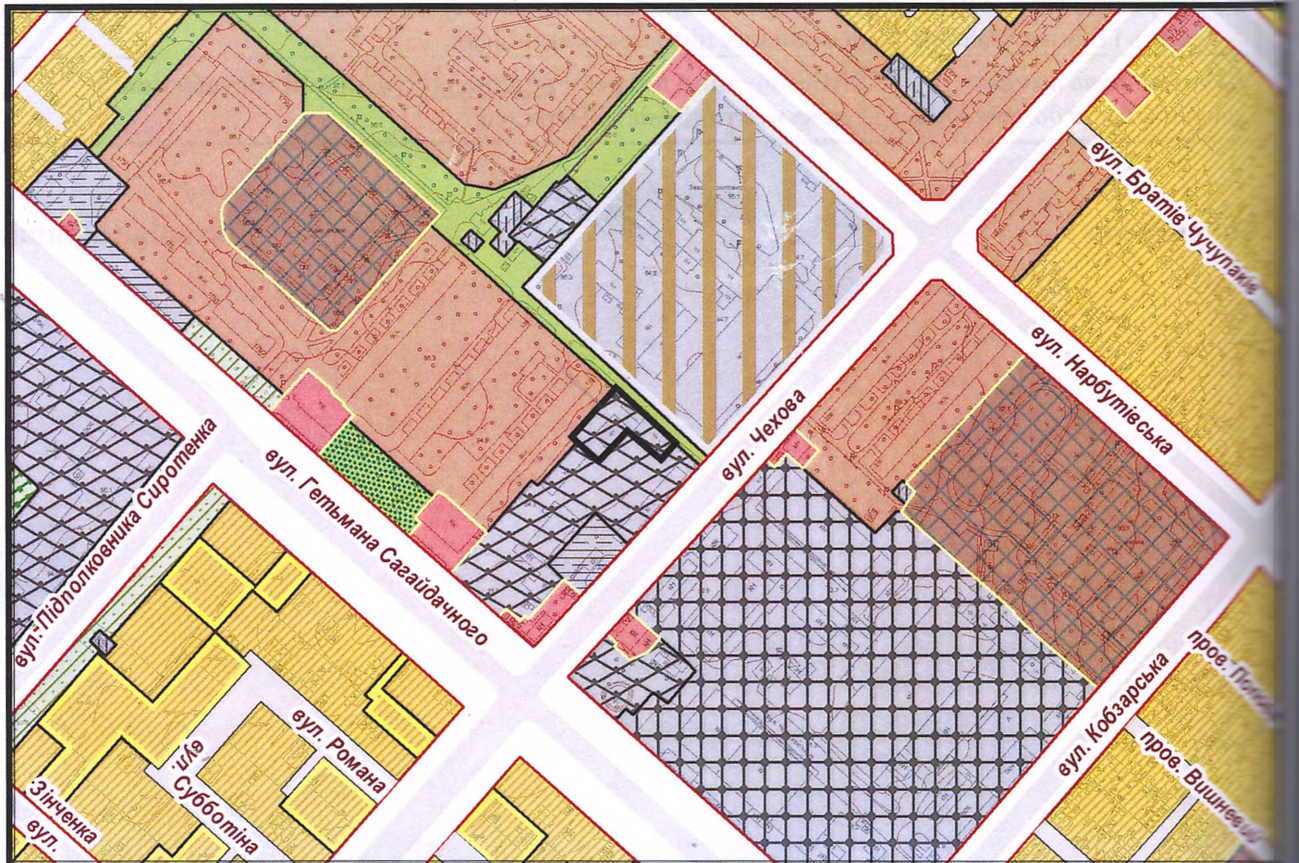

ВИКОПЮВАННЯ

з плану міста Черкаси

Масштаб: 1:2 000

з містобудівної документації
"Внесення змін до генерального плану міста Черкаси (Актуалізація)"

Масштаб: 1:5 000