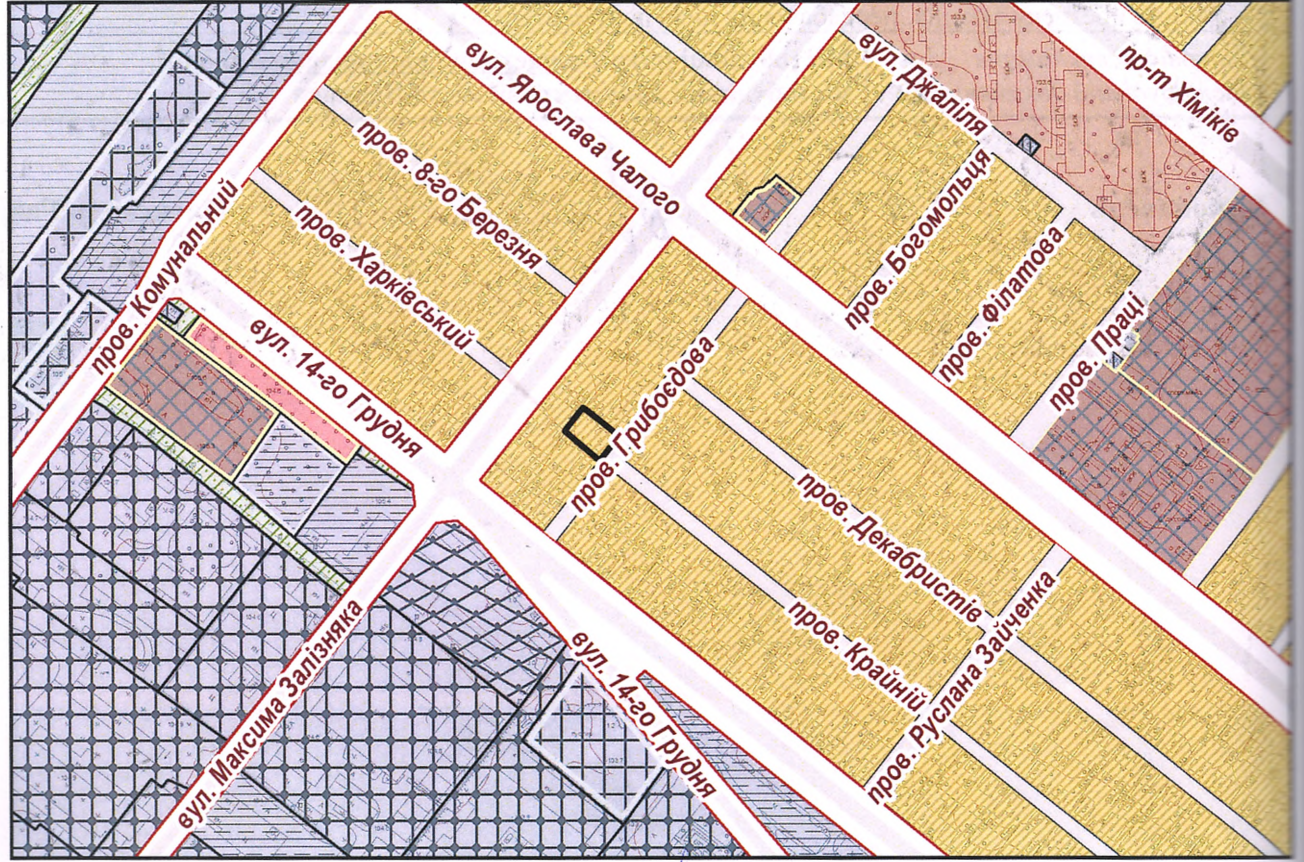

з плану міста Черкаси

Масштаб: 1:2 000

з містобудівної документації  
"Внесення змін до генерального плану міста Черкаси (Актуалізація)"

Масштаб: 1:5 000