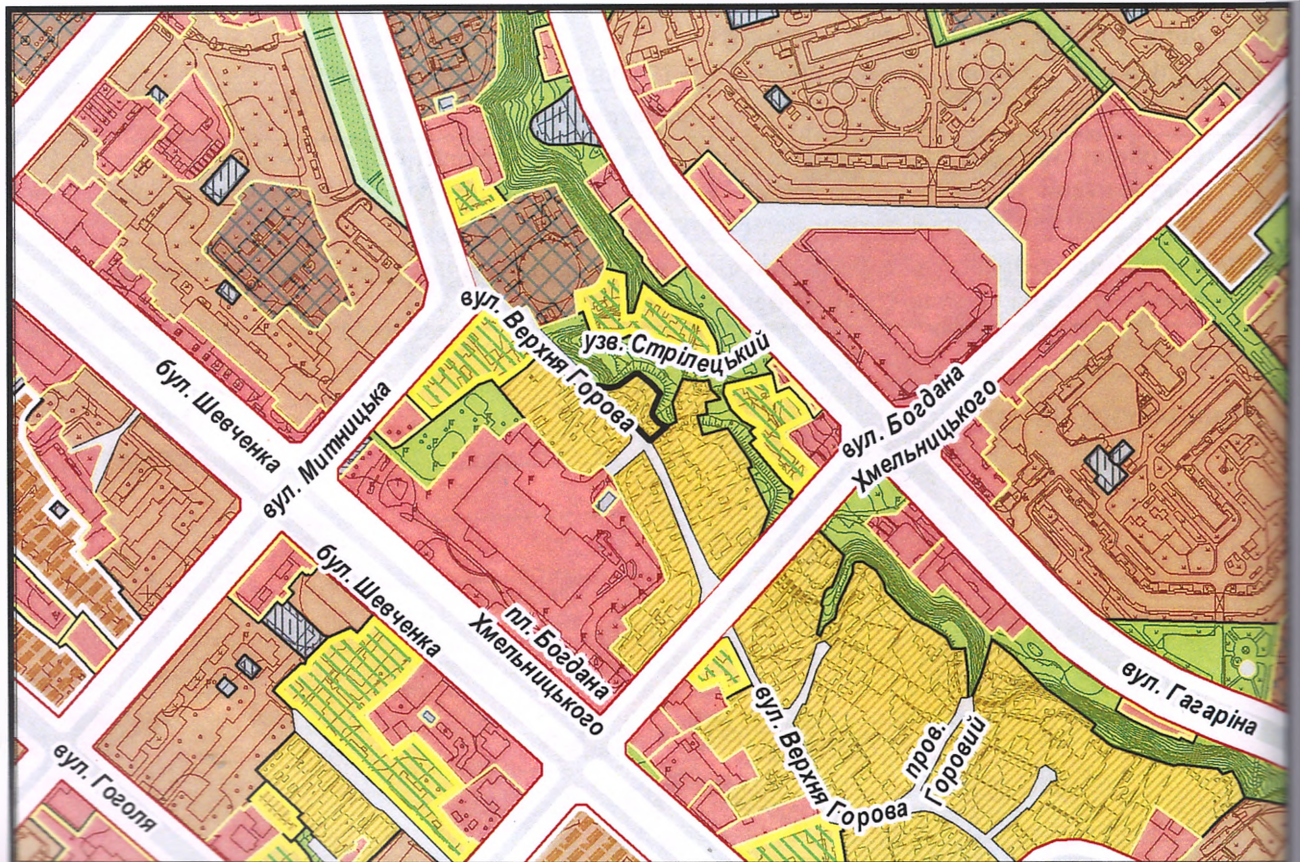

з плану міста Черкаси

Масштаб: 1:2 000

з містобудівної документації
"Внесення змін до генерального плану міста Черкаси (Актуалізація)"

Масштаб: 1:5 000