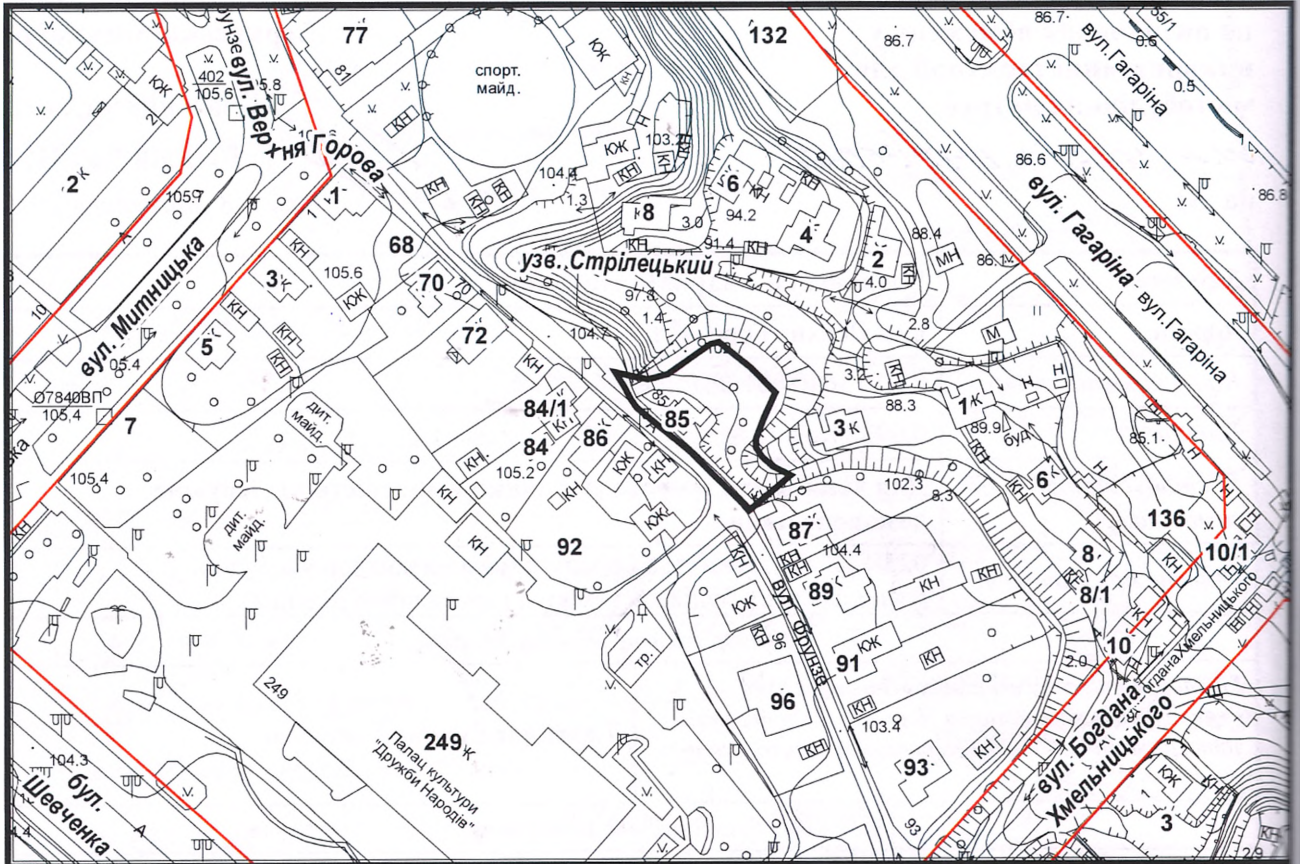

з плану міста Черкаси

Масштаб: 1:2 000

з містобудівної документації
"Внесення змін до генерального плану міста Черкаси (Актуалізація)"

Масштаб: 1:5 000