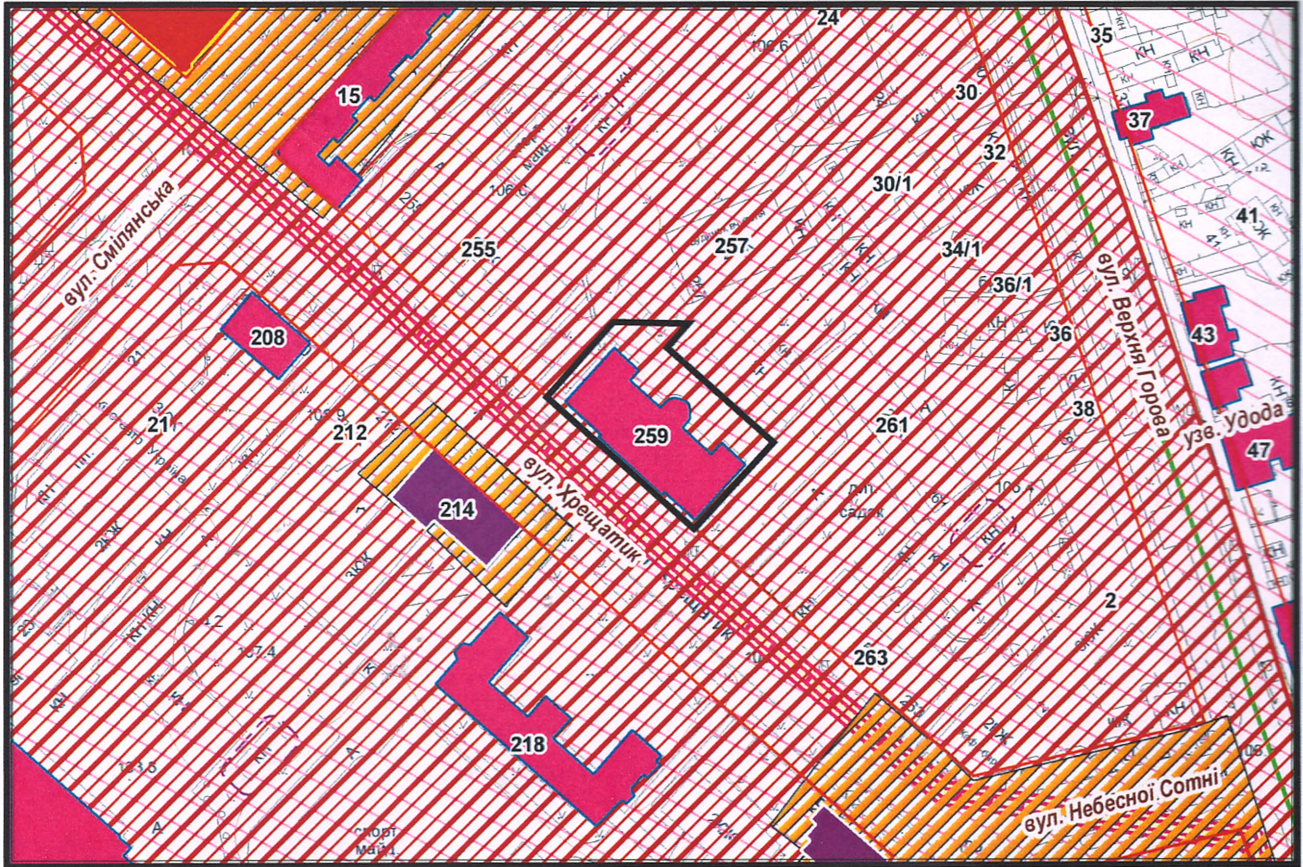

ВИКОПЮВАННЯ

з плану міста Черкаси

Масштаб: 1:2 000

з містобудівної документації
"Внесення змін до генерального плану міста Черкаси (Актуалізація)"

Масштаб: 1:5 000