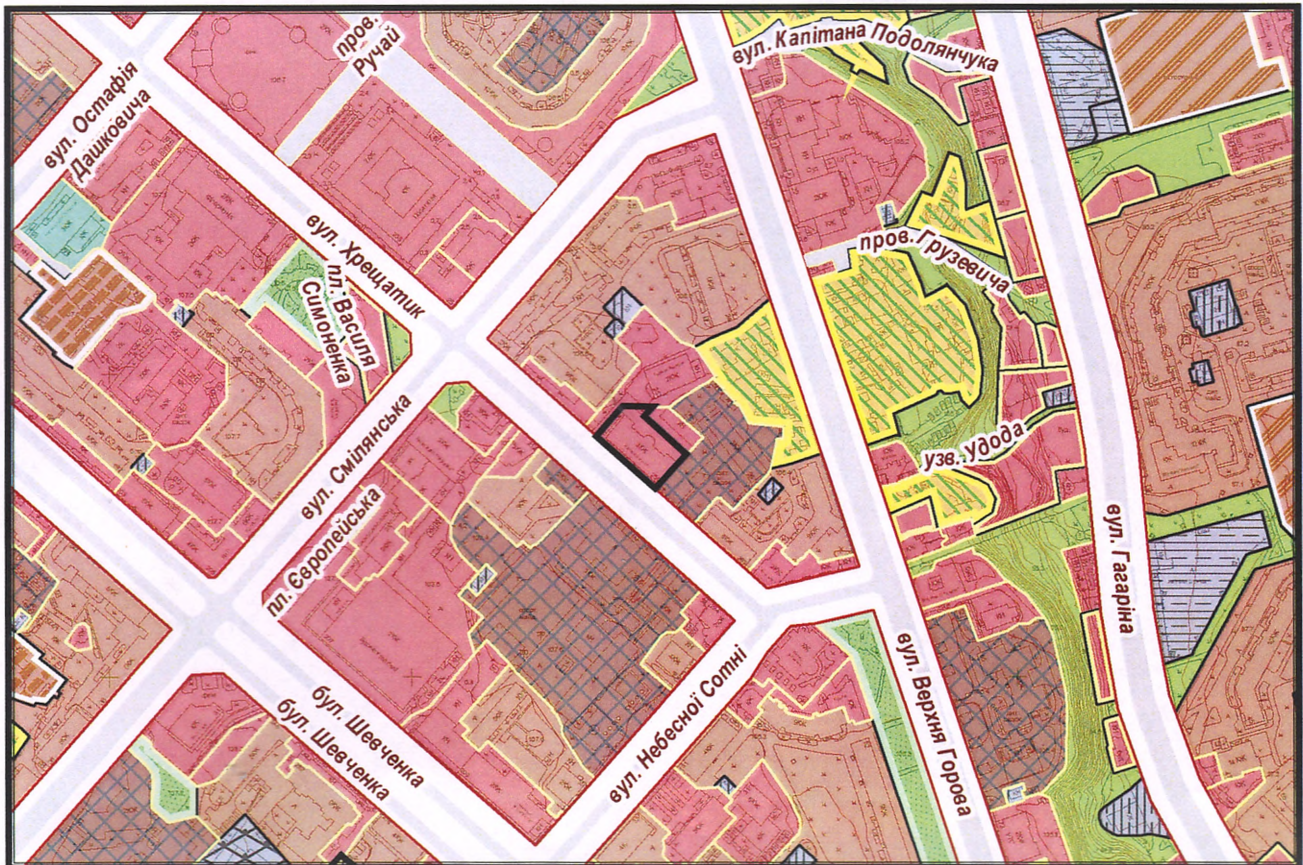

ВИКОПЮВАННЯ

з плану міста Черкаси

Масштаб: 1:2 000

з містобудівної документації
"Внесення змін до генерального плану міста Черкаси (Актуалізація)"

Масштаб: 1:5 000