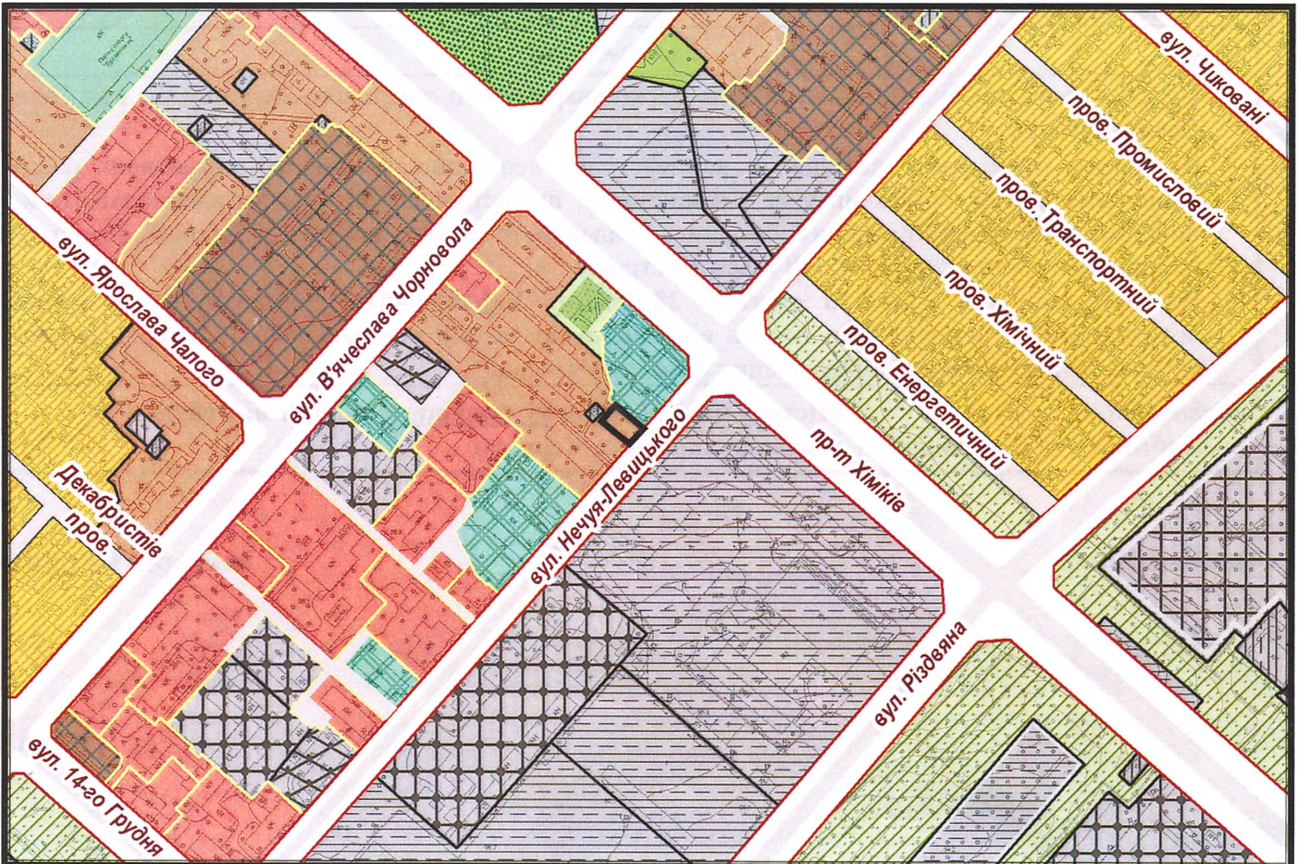

з плану міста Черкаси

Масштаб: 1:2 000

з містобудівної документації
"Внесення змін до генерального плану міста Черкаси (Актуалізація)"

Масштаб: 1:5 000