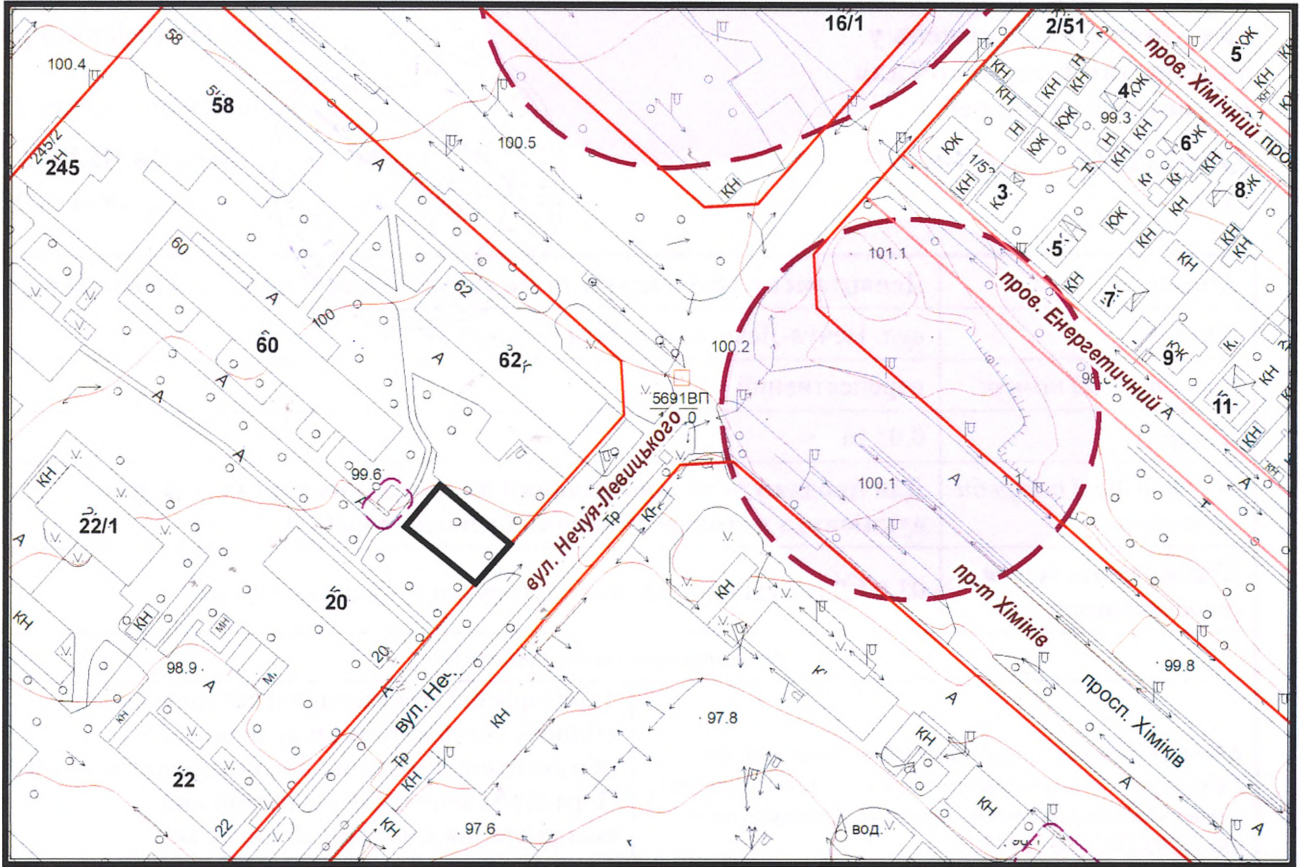

з плану міста Черкаси

Масштаб: 1:2 000

з містобудівної документації
"Внесення змін до генерального плану міста Черкаси (Актуалізація)"

Масштаб: 1:5 000