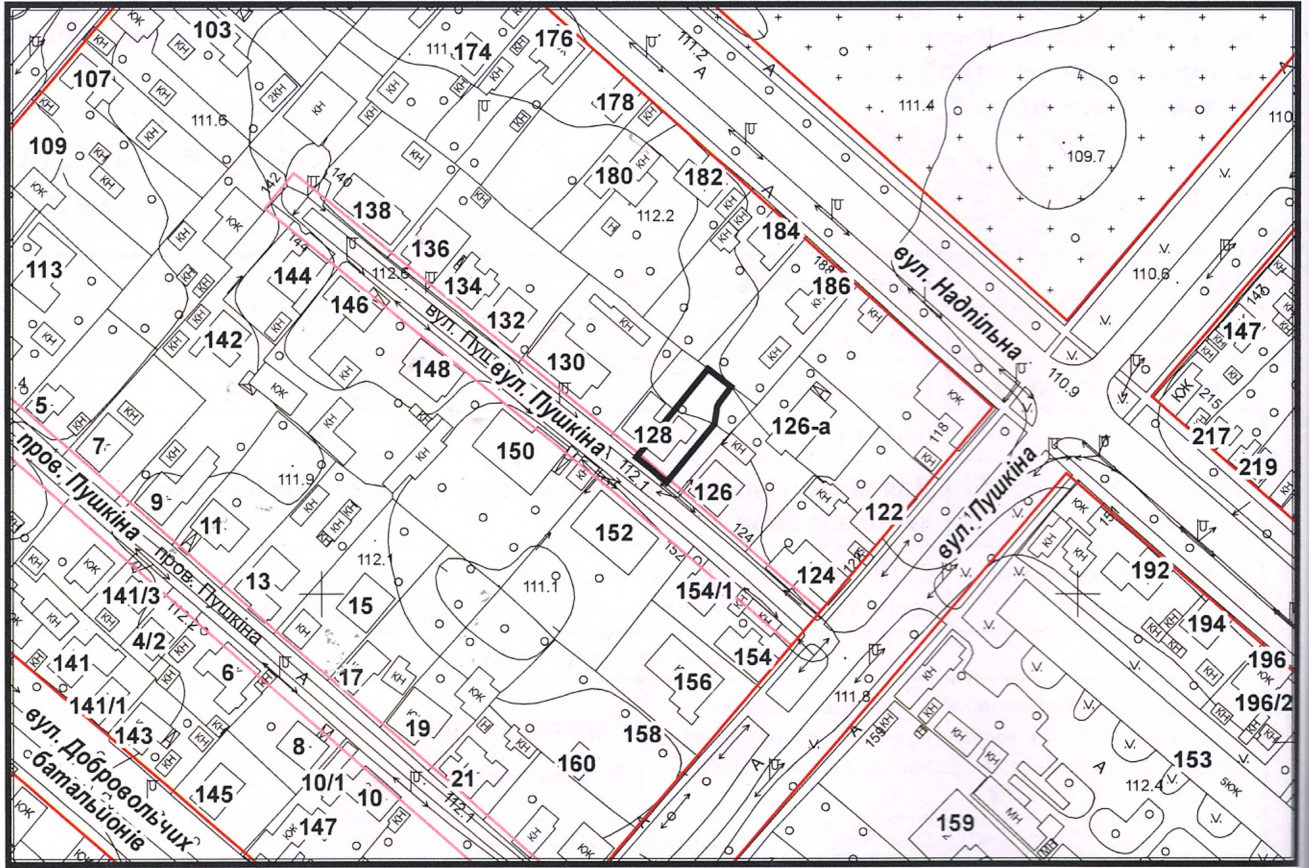

з плану міста Черкаси

Масштаб: 1:2 000

з містобудівної документації
"Внесення змін до генерального плану міста Черкаси (Актуалізація)"

Масштаб: 1:5 000