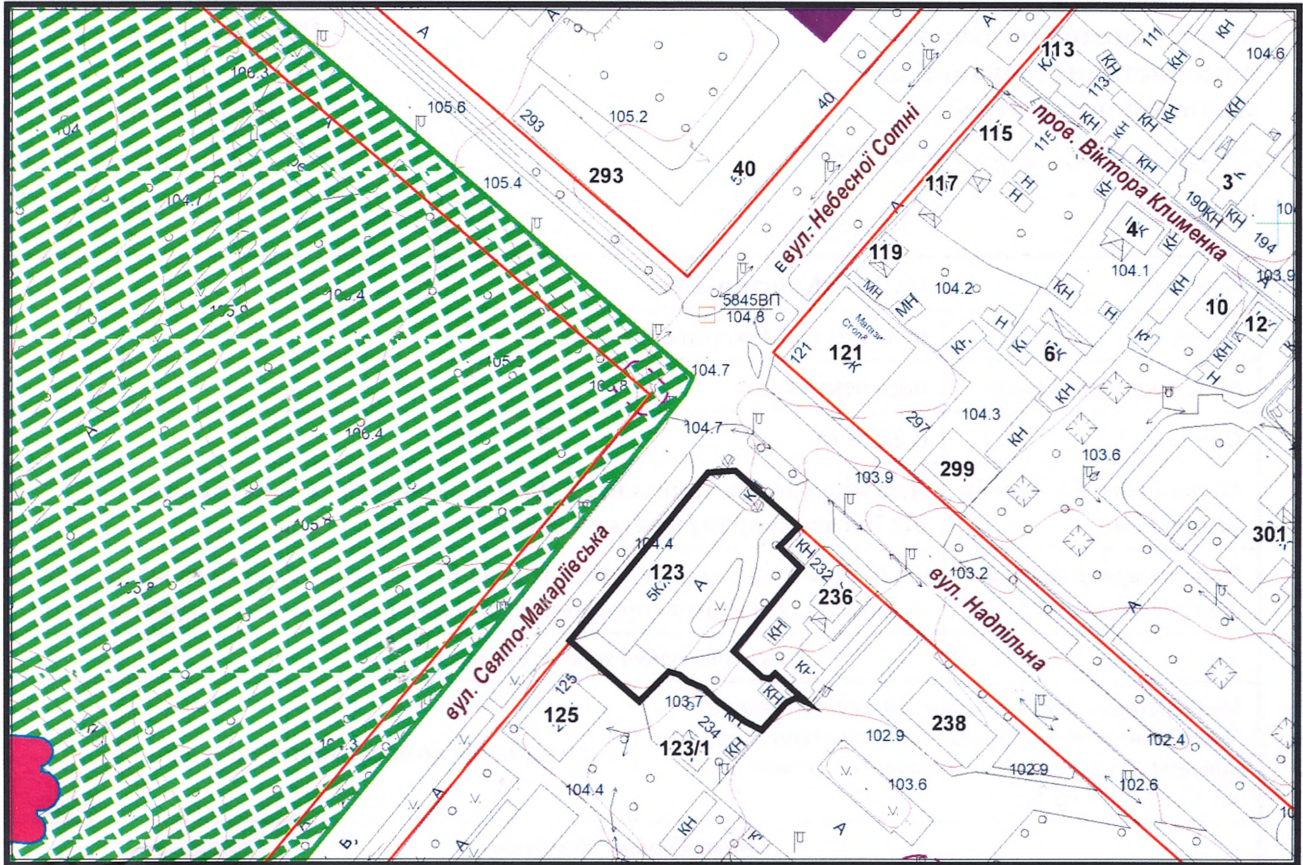

з плану міста Черкаси

Масштаб: 1:2 000

з містобудівної документації
"Внесення змін до генерального плану міста Черкаси (Актуалізація)"

Масштаб: 1:5 000