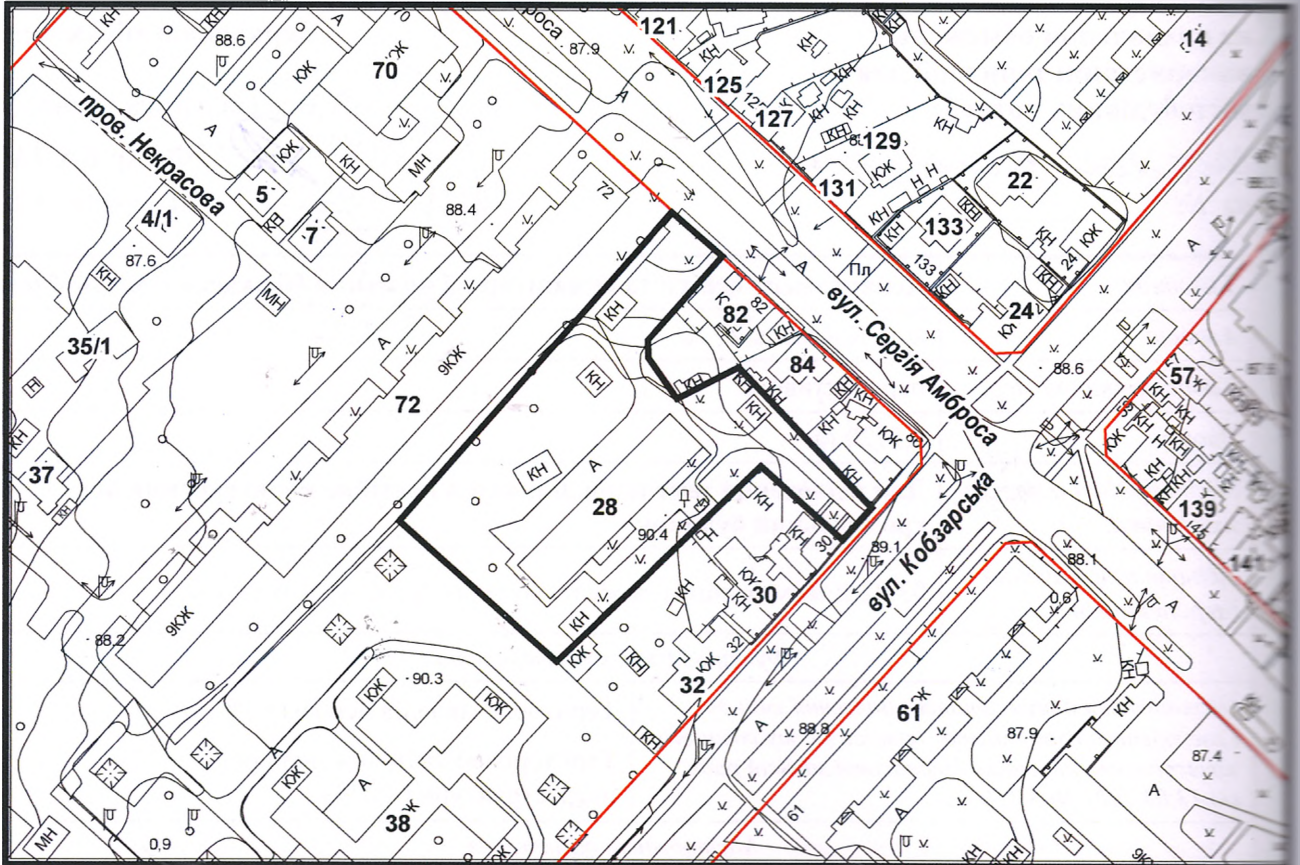

ВИКОПЮВАННЯ

з плану міста Черкаси

Масштаб: 1:2000

з містобудівної документації
"Внесення змін до генерального плану міста Черкаси (Актуалізація)"

Масштаб: 1:5000