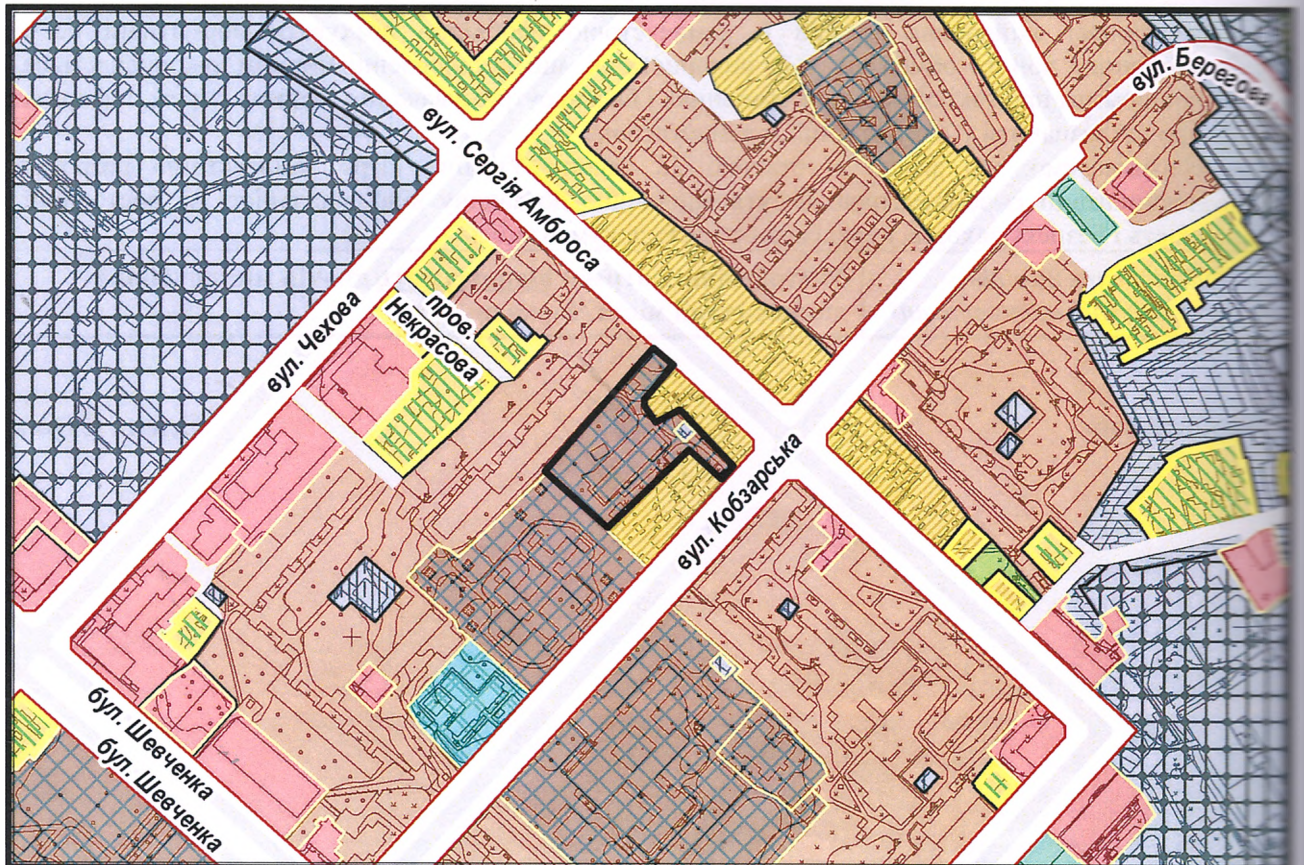

ВИКОПЮВАННЯ

з плану міста Черкаси

Масштаб: 1:2000

з містобудівної документації
"Внесення змін до генерального плану міста Черкаси (Актуалізація)"

Масштаб: 1:5000