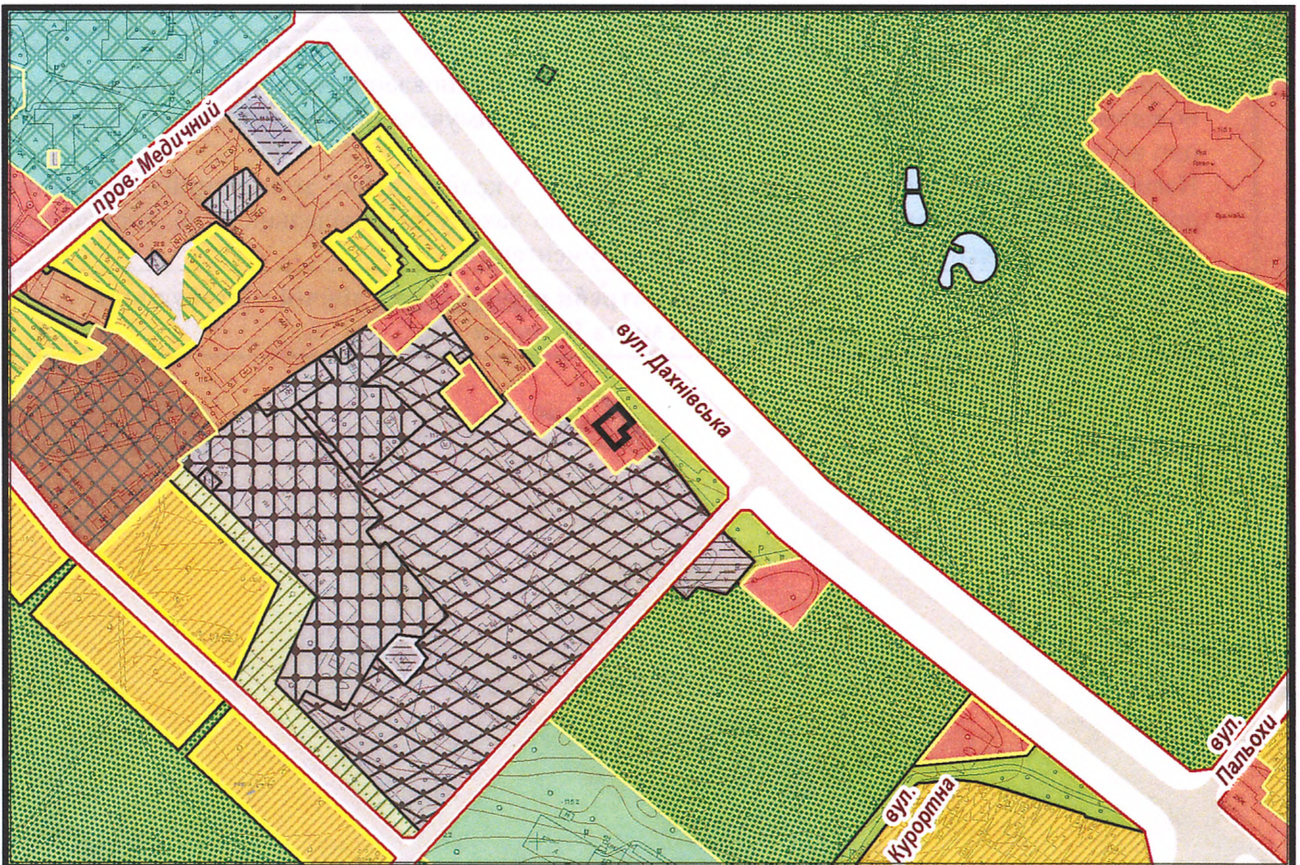

з плану міста Черкаси

Масштаб: 1:2 000

з містобудівної документації
"Внесення змін до генерального плану міста Черкаси (Актуалізація)"

Масштаб: 1:5 000