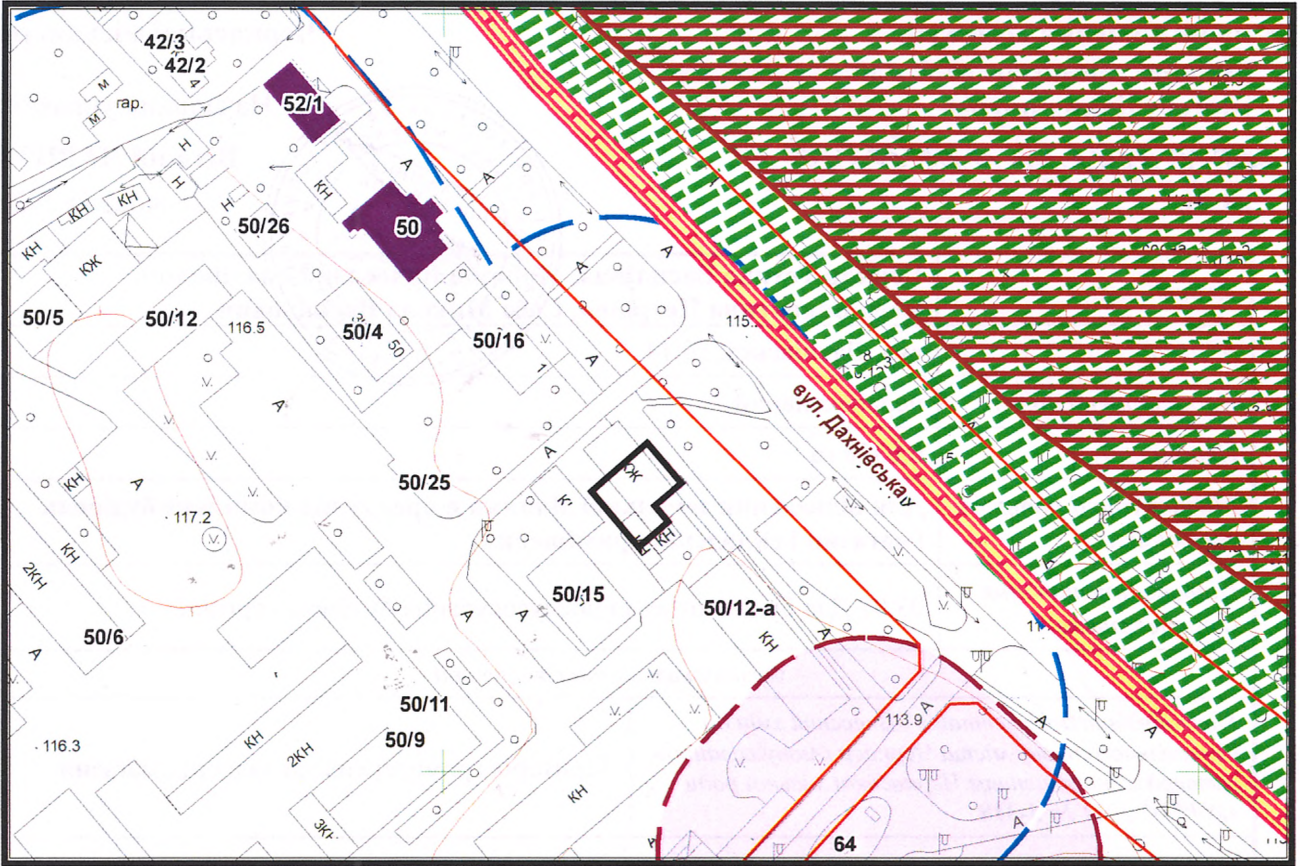

з плану міста Черкаси

Масштаб: 1:2 000

з містобудівної документації
"Внесення змін до генерального плану міста Черкаси (Актуалізація)"

Масштаб: 1:5 000