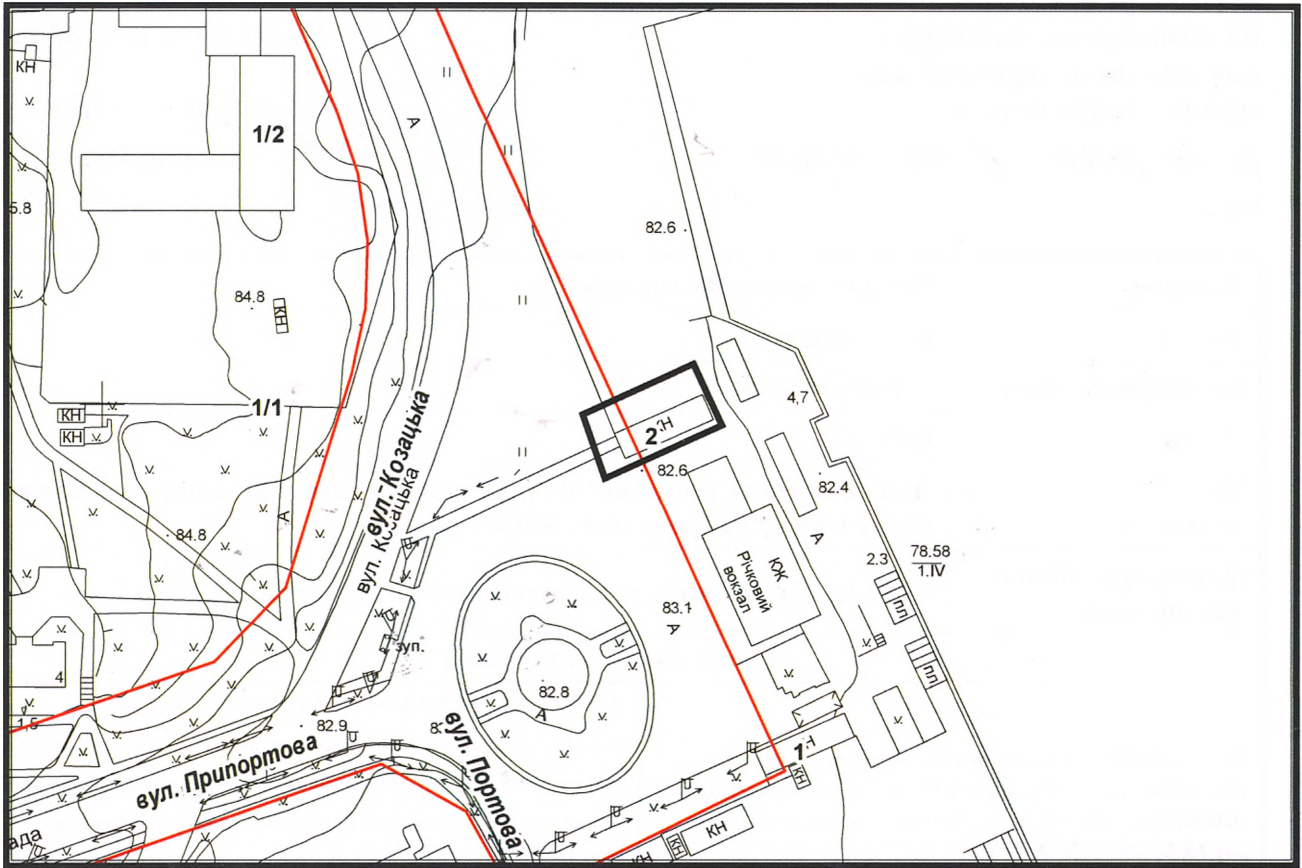

з плану міста Черкаси

Масштаб: 1:2 000

з містобудівної документації
"Внесення змін до генерального плану міста Черкаси (Актуалізація)"

Масштаб: 1:5 000