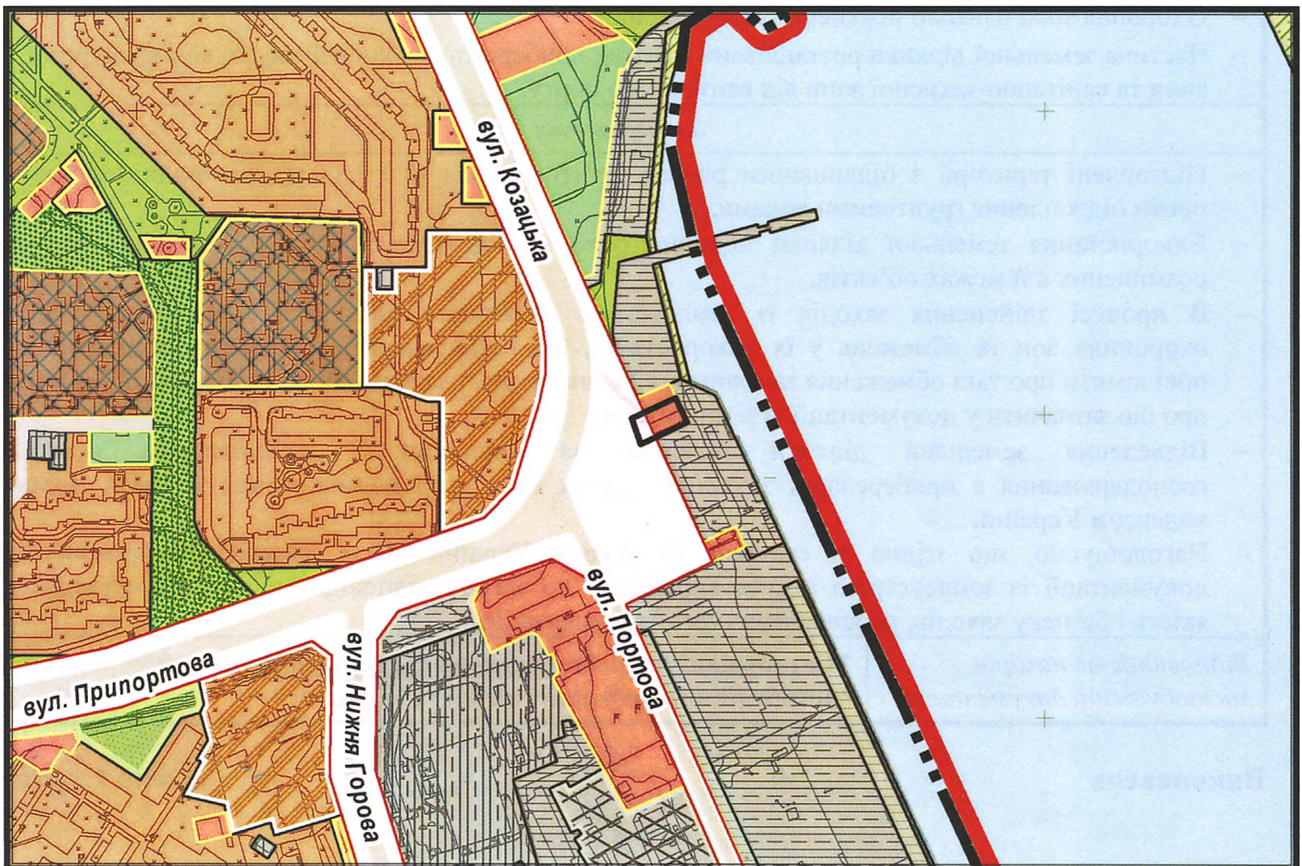

з плану міста Черкаси

Масштаб: 1:2 000

з містобудівної документації
"Внесення змін до генерального плану міста Черкаси (Актуалізація)"

Масштаб: 1:5 000