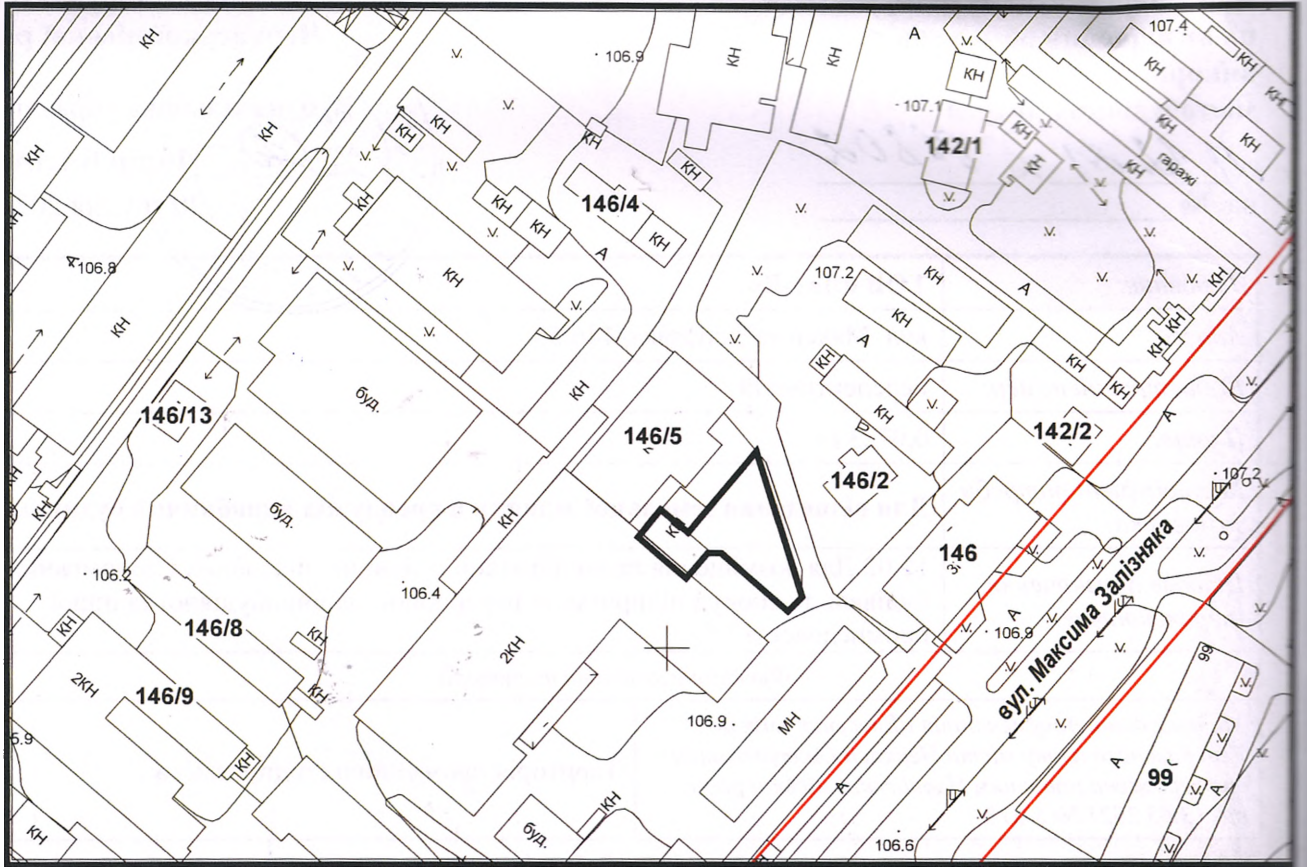

з плану міста Черкаси

Масштаб: 1:2 000

з містобудівної документації
 "Внесення змін до генерального плану міста Черкаси (Актуалізація)"

Масштаб: 1:5 000