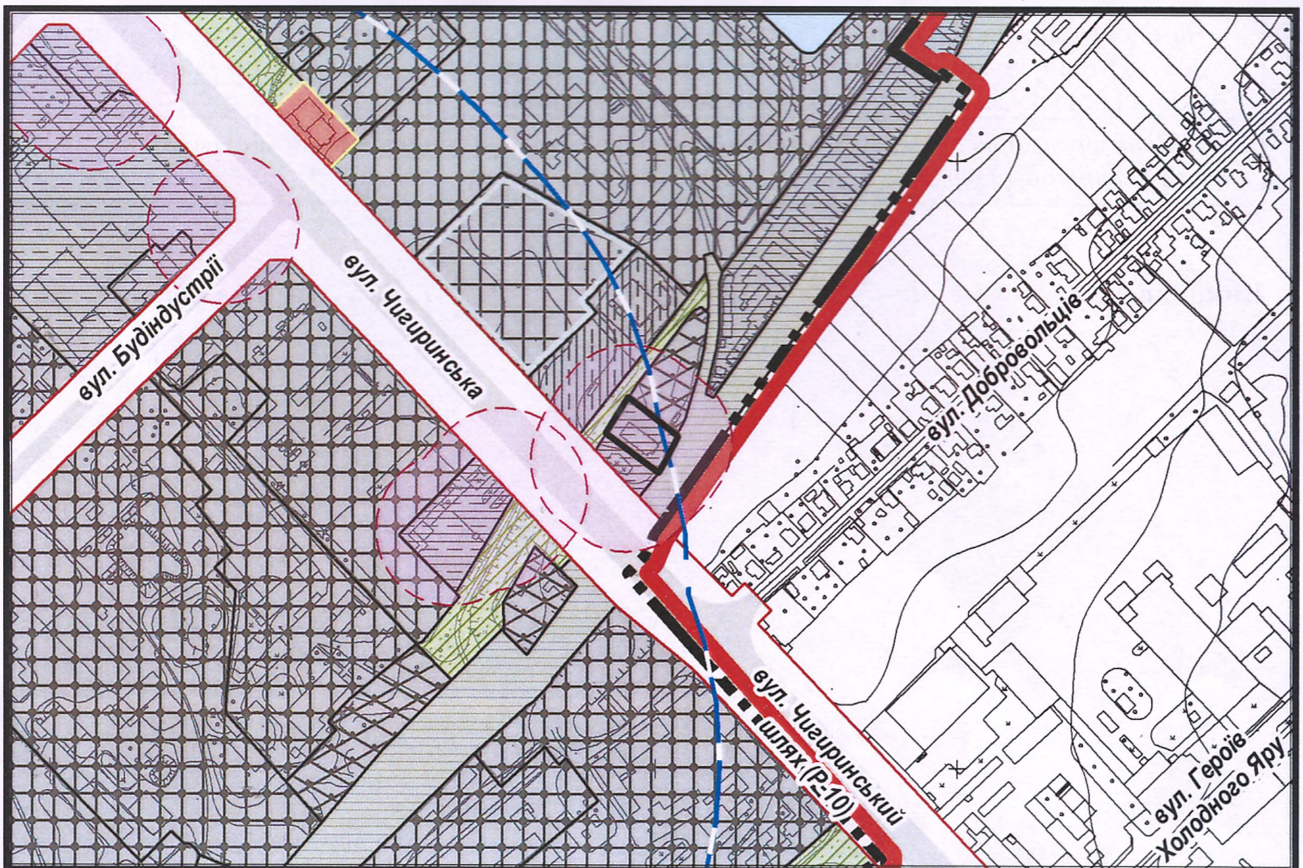

## з плану міста Черкаси

Масштаб: 1:2 000

з містобудівної документації  
 "Внесення змін до генерального плану міста Черкаси (Актуалізація)"

Масштаб: 1:5 000

з плану міста Черкаси

Масштаб: 1:2 000

з містобудівної документації  
"Внесення змін до генерального плану міста Черкаси (Актуалізація)"

Масштаб: 1:5 000