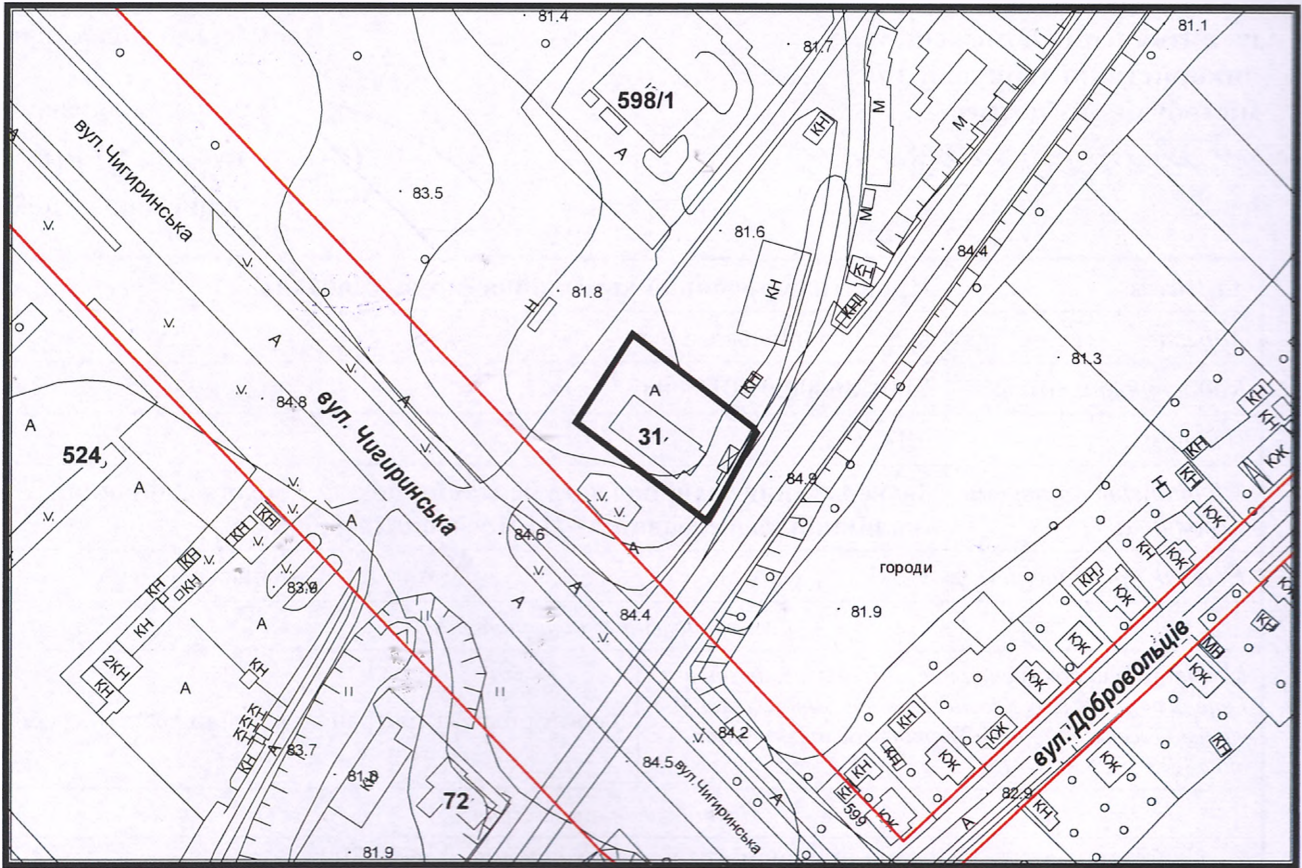

## з плану міста Черкаси

Масштаб: 1:2 000

з містобудівної документації  
 "Внесення змін до генерального плану міста Черкаси (Актуалізація)"

Масштаб: 1:5 000

з плану міста Черкаси

Масштаб: 1:2 000

з містобудівної документації  
"Внесення змін до генерального плану міста Черкаси (Актуалізація)"

Масштаб: 1:5 000