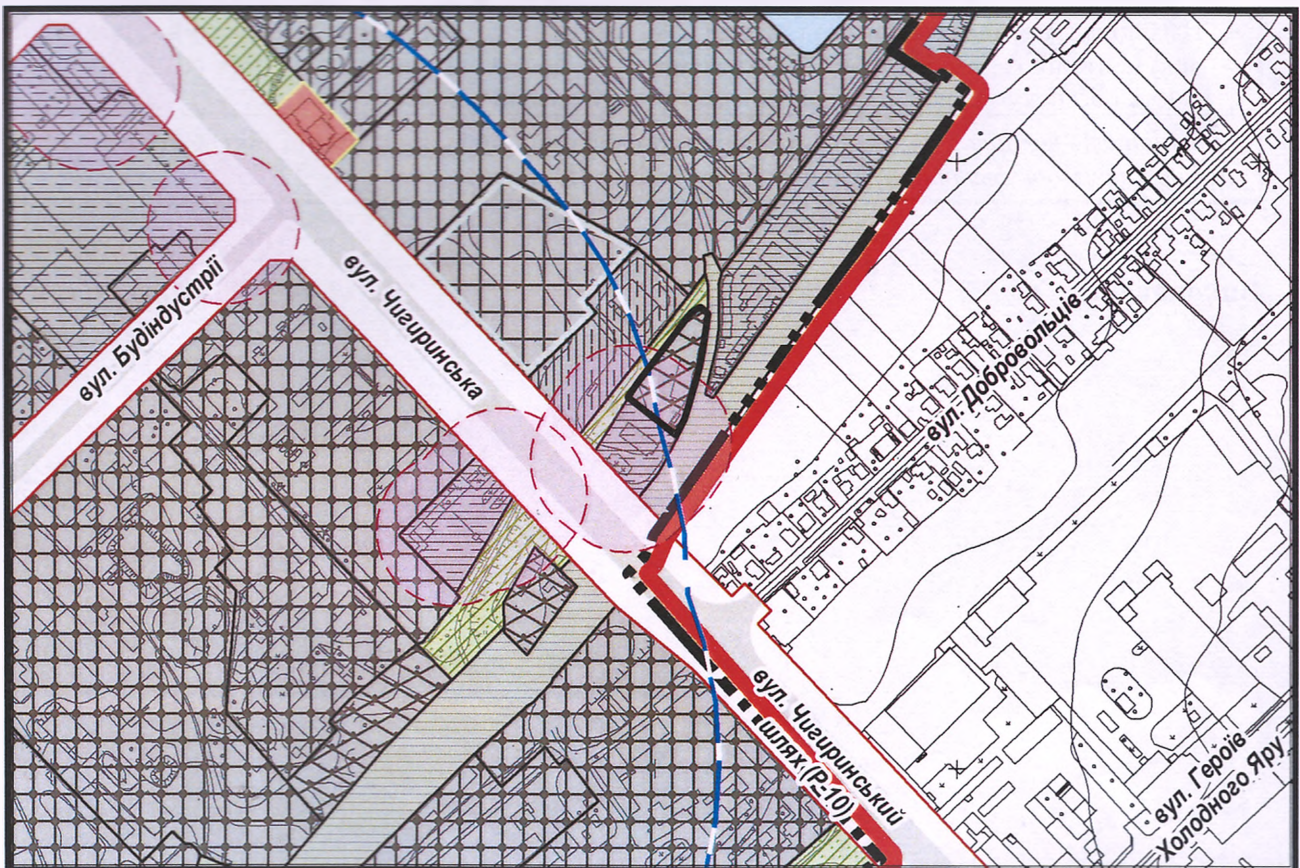

## з плану міста Черкаси

Масштаб: 1:2 000

з містобудівної документації  
 "Внесення змін до генерального плану міста Черкаси (Актуалізація)"

Масштаб: 1:5 000

з плану міста Черкаси

Масштаб: 1:2 000

з містобудівної документації  
"Внесення змін до генерального плану міста Черкаси (Актуалізація)"

Масштаб: 1:5 000