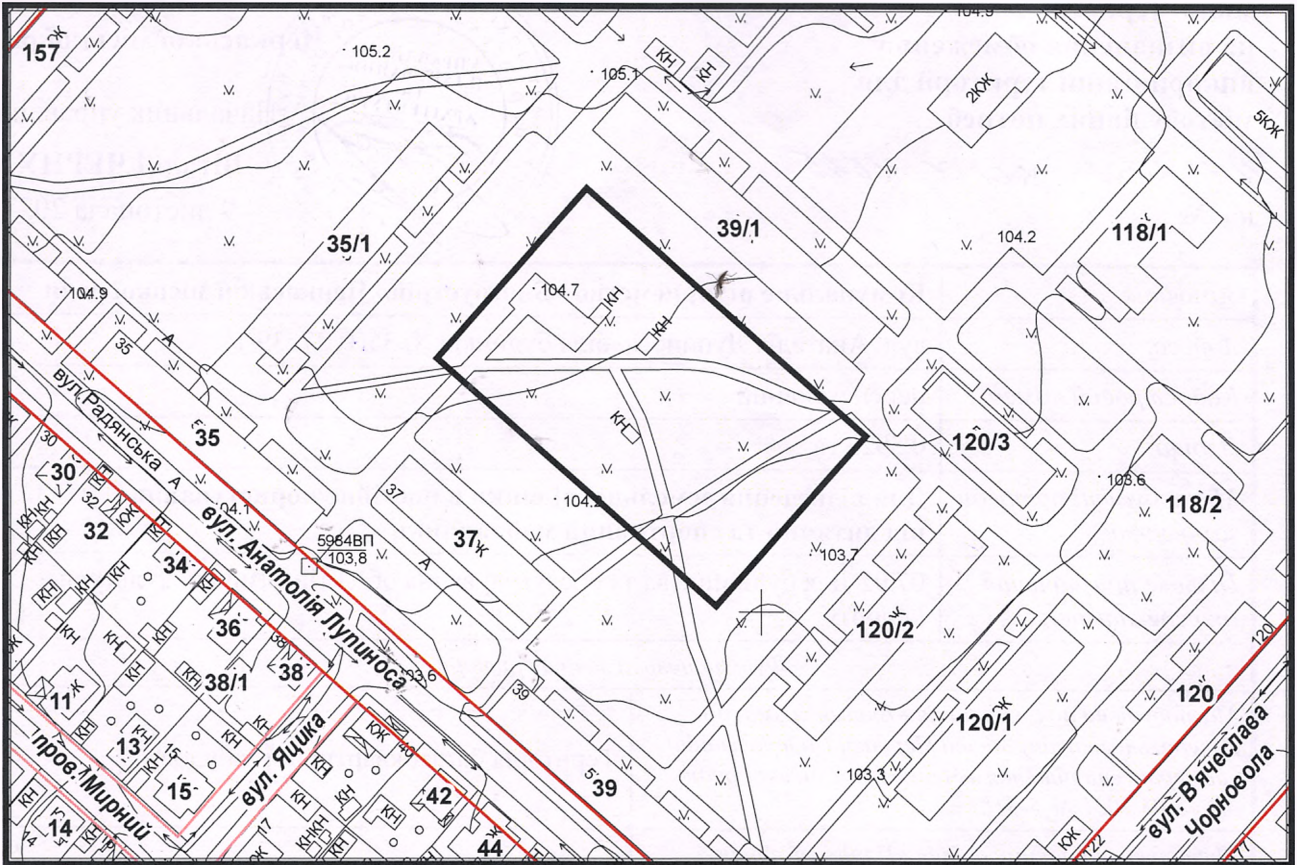

з плану міста Черкаси

Масштаб: 1:2 000

з містобудівної документації
"Внесення змін до генерального плану міста Черкаси (Актуалізація)"

Масштаб: 1:5 000