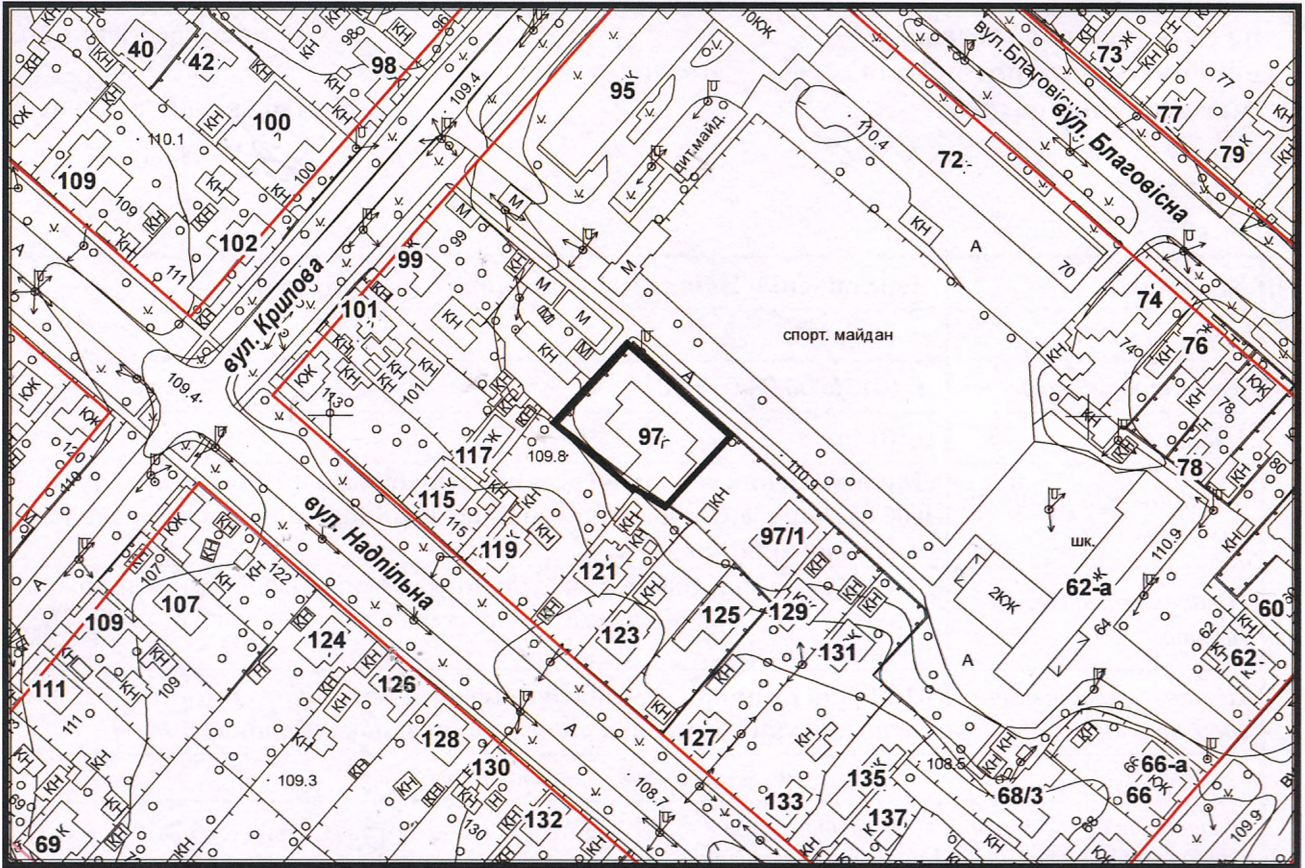

з плану міста Черкаси

Масштаб: 1:2 000

з містобудівної документації
"Внесення змін до генерального плану міста Черкаси (Актуалізація)"

Масштаб: 1:5 000