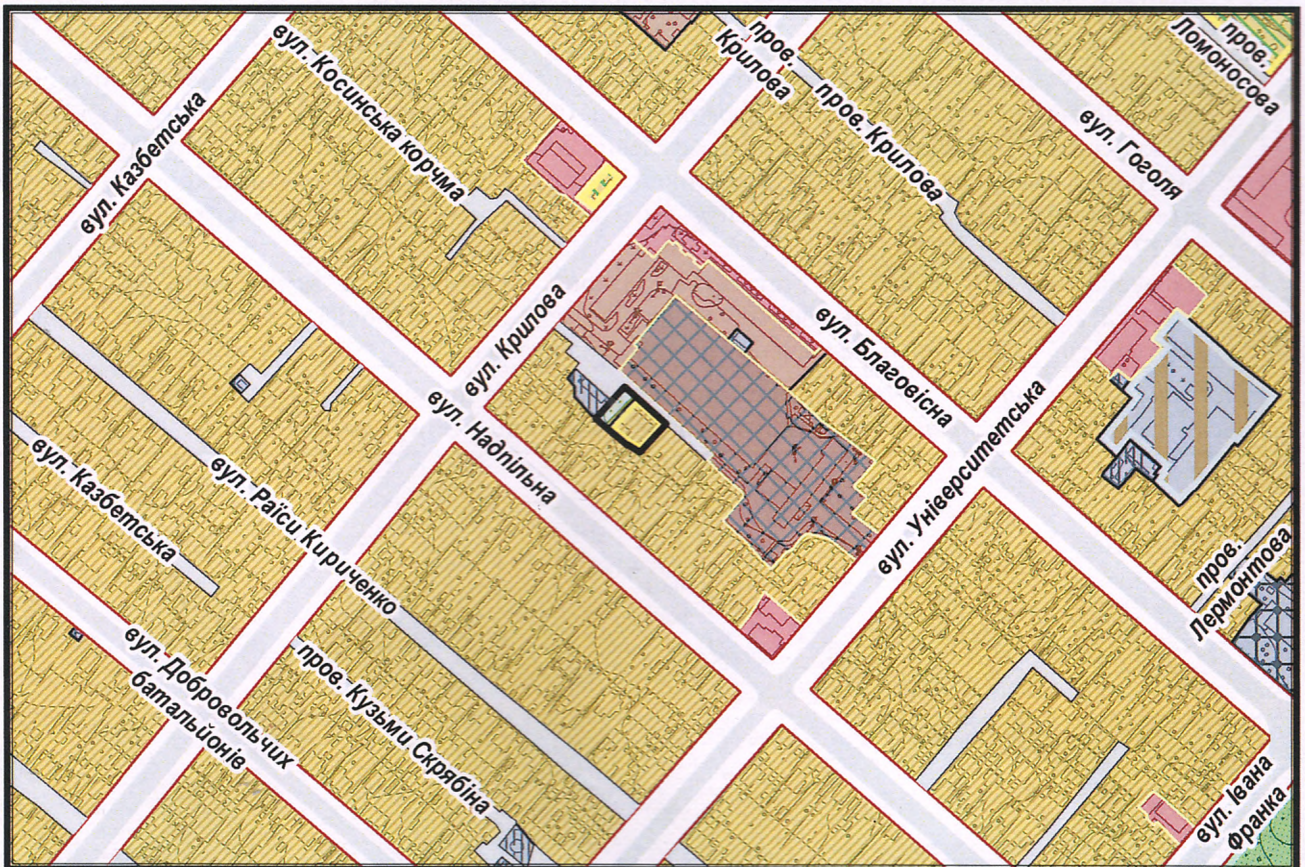

з плану міста Черкаси

Масштаб: 1:2 000

з містобудівної документації
"Внесення змін до генерального плану міста Черкаси (Актуалізація)"

Масштаб: 1:5 000