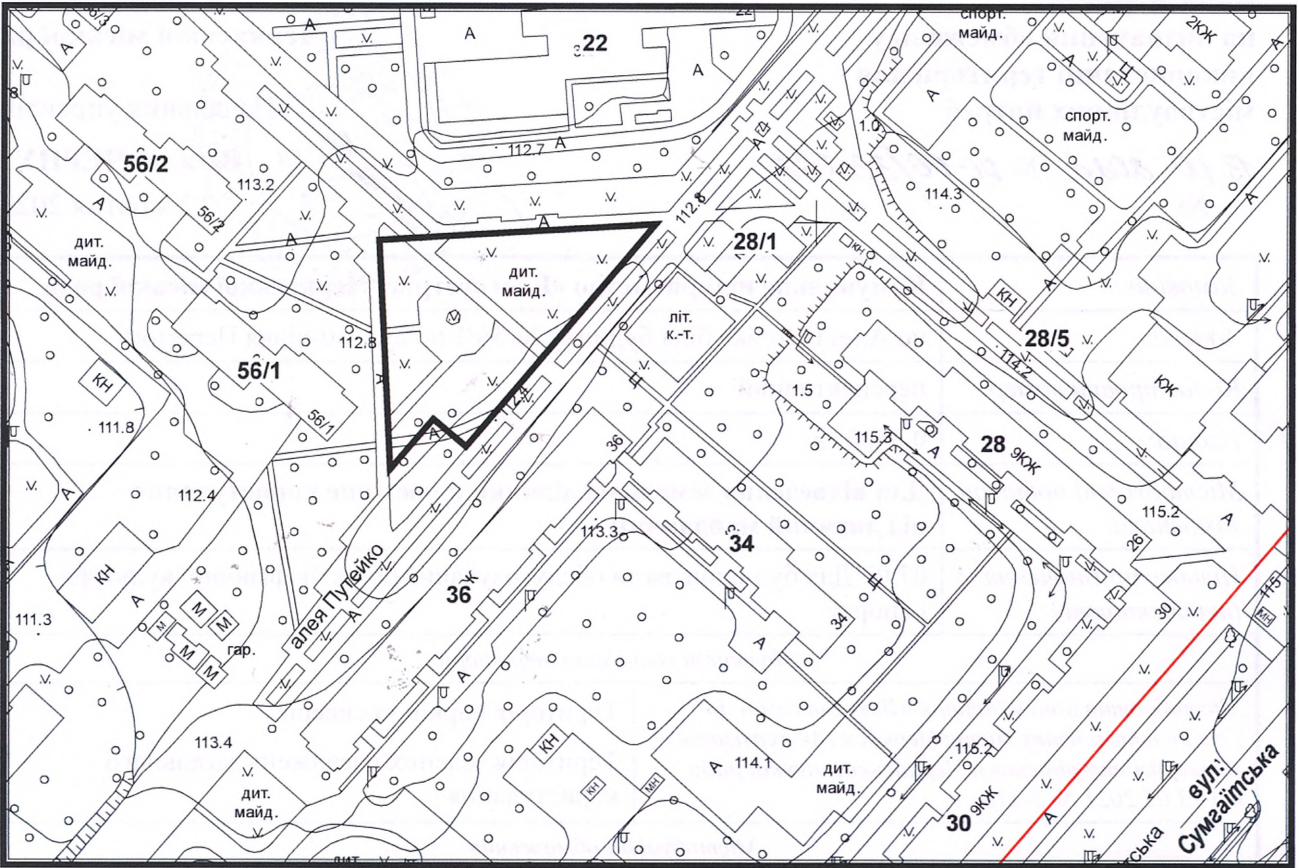

з плану міста Черкаси

Масштаб: 1:2 000

з містобудівної документації  
"Внесення змін до генерального плану міста Черкаси (Актуалізація)"

Масштаб: 1:5 000