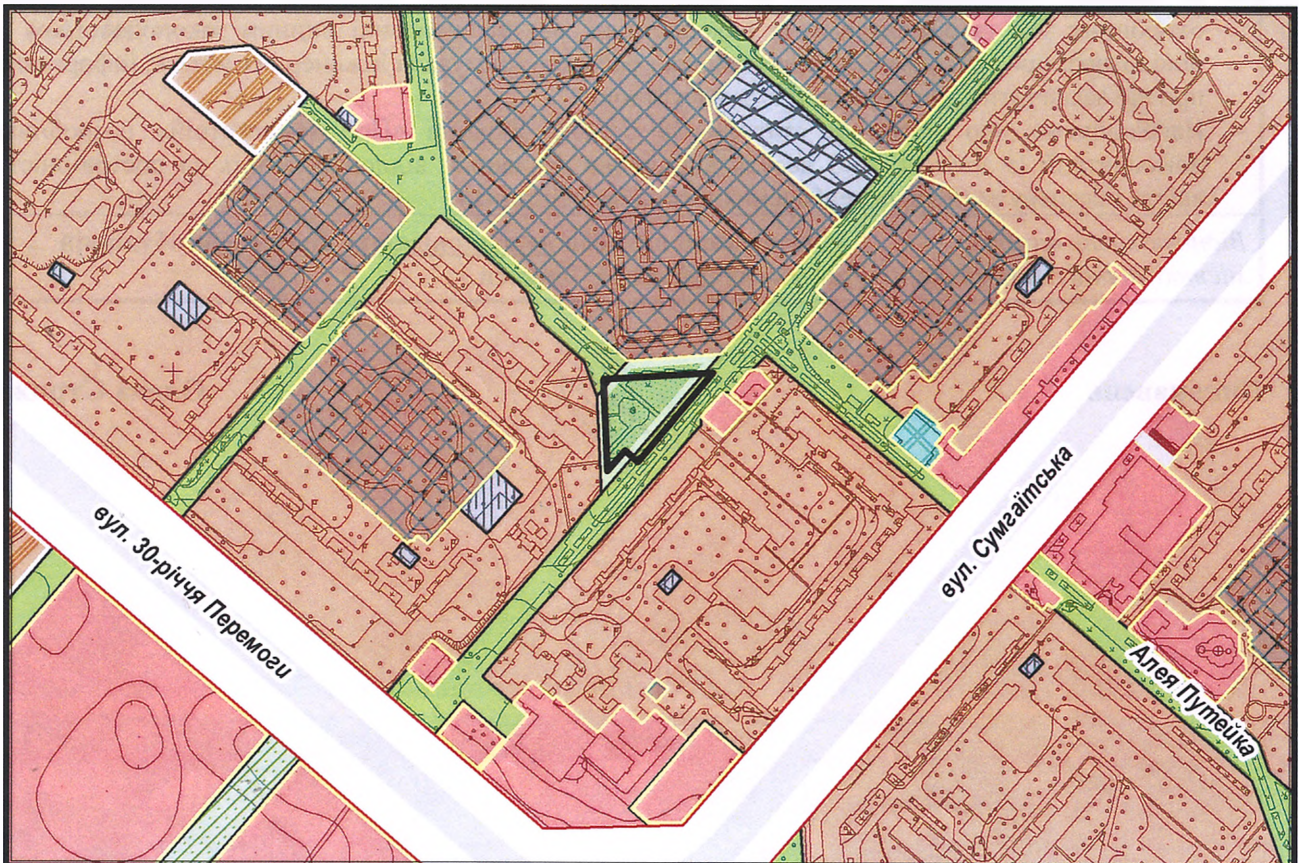

з плану міста Черкаси

Масштаб: 1:2 000

з містобудівної документації  
"Внесення змін до генерального плану міста Черкаси (Актуалізація)"

Масштаб: 1:5 000