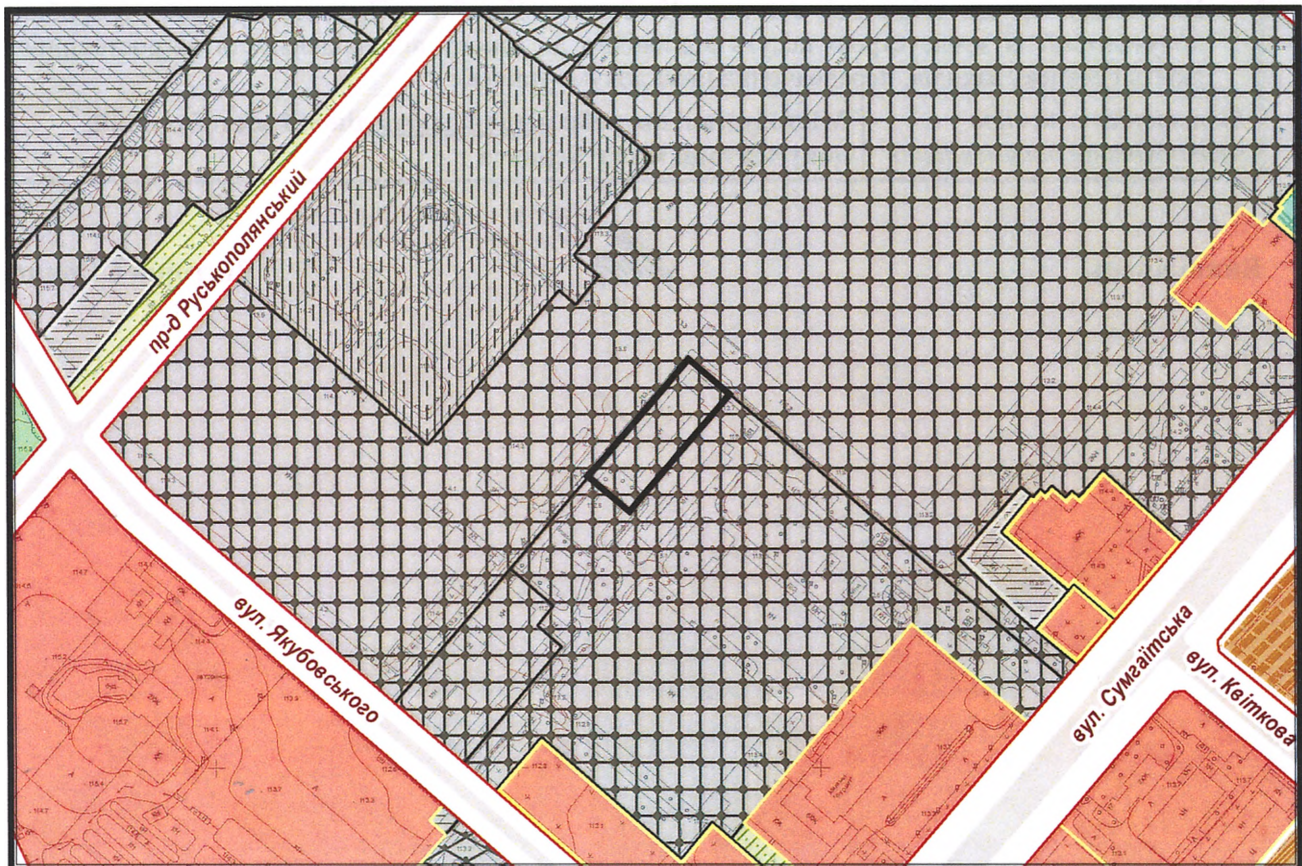

з плану міста Черкаси

Масштаб: 1:2 000

з містобудівної документації
"Внесення змін до генерального плану міста Черкаси (Актуалізація)"

Масштаб: 1:5 000