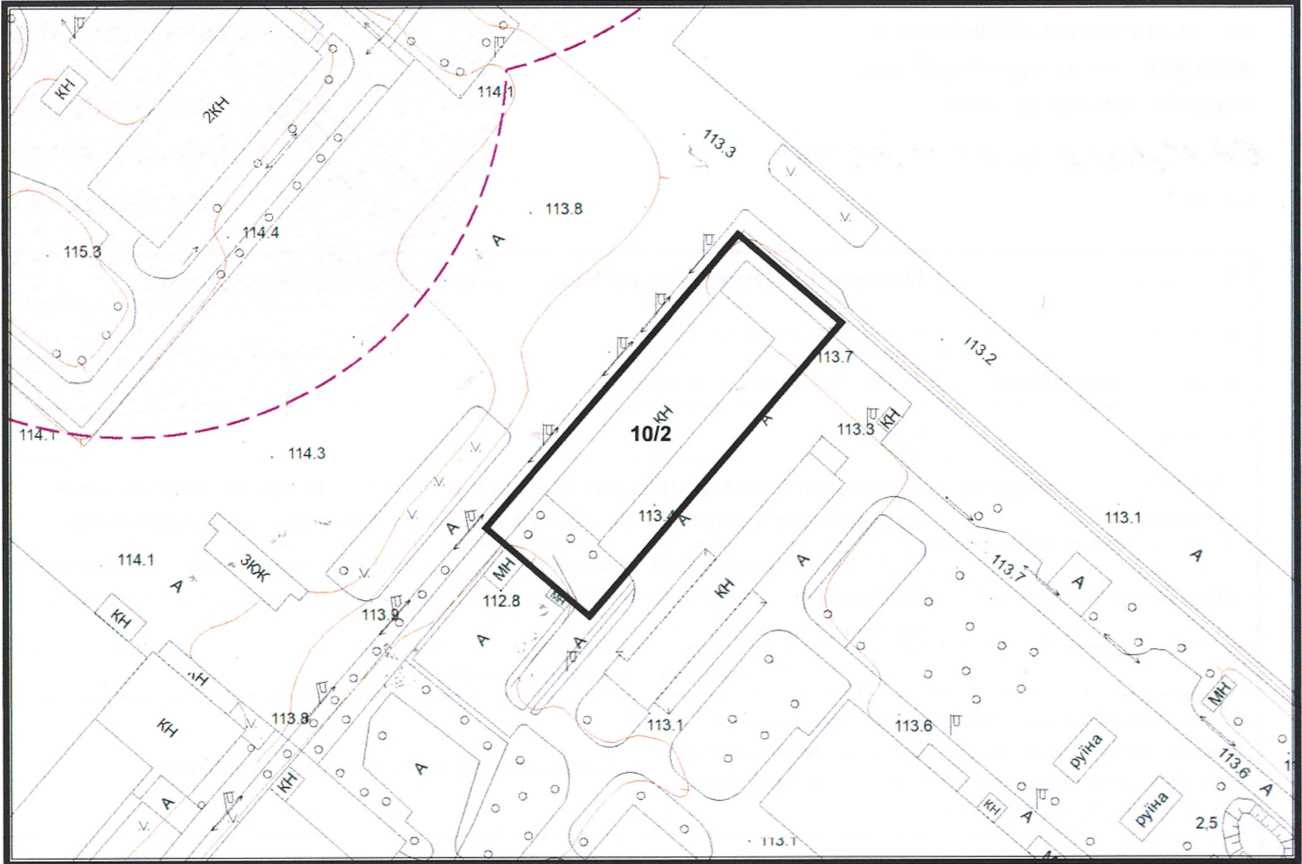

з плану міста Черкаси

Масштаб: 1:2 000

з містобудівної документації
"Внесення змін до генерального плану міста Черкаси (Актуалізація)"

Масштаб: 1:5 000