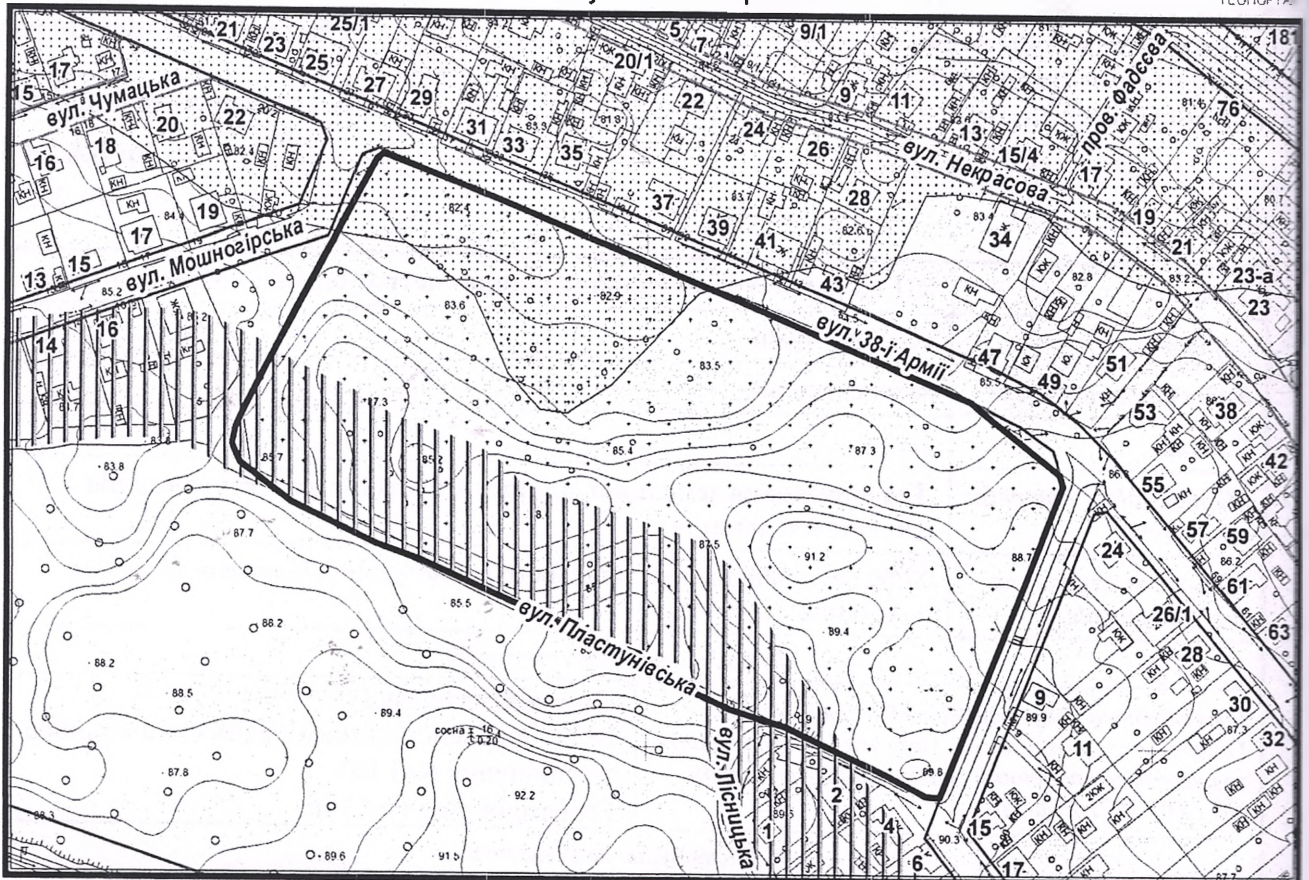

ВИКОПЮВАННЯ

з плану міста Черкаси

Масштаб: 1:3 000

з містобудівної документації
"Внесення змін до генерального плану міста Черкаси (Актуалізація)"

Масштаб: 1:5 000