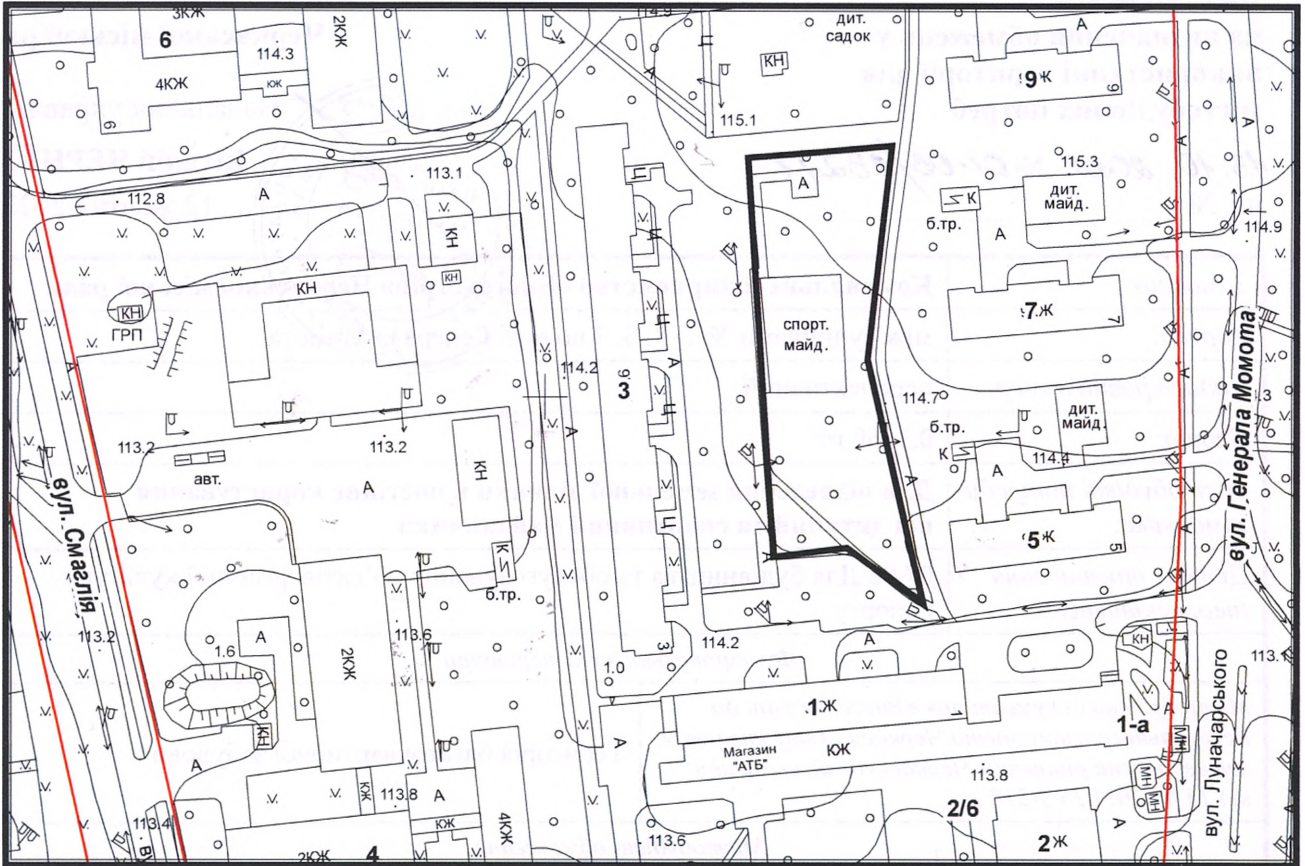

з плану міста Черкаси

Масштаб: 1:2 000

з містобудівної документації "Внесення змін до генерального плану міста Черкаси (Актуалізація)"

Масштаб: 1:5 000