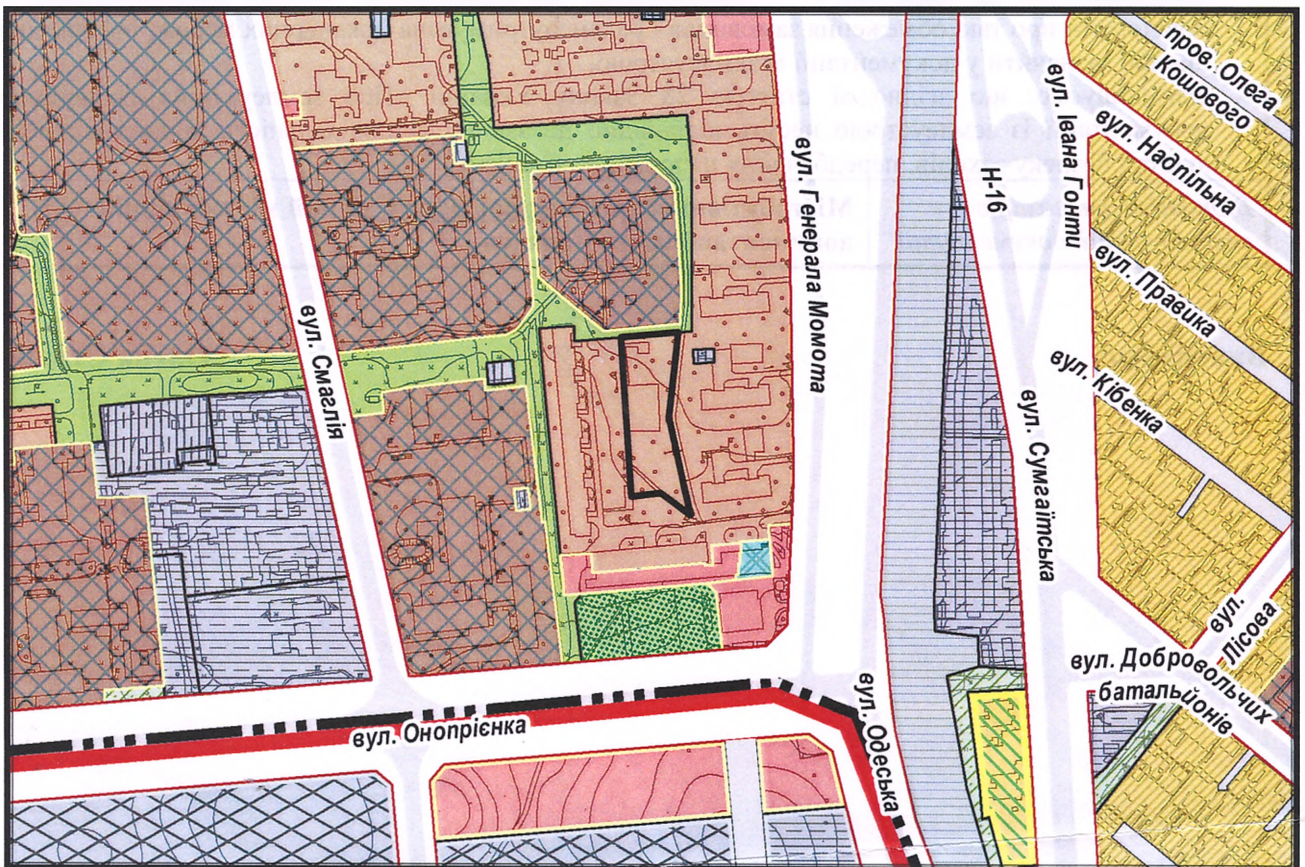

з плану міста Черкаси

Масштаб: 1:2 000

з містобудівної документації "Внесення змін до генерального плану міста Черкаси (Актуалізація)"

Масштаб: 1:5 000