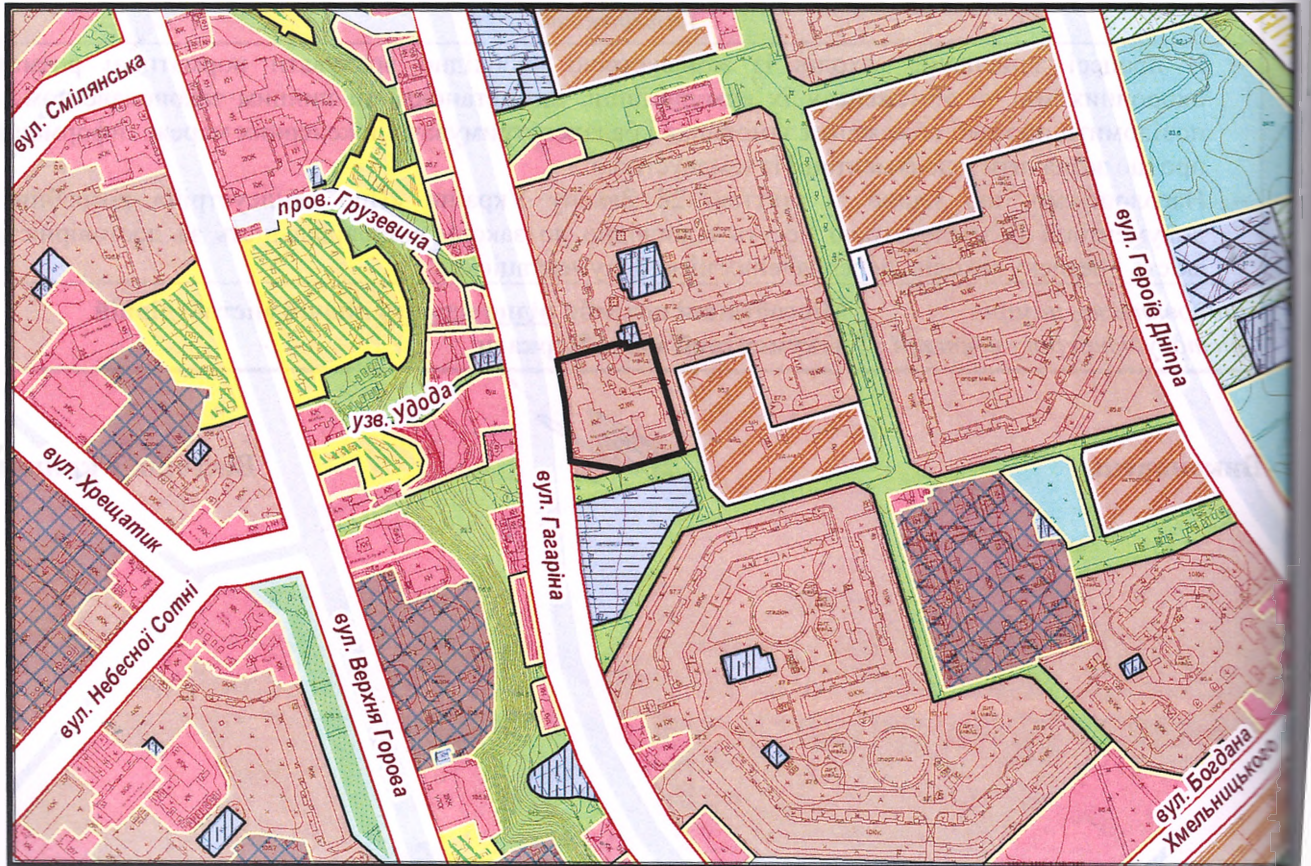

ВИКОПЮВАННЯ

з плану міста Черкаси

Масштаб: 1:2 000

з містобудівної документації
"Внесення змін до генерального плану міста Черкаси (Актуалізація)"

Масштаб: 1:5 000