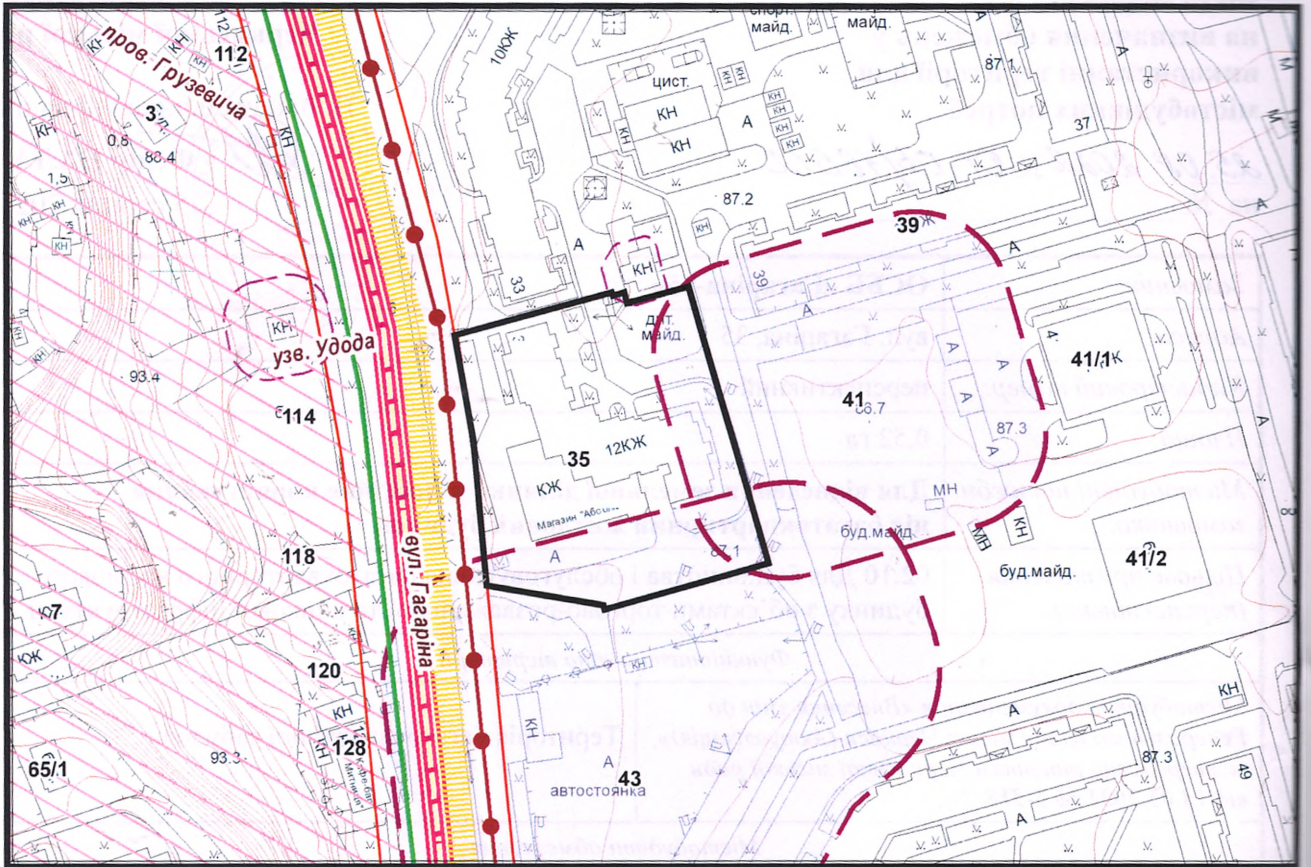

ВИКОПЮВАННЯ

з плану міста Черкаси

Масштаб: 1:2 000

з містобудівної документації
"Внесення змін до генерального плану міста Черкаси (Актуалізація)"

Масштаб: 1:5 000