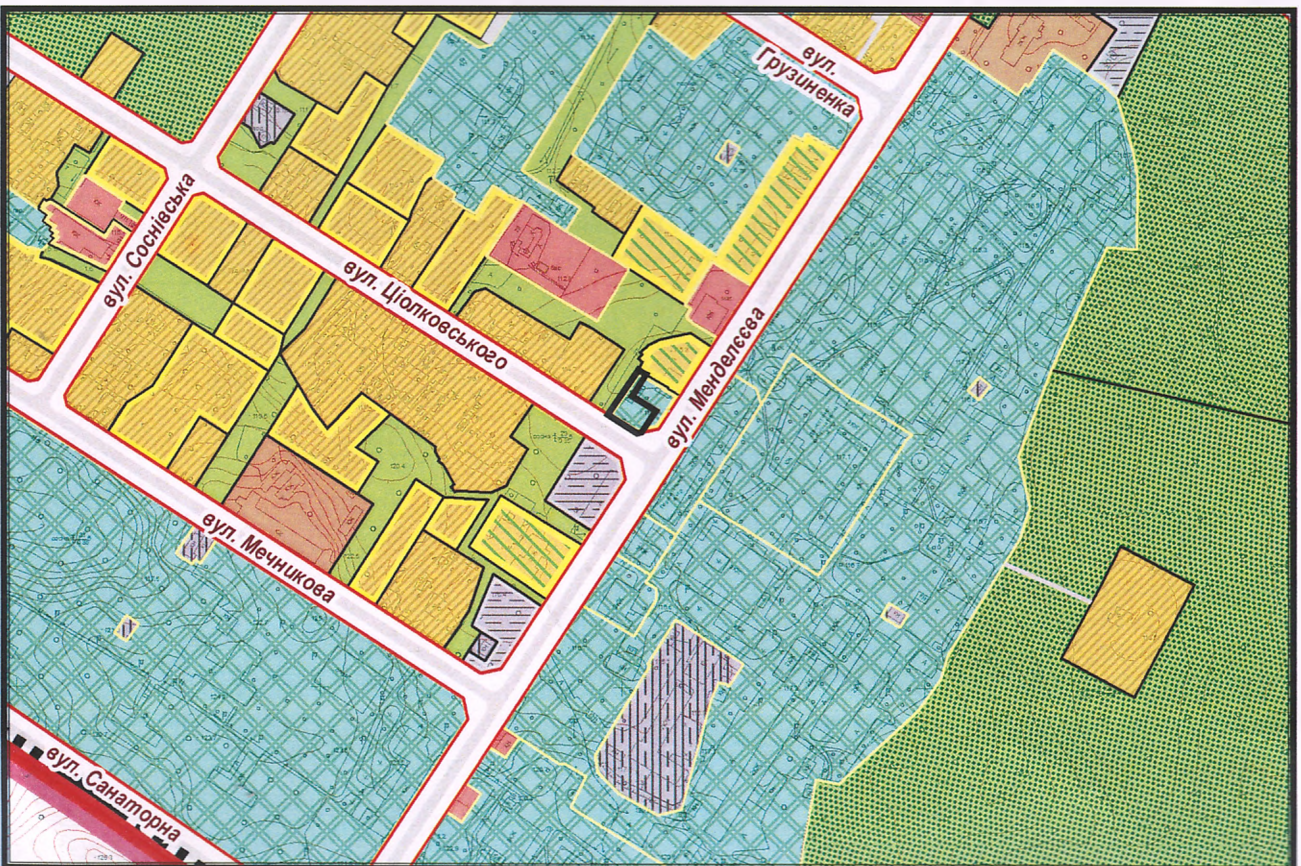

з плану міста Черкаси

Масштаб: 1:2 000

з містобудівної документації
"Внесення змін до генерального плану міста Черкаси (Актуалізація)"

Масштаб: 1:5 000