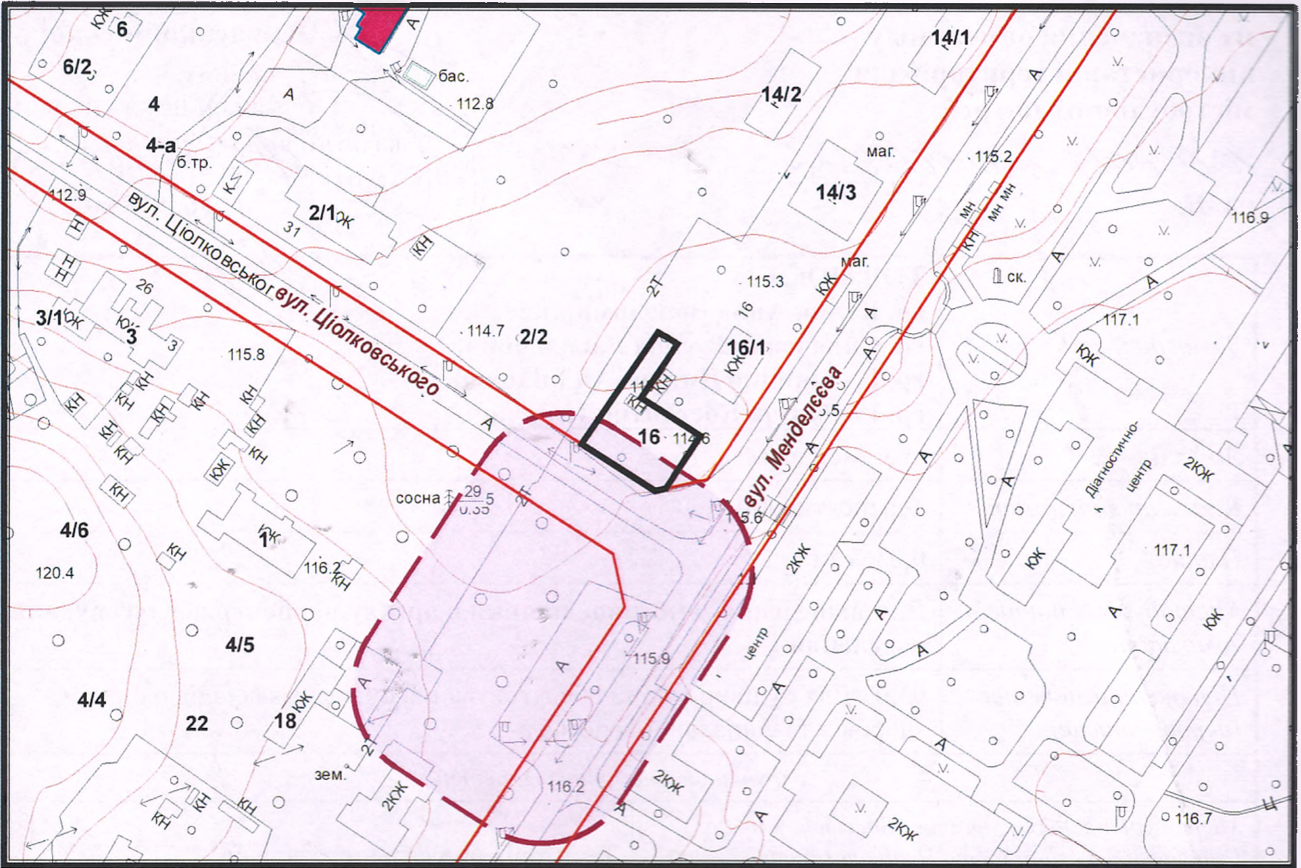

з плану міста Черкаси

Масштаб: 1:2 000

з містобудівної документації
"Внесення змін до генерального плану міста Черкаси (Актуалізація)"

Масштаб: 1:5 000