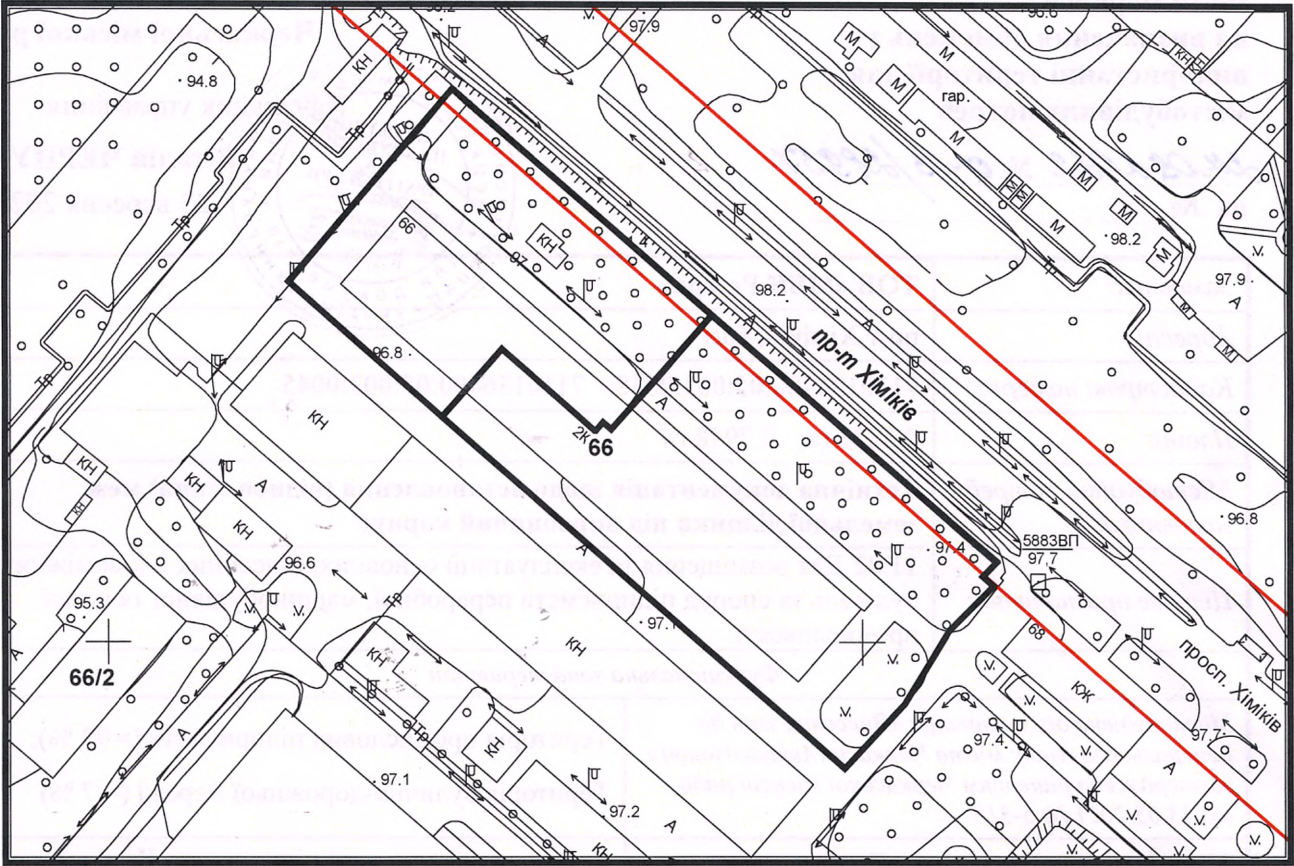

з плану міста Черкаси

Масштаб: 1:2 000

з містобудівної документації
"Внесення змін до генерального плану міста Черкаси (Актуалізація)"

Масштаб: 1:5 000