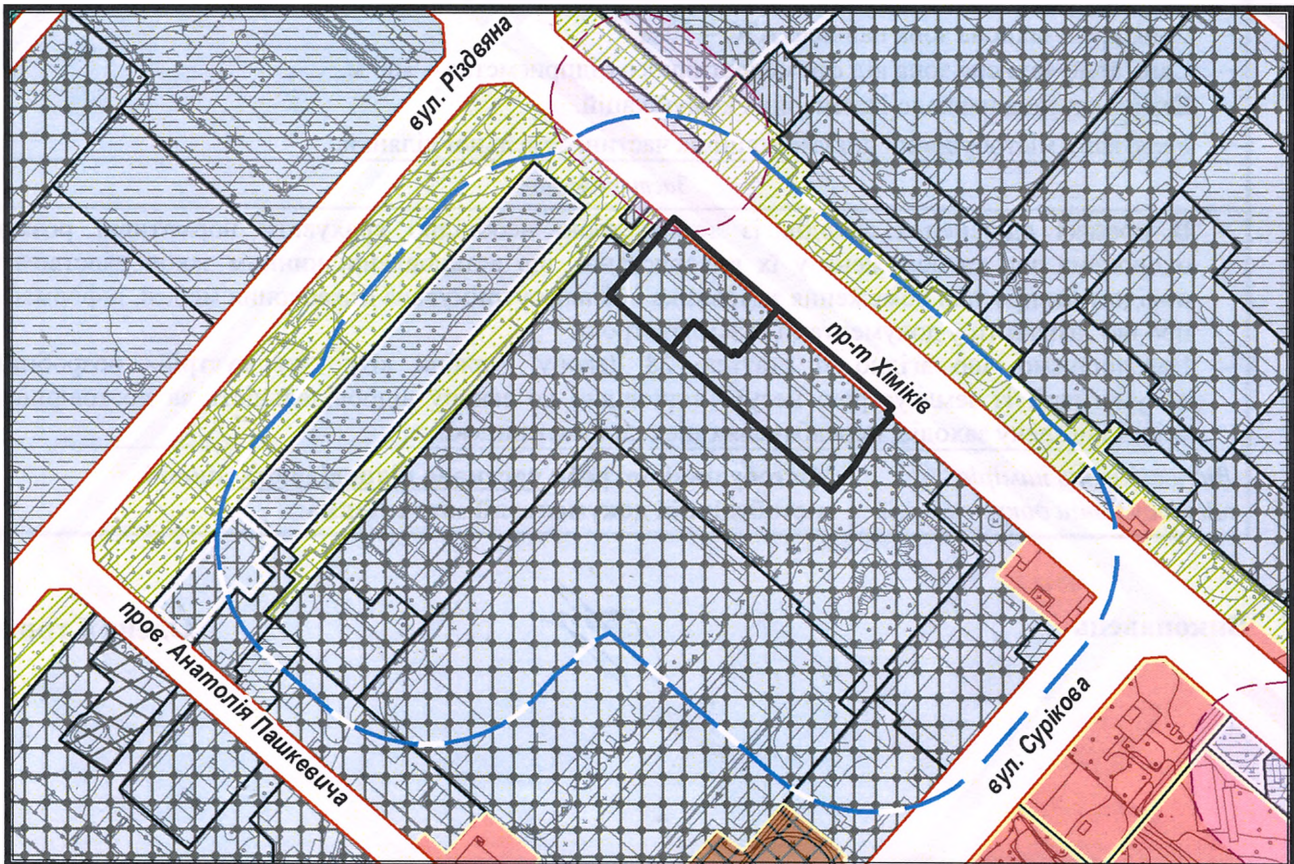

з плану міста Черкаси

Масштаб: 1:2 000

з містобудівної документації
"Внесення змін до генерального плану міста Черкаси (Актуалізація)"

Масштаб: 1:5 000