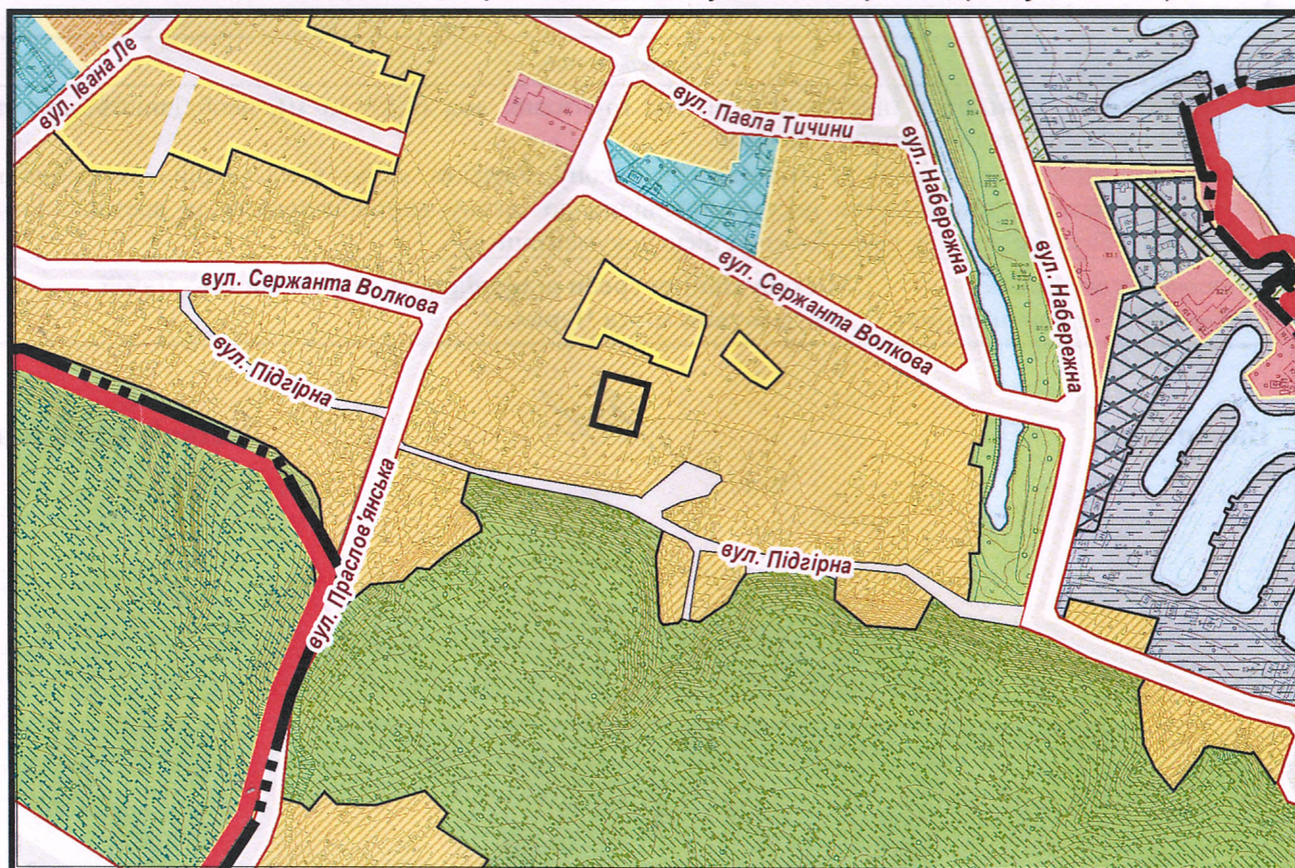

з плану міста Черкаси

Масштаб: 1:2 000

з містобудівної документації "Внесення змін до генерального плану міста Черкаси (Актуалізація)"

Масштаб: 1:5 000