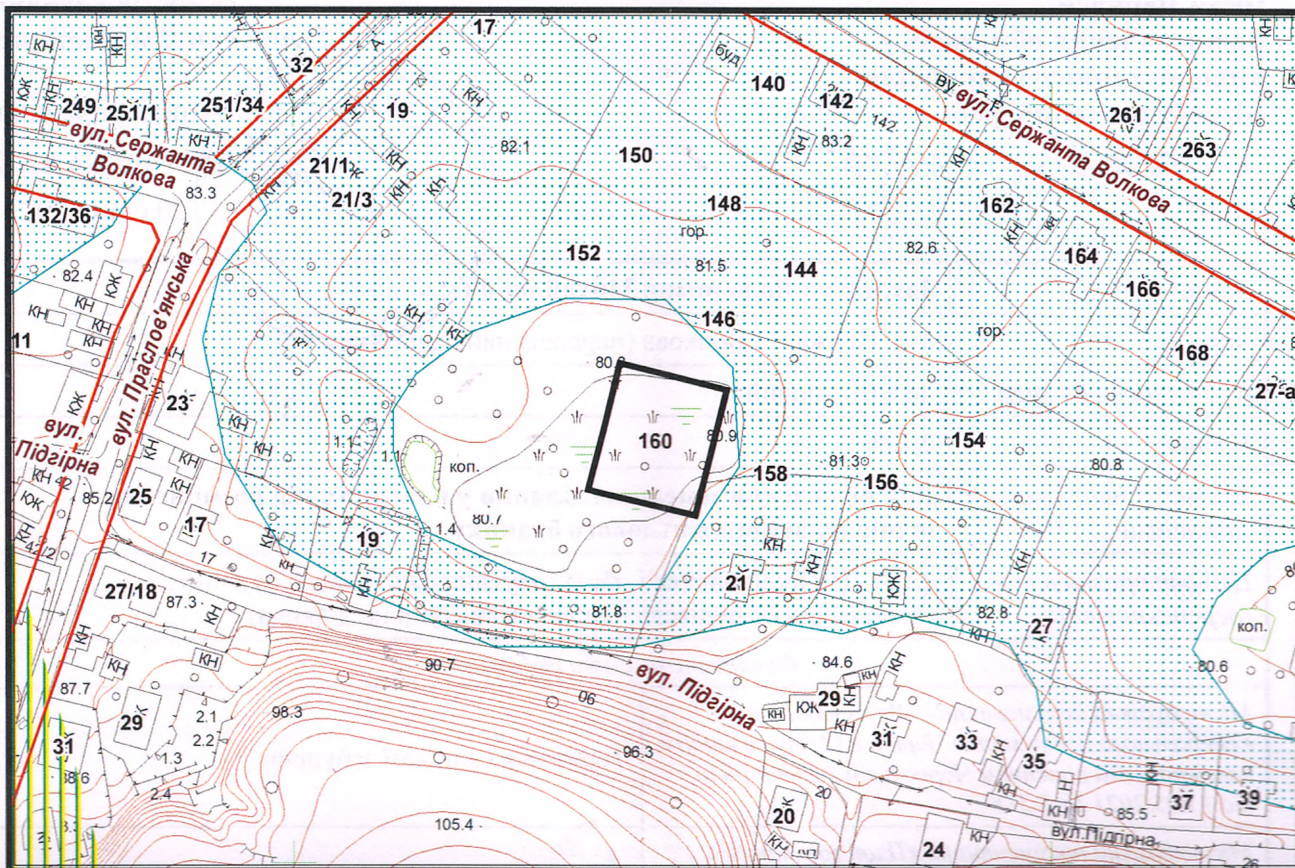

з плану міста Черкаси

Масштаб: 1:2 000

з містобудівної документації "Внесення змін до генерального плану міста Черкаси (Актуалізація)"

Масштаб: 1:5 000