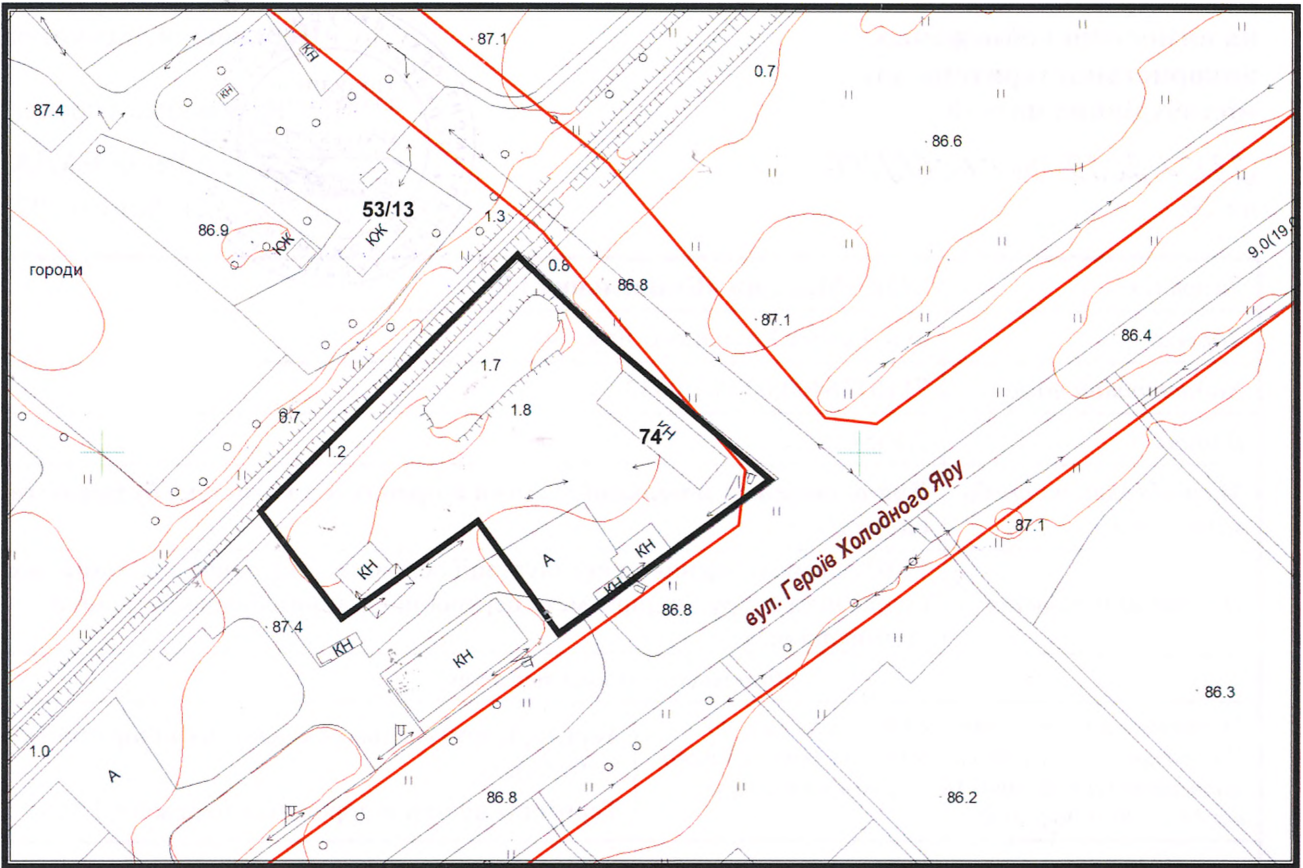

з плану міста Черкаси

Масштаб: 1:2 000

з містобудівної документації
"Внесення змін до генерального плану міста Черкаси (Актуалізація)"

Масштаб: 1:5 000