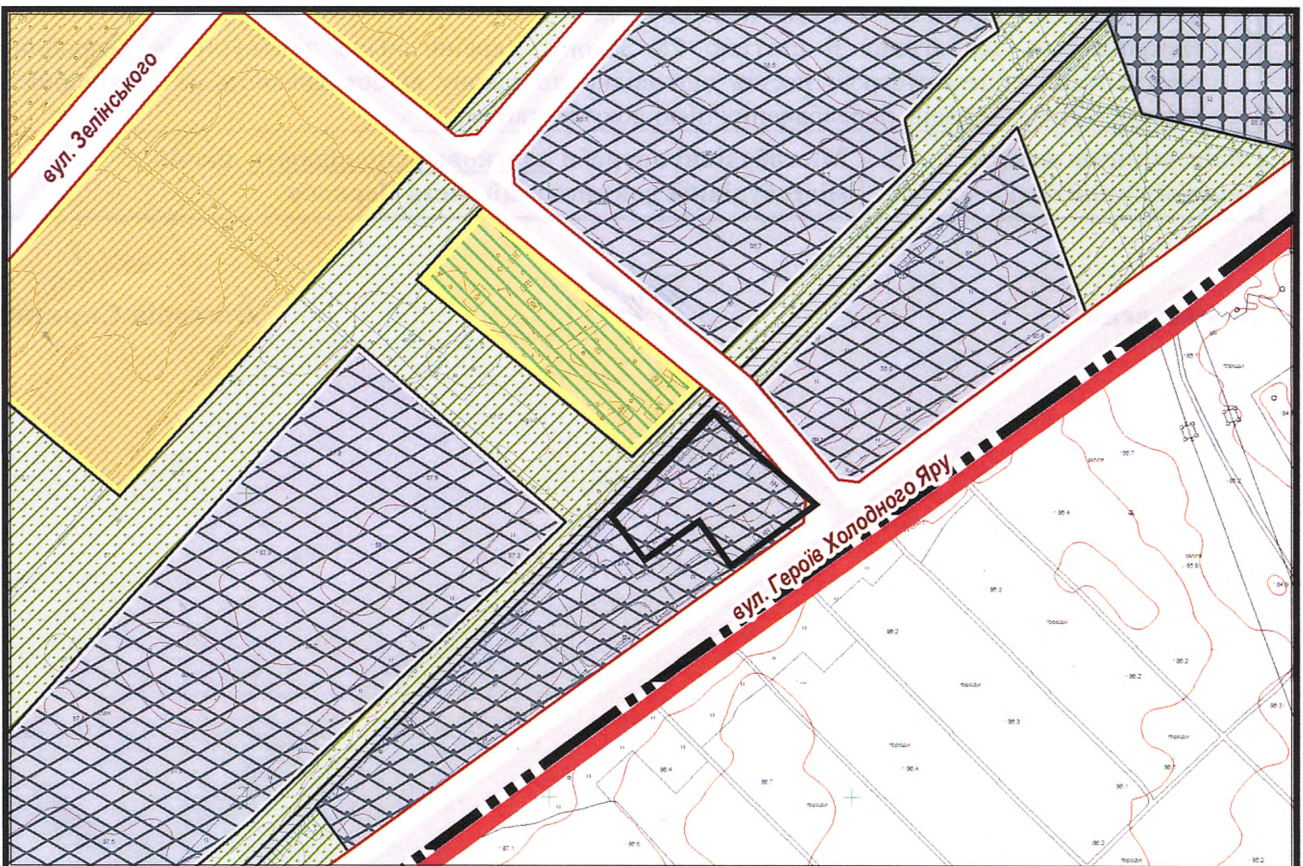

з плану міста Черкаси

Масштаб: 1:2 000

з містобудівної документації
"Внесення змін до генерального плану міста Черкаси (Актуалізація)"

Масштаб: 1:5 000