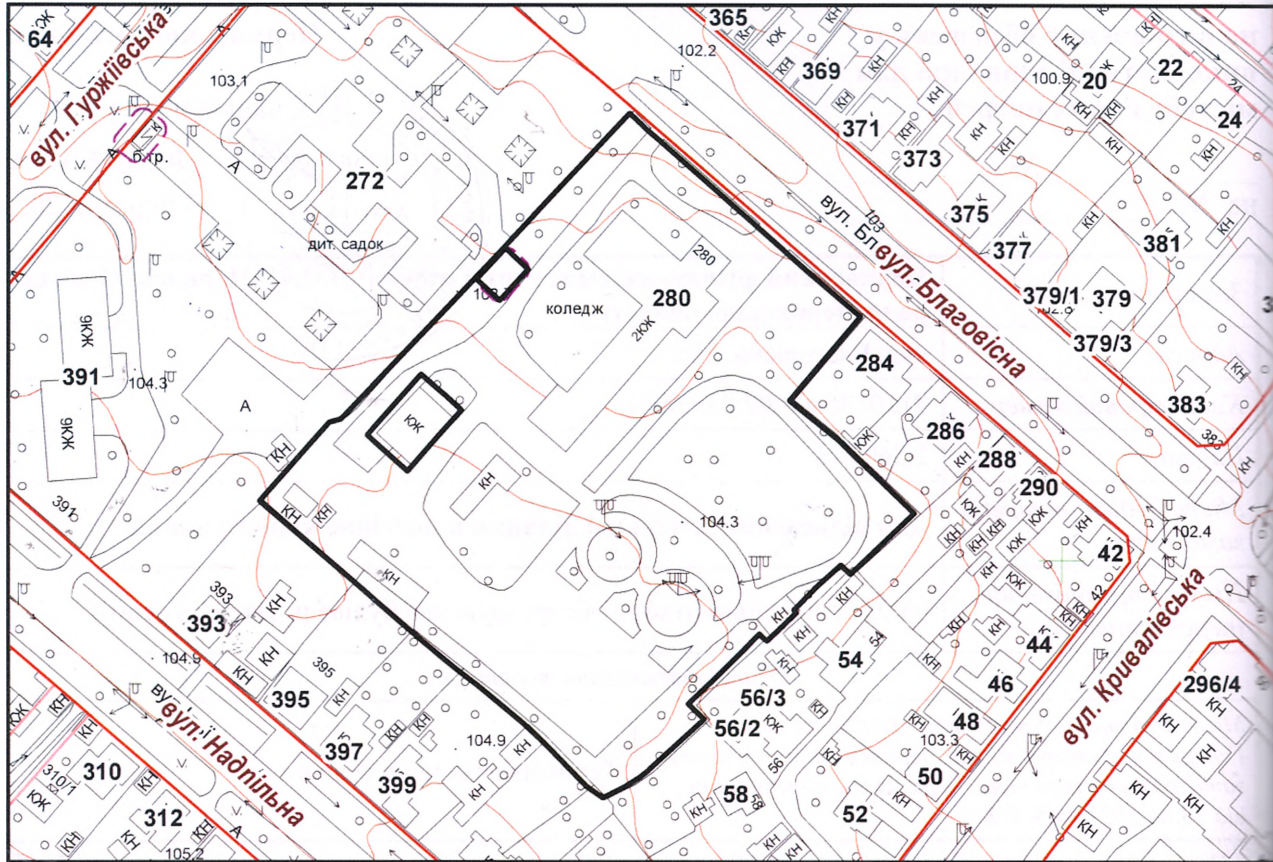

ВИКОПЮВАННЯ

з плану міста Черкаси

Масштаб: 1:2000

з містобудівної документації
 "Внесення змін до генерального плану міста Черкаси (Актуалізація)"

Масштаб: 1:5000