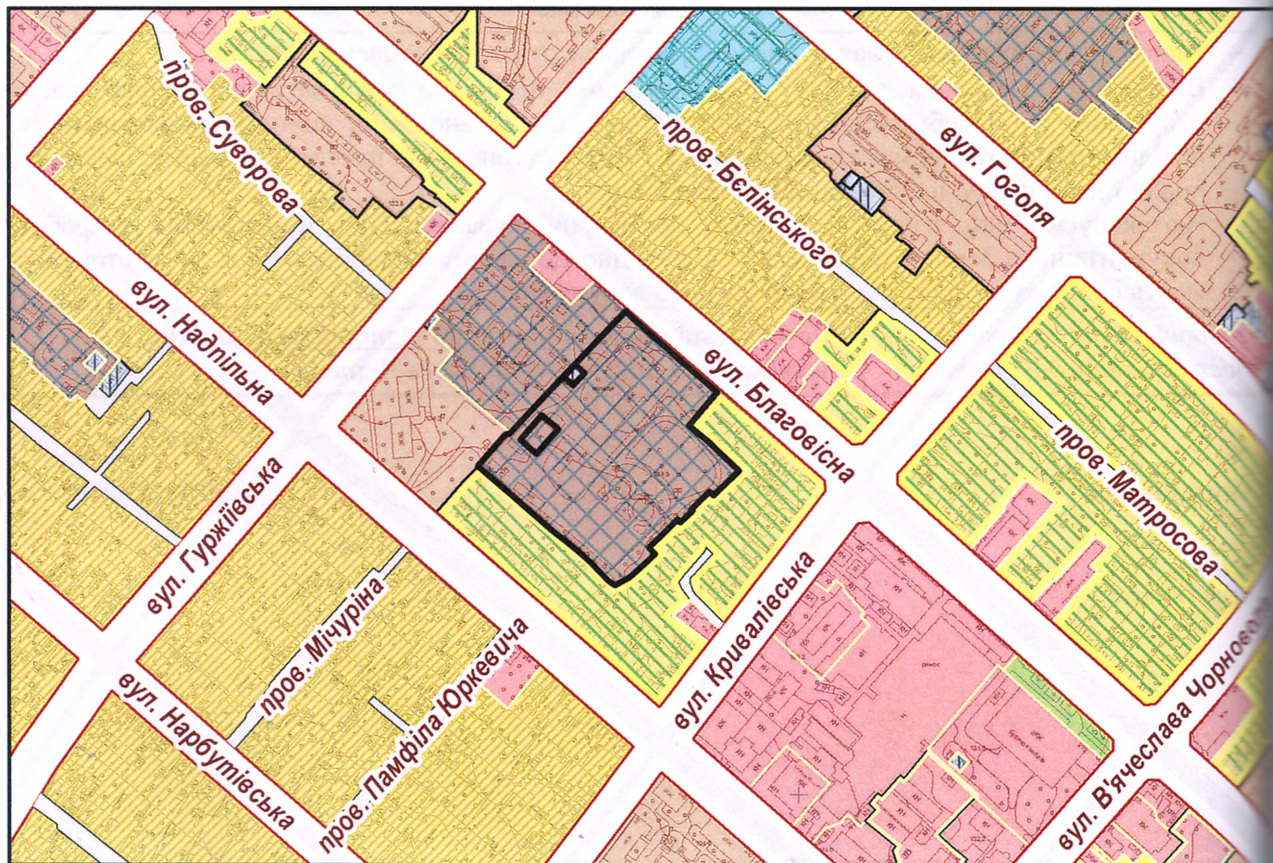

ВИКОПЮВАННЯ

з плану міста Черкаси

Масштаб: 1:2000

з містобудівної документації
 "Внесення змін до генерального плану міста Черкаси (Актуалізація)"

Масштаб: 1:5000