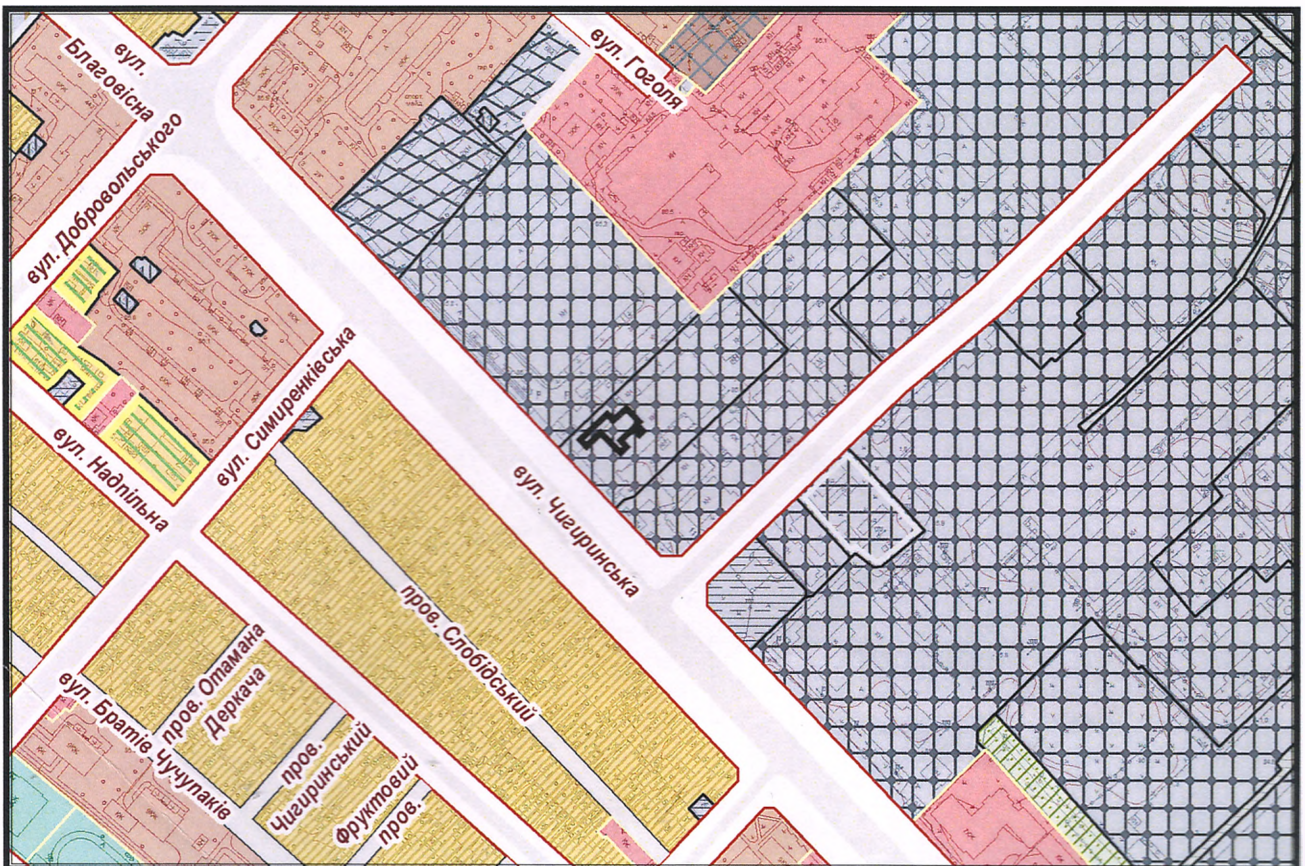

з плану міста Черкаси

Масштаб: 1:2 000

з містобудівної документації
"Внесення змін до генерального плану міста Черкаси (Актуалізація)"

Масштаб: 1:5 000