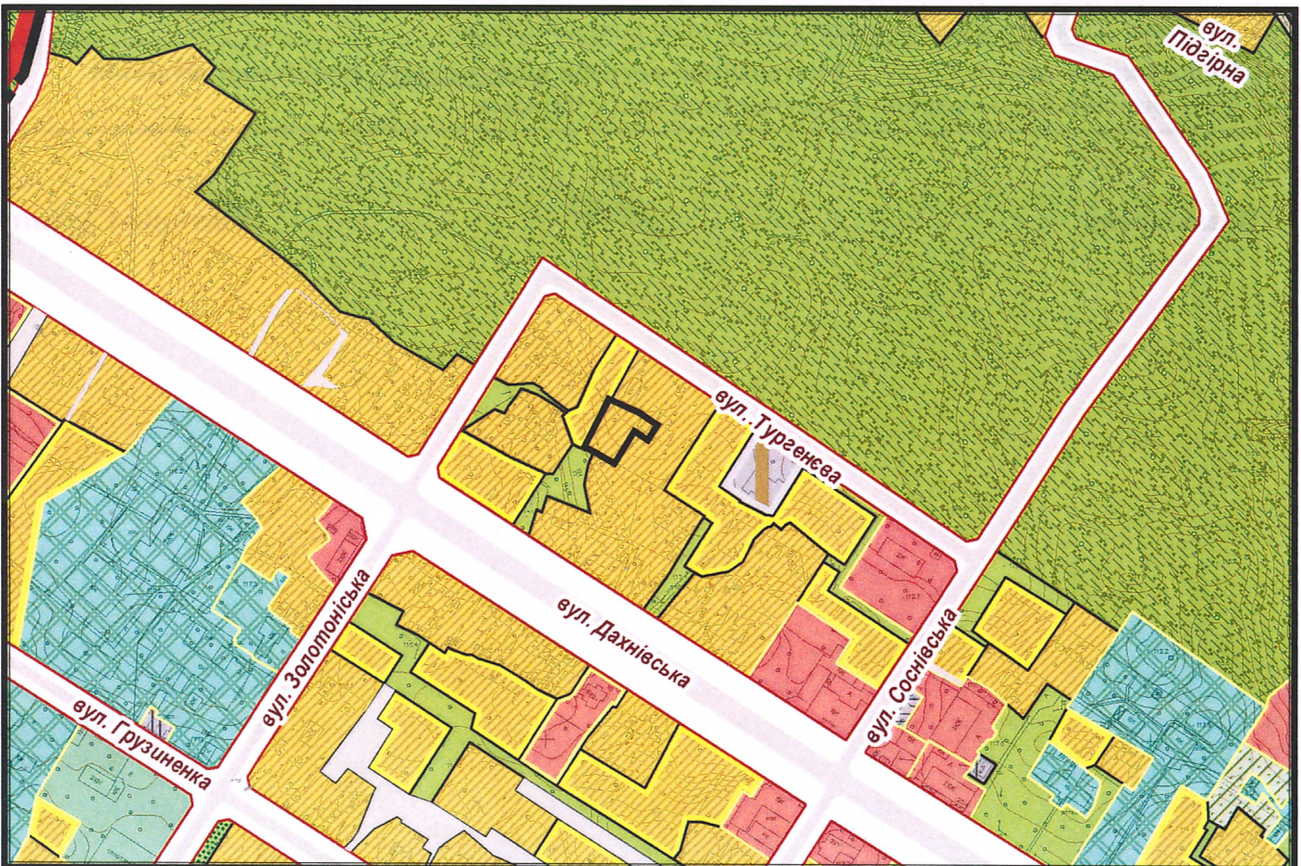

з плану міста Черкаси

Масштаб: 1:2 000

з містобудівної документації "Внесення змін до генерального плану міста Черкаси (Актуалізація)"

Масштаб: 1:5 000