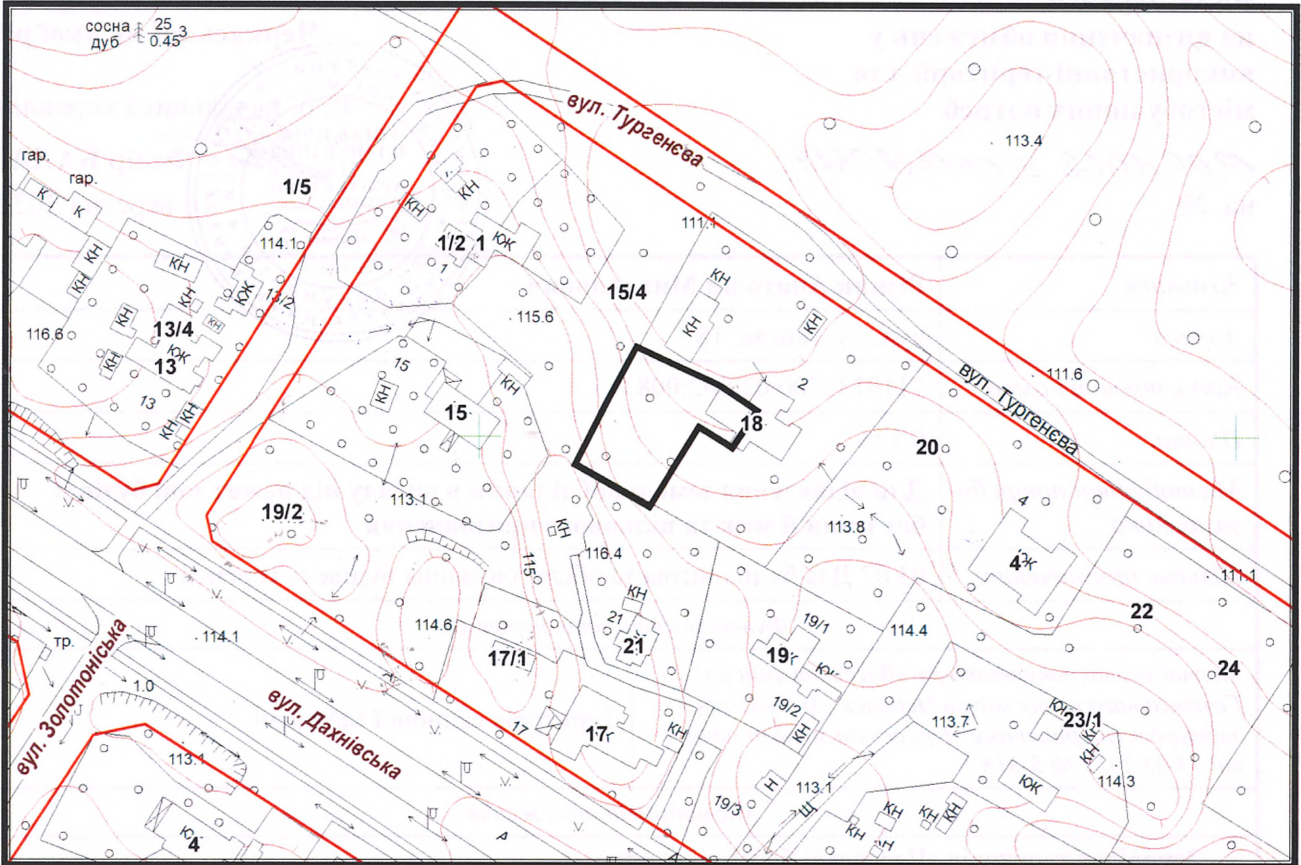

з плану міста Черкаси

Масштаб: 1:2 000

з містобудівної документації "Внесення змін до генерального плану міста Черкаси (Актуалізація)"

Масштаб: 1:5 000